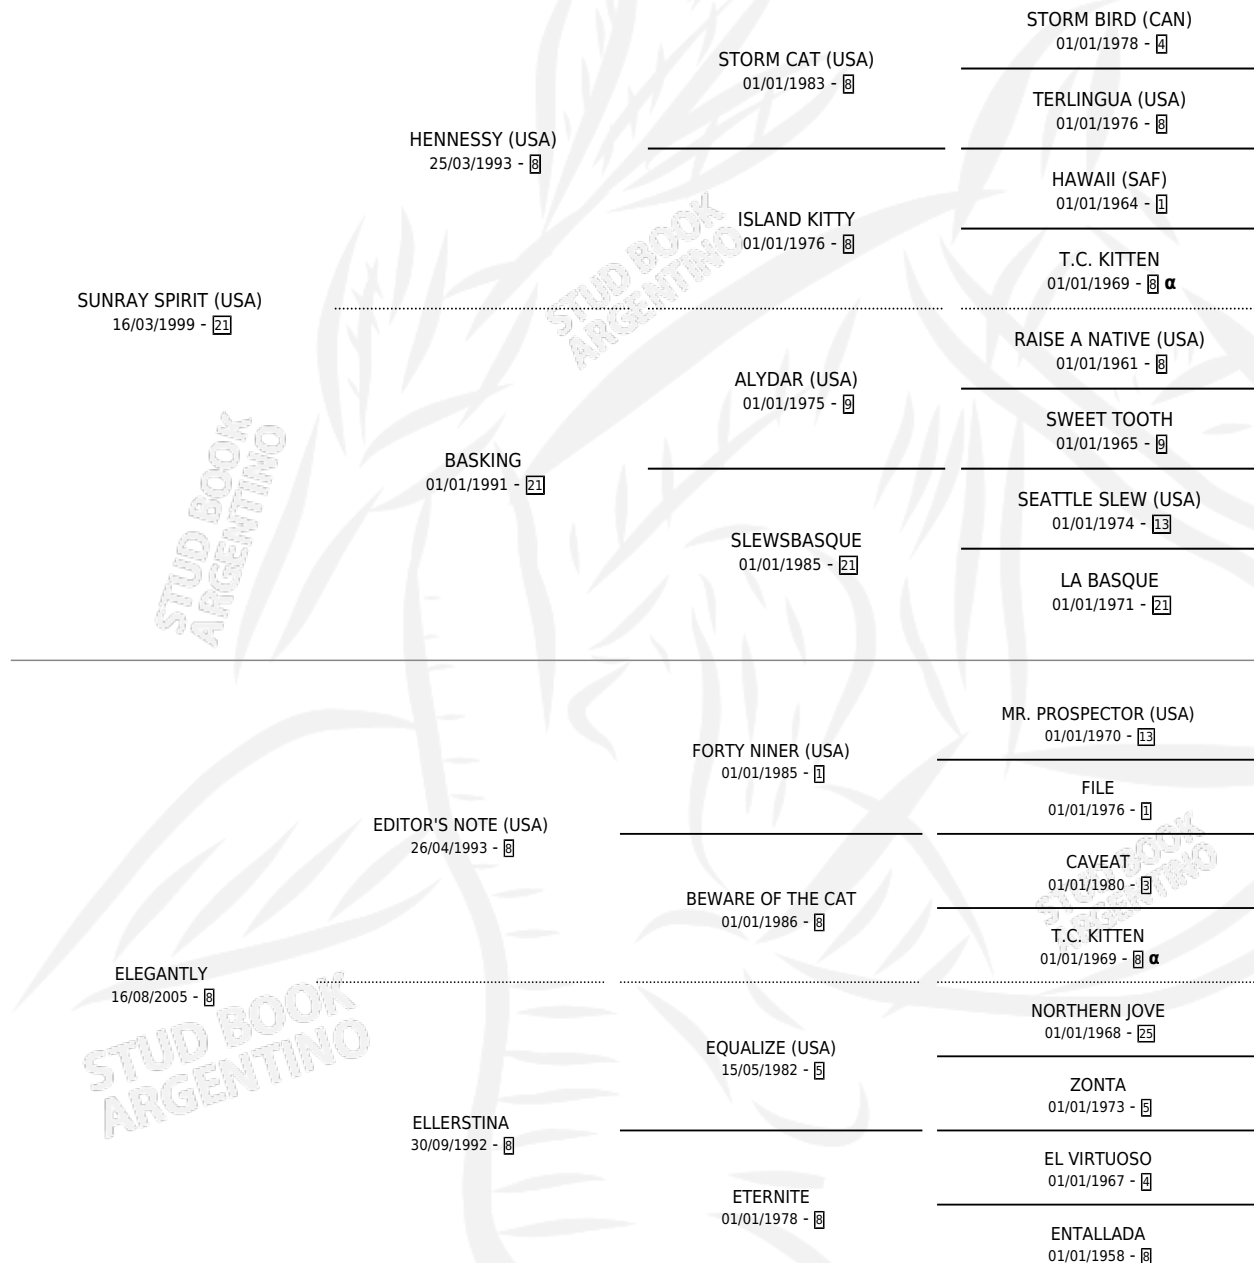

Lugar de nacimiento: Abolengo
Criador: Abolengo

~

HIJOS

	MACHOS	HEMBRAS
3 NACIERON	1	2
2 CORRIERON	1	1

SIN ACTUACIONES

PEDIGREE

INBREEDING : α

CAMPAÑA

Solo carreras oficiales de Argentina

POR EDAD

EDAD	CC	1°	2°	3°	4°	5°	NP	CLC	CLG	CLCG1	CLGG1	IMPORTE	GANANCIA / CC
3 AÑOS	2	0	0	1	0	0	1	0	0	0	0	\$8,400	\$4,200
4 AÑOS	4	2	0	0	0	0	2	0	0	0	0	\$103,000	\$25,750
5 AÑOS	2	0	0	0	0	0	2	0	0	0	0	\$0	\$0
TOTALES	8	2	0	1	0	0	5	0	0	0	0	\$111,400	\$13,925
%		25.0%	0.0%	12.5%	0.0%	0.0%	62.5%	0.0%	0.0%	0.0%	0.0%		