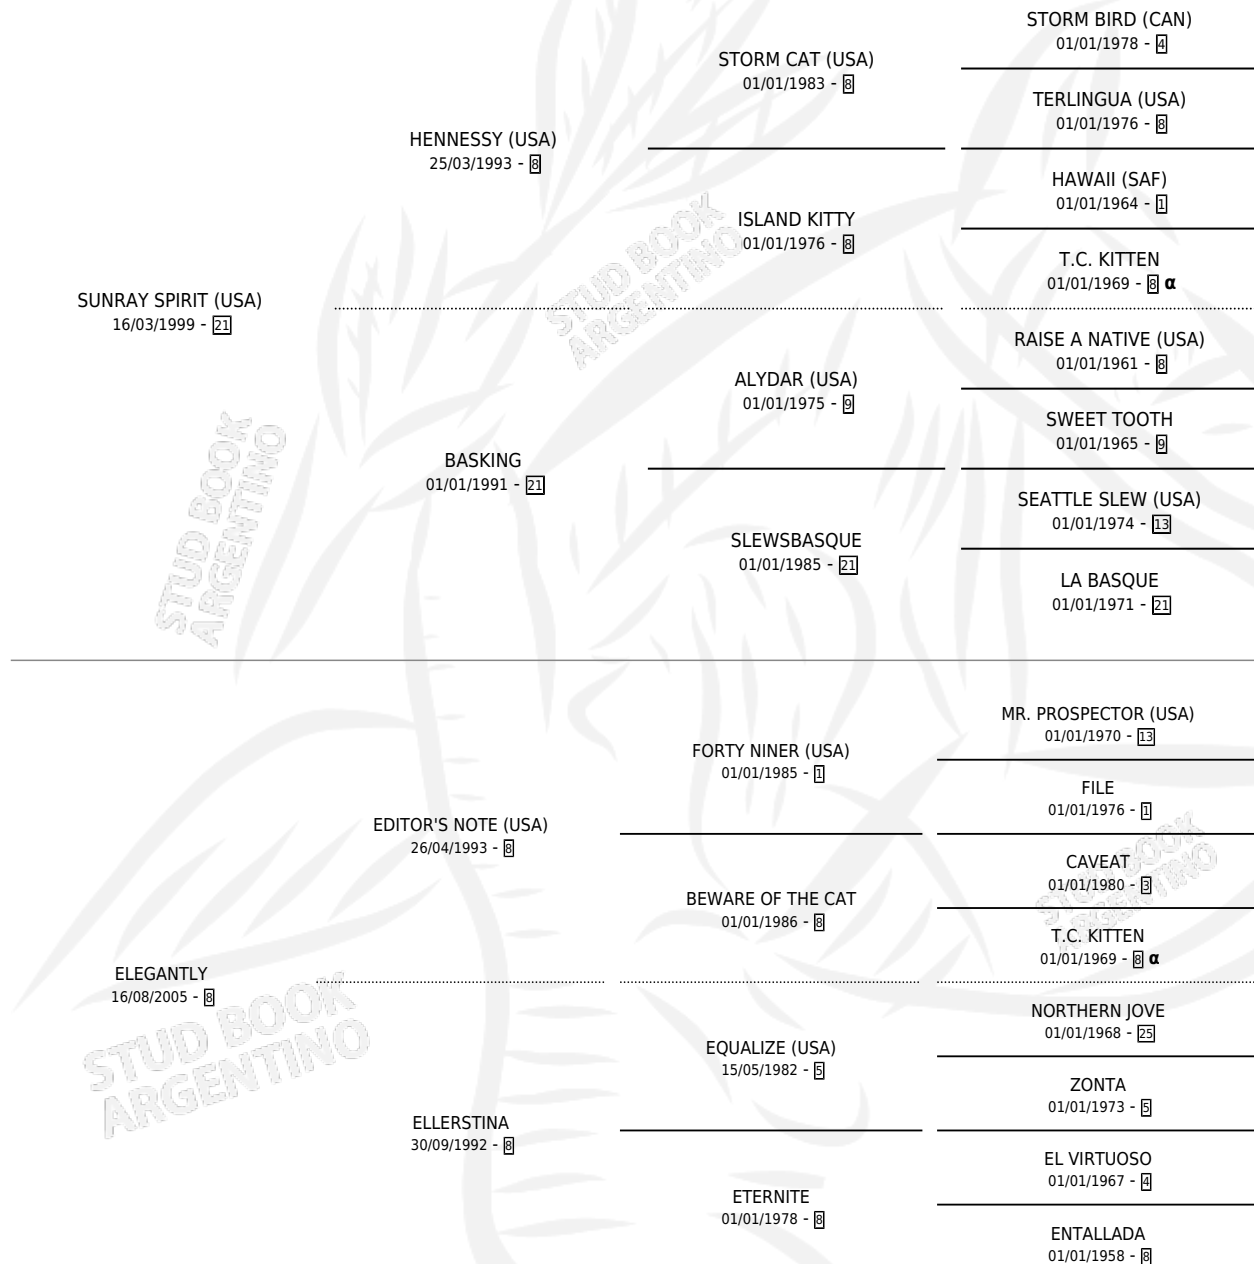

Lugar de nacimiento: Abolengo
Criador: Abolengo

~

HIJOS

	MACHOS	HEMBRAS
3 NACIERON	1	2
2 CORRIERON	1	1

SIN ACTUACIONES

PEDIGREE

INBREEDING : α

CAMPAÑA

Solo carreras oficiales de Argentina

POR EDAD

EDAD	CC	1°	2°	3°	4°	5°	NP	CLC	CLG	CLCG1	CLGG1	IMPORTE	GANANCIA / CC
3 AÑOS	2	0	0	1	0	0	1	0	0	0	0	\$8,400	\$4,200
4 AÑOS	4	2	0	0	0	0	2	0	0	0	0	\$103,000	\$25,750
5 AÑOS	2	0	0	0	0	0	2	0	0	0	0	\$0	\$0
TOTALES	8	2	0	1	0	0	5	0	0	0	0	\$111,400	\$13,925
%		25.0%	0.0%	12.5%	0.0%	0.0%	62.5%	0.0%	0.0%	0.0%	0.0%		