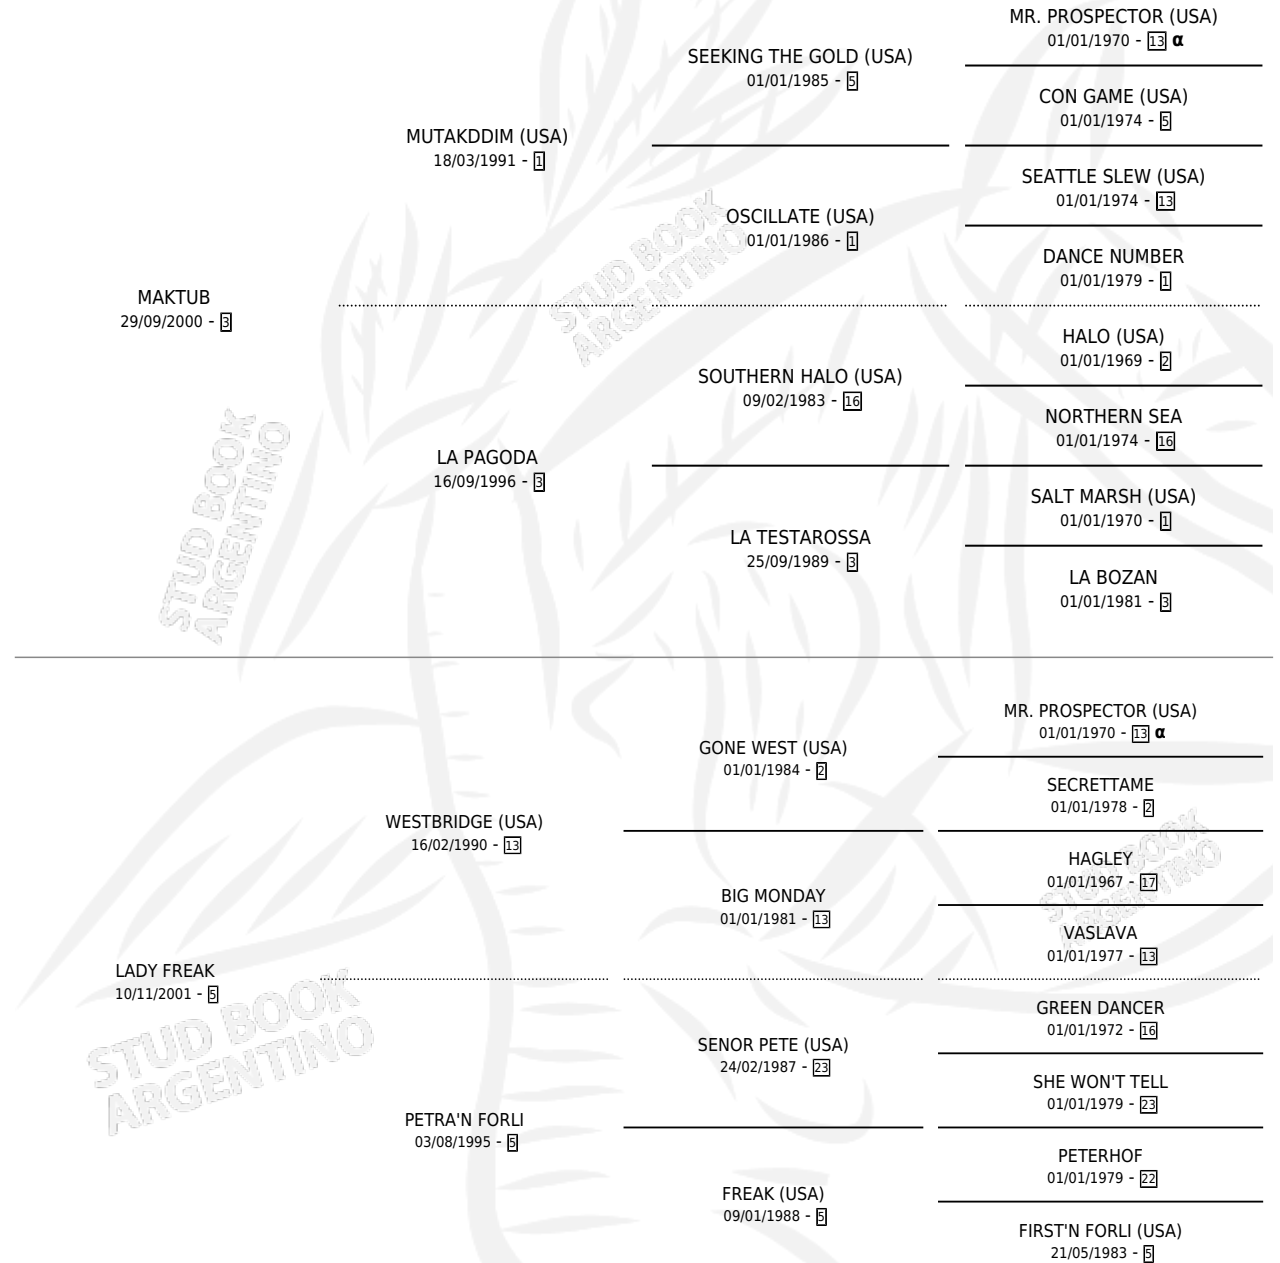

LULI FREAK

por MAKTUB y LADY FREAK por WESTBRIDGE (USA)

Argentina · Hembra · Alazan · SP · 29/08/2010
Familia 5-f · Volumen 40

ESTADO

TIPIFICACIÓN SANGUÍNEA	X
TIPIFICACIÓN POR ADN	✓
PASAPORTE	✓
IDENTIFICACIÓN POR MICROCHIP	✓
REPRODUCTOR	X

Lugar de nacimiento: Campo particular

Criador: Vazquez Rafael y Block Marcelo Nicolas

PEDIGREE

INBREEDING : α

LULI FREAK

Datos oficiales del Stud Book Argentino

Documento generado el 04/05/2026

studbook.org.ar