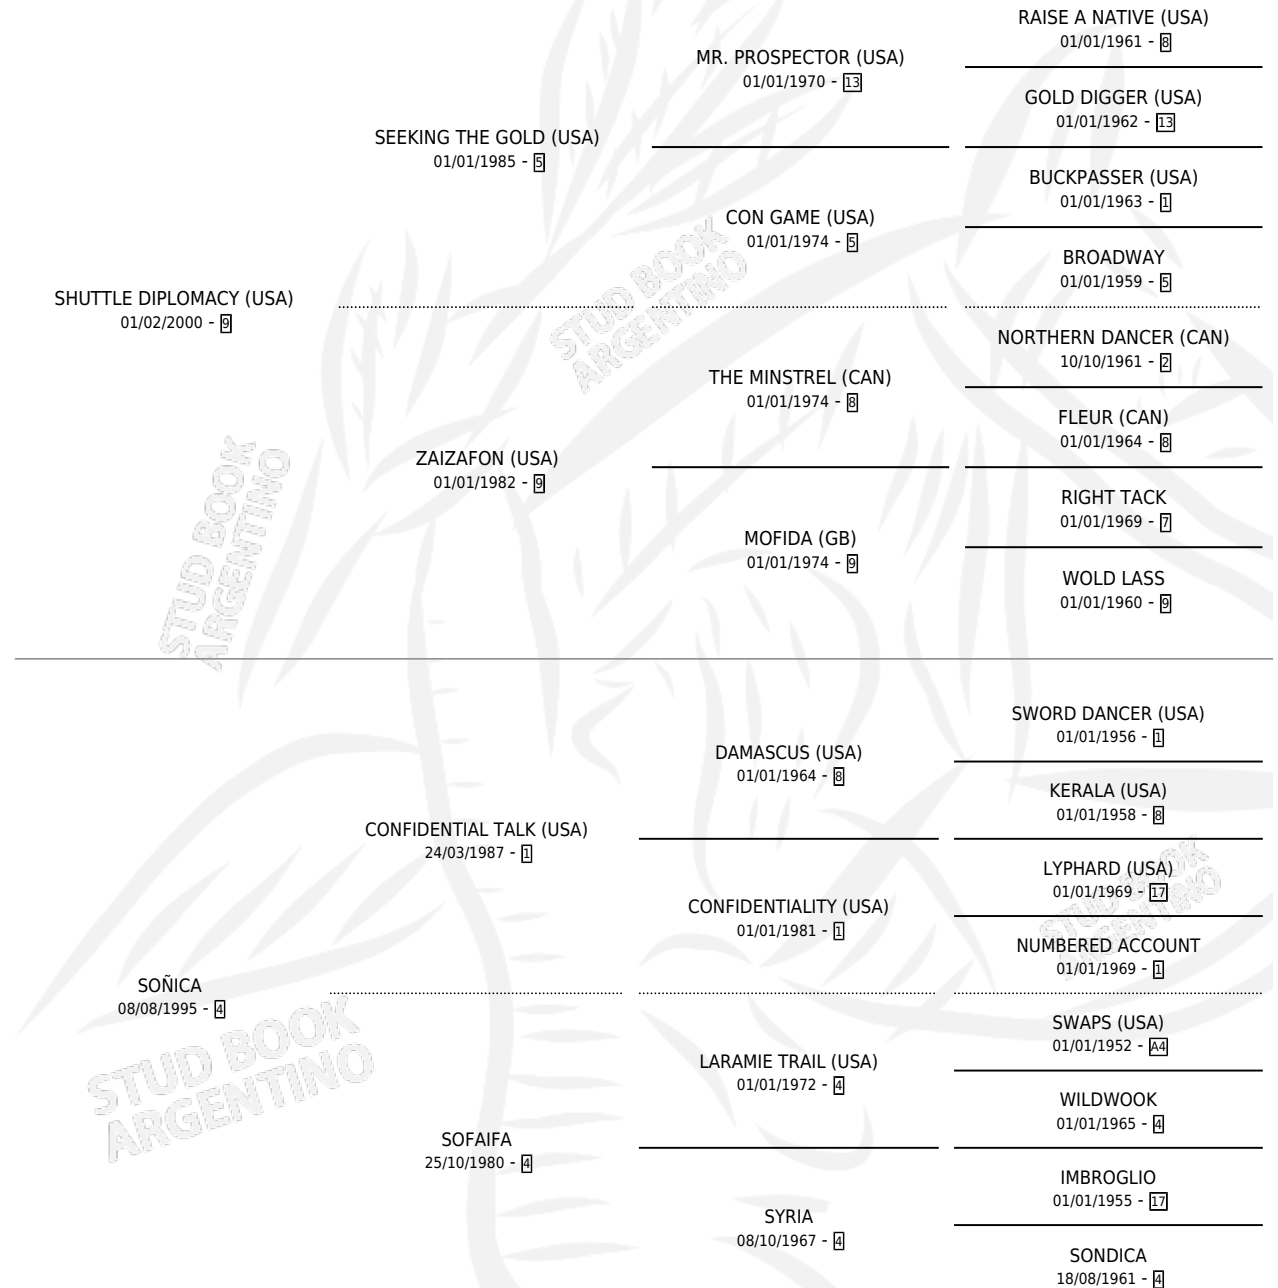

SEMBLADE

por SHUTTLE DIPLOMACY (USA) y SOÑICA por
CONFIDENTIAL TALK (USA)

Argentina · Macho · Alazan · SP · 24/07/2010
Familia 4-b · Volumen 40

ESTADO

TIPIFICACIÓN SANGUÍNEA	X
TIPIFICACIÓN POR ADN	✓
PASAPORTE	✓
IDENTIFICACIÓN POR MICROCHIP	✓
REPRODUCTOR	X

Lugar de nacimiento: Vacacion

Criador: Vacacion

PEDIGREE

CAMPAÑA

Solo carreras oficiales de Argentina

POR EDAD

EDAD	CC	1°	2°	3°	4°	5°	NP	CLC	CLG	CLCG1	CLGG1	IMPORTE	GANANCIA / CC
4 AÑOS	1	0	0	0	0	0	1	0	0	0	0	\$0	\$0
5 AÑOS	1	0	0	0	0	0	1	0	0	0	0	\$0	\$0
TOTALES	2	0	0	0	0	0	2	0	0	0	0	\$0	\$0
%		0.0%	0.0%	0.0%	0.0%	0.0%	100%	0.0%	0.0%	0.0%	0.0%		

CARRERAS

FECHA	E	HIP. N°	O	DIST.	PREMIO	CAT.	PISTA	JOCKEY	CABALLERIZA CUIDADOR	POS.	IMPORTE	PAGO	
07/07/2015	5	LPA	13	10	1100	MINALLON 2005 (5ºT)	ALW	ARENA	FERREYRA FEDERICO EZEQUIEL	EL PENSATIVO (LP) FERNANDEZ CARLOS FABIAN	12	\$0	13.20
21/06/2015	4	SIS	5	9	1000	WILLOWY 2001/02	ALW	CESPED	FERREYRA FEDERICO EZEQUIEL	EL PENSATIVO (LP) FERNANDEZ CARLOS FABIAN	14	\$0	19.80