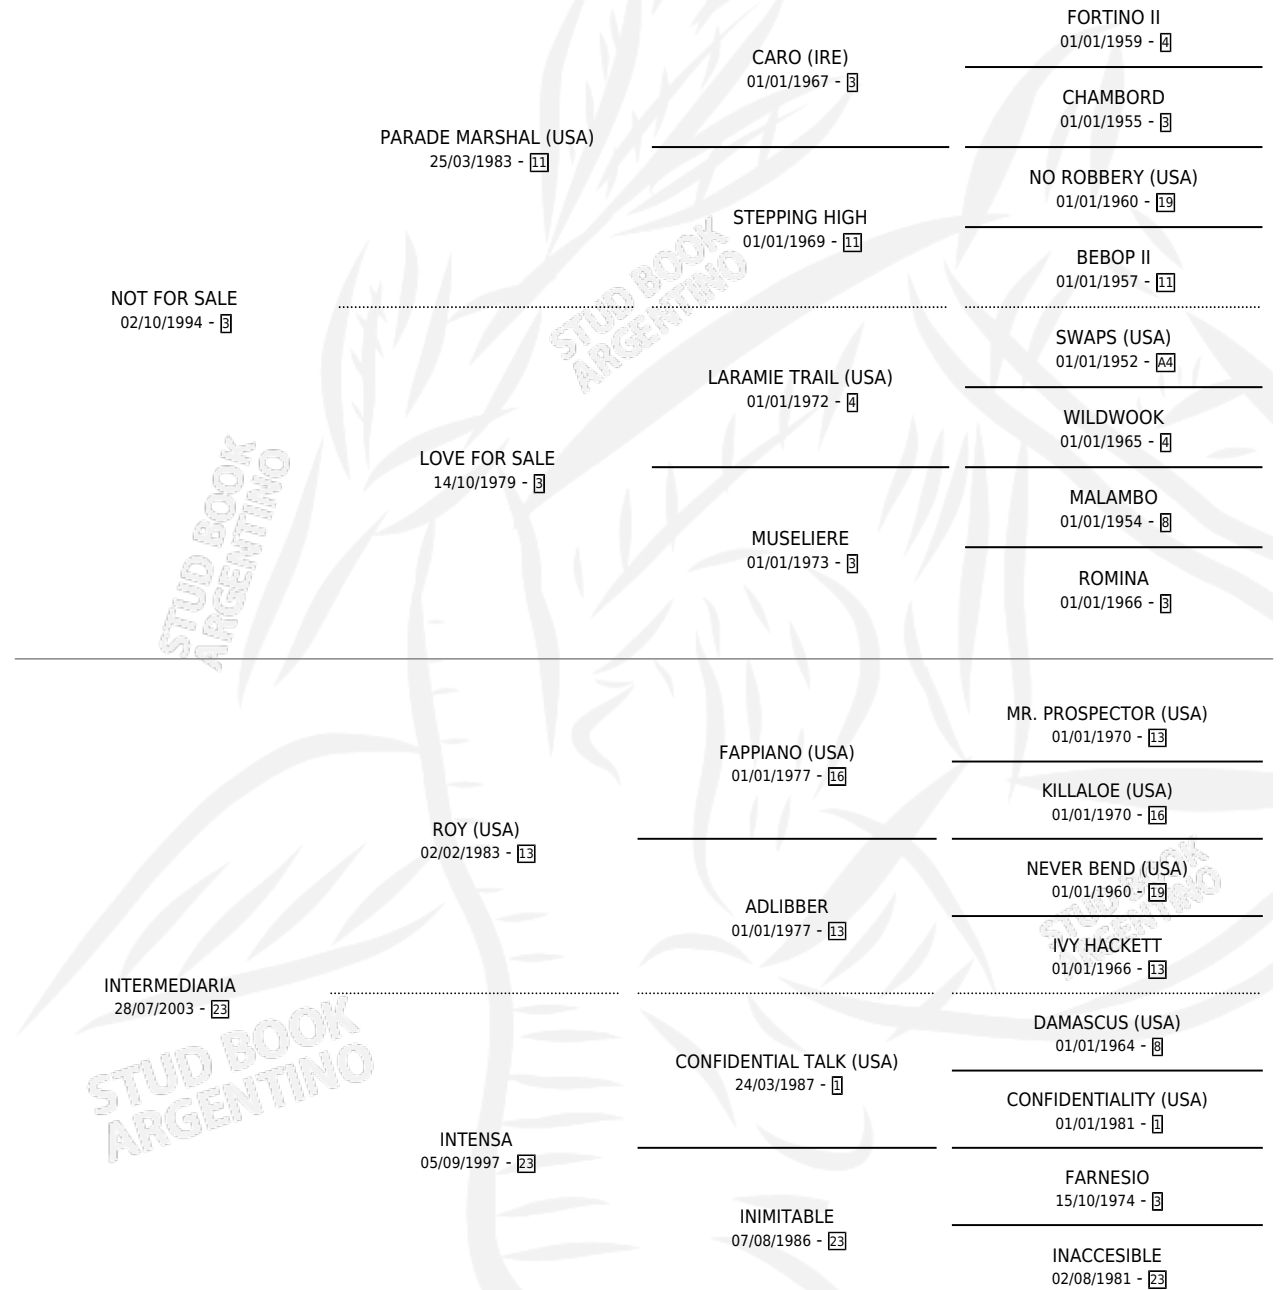

INTERMEDIARY

por NOT FOR SALE y INTERMEDIARIA por ROY (USA)

Argentina · Macho · Zaino · SP · 29/07/2010
Familia 23-a · Volumen 40

ESTADO

TIPIFICACIÓN SANGUÍNEA	X
TIPIFICACIÓN POR ADN	✓
PASAPORTE	✓
IDENTIFICACIÓN POR MICROCHIP	✓
REPRODUCTOR	X

Lugar de nacimiento: Vacacion

Criador: Vacacion

PEDIGREE