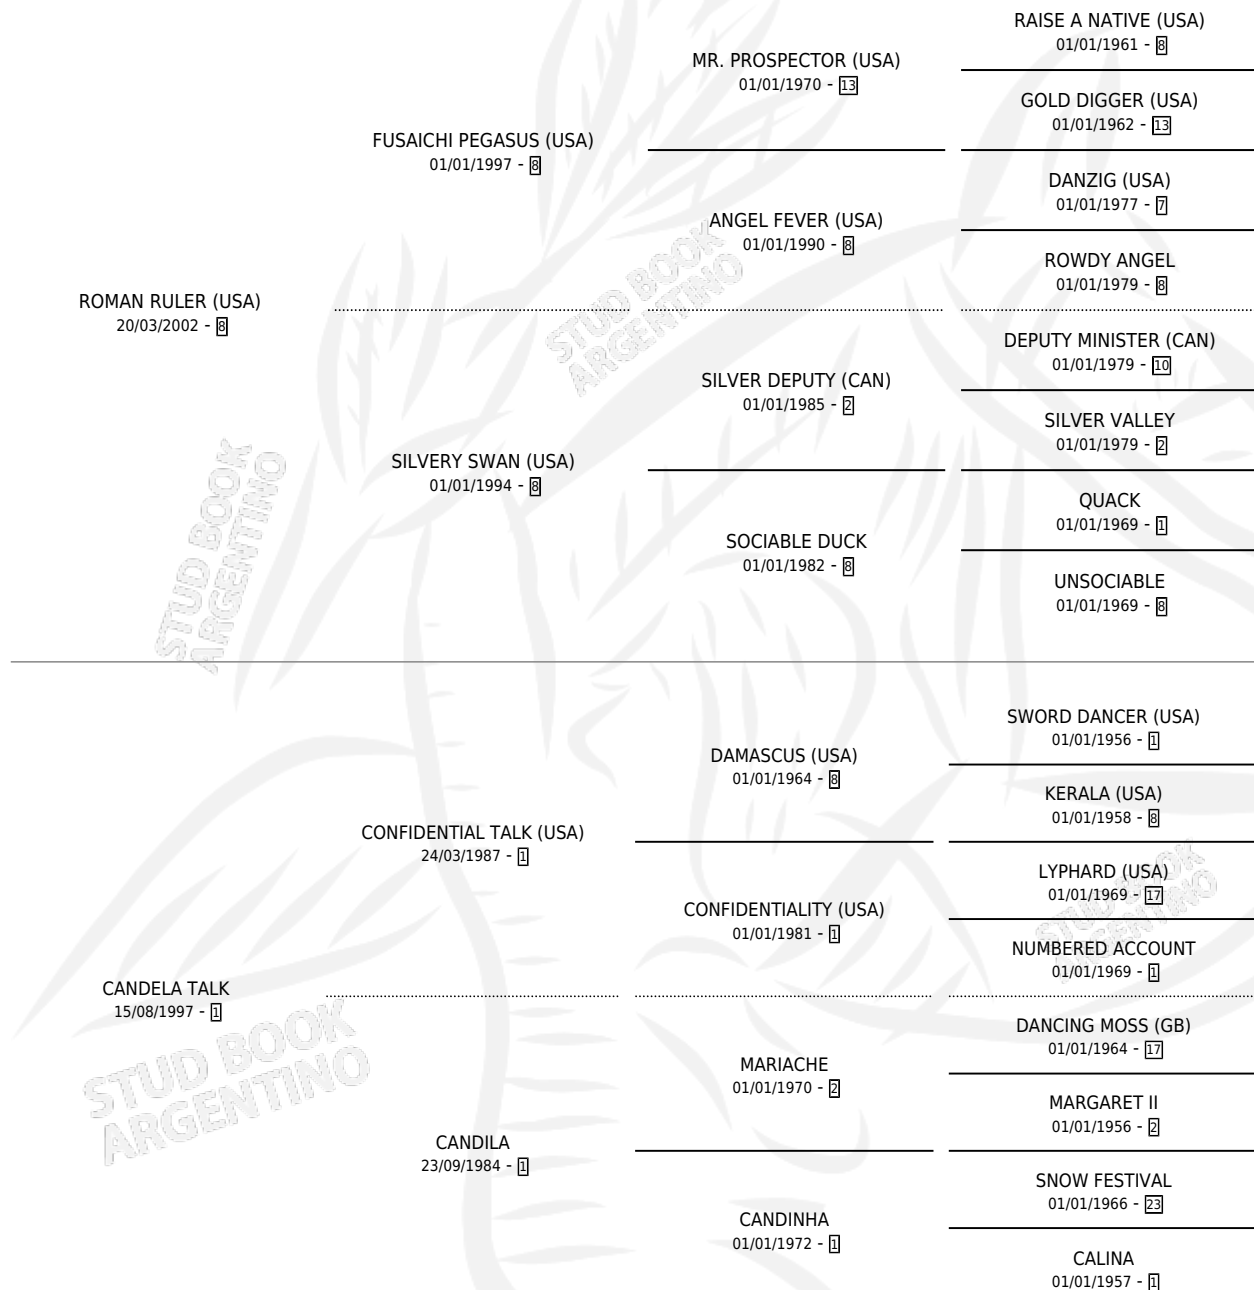

CHARISMATIC

por ROMAN RULER (USA) y CANDELA TALK por
CONFIDENTIAL TALK (USA)

Argentina · Macho · Zaino · SP · 02/08/2010
Familia 1-j · Volumen 40

ESTADO

TIPIFICACIÓN SANGUÍNEA	X
TIPIFICACIÓN POR ADN	✓
PASAPORTE	✓
IDENTIFICACIÓN POR MICROCHIP	✓
REPRODUCTOR	X

Lugar de nacimiento: Vacacion

Criador: Vacacion

PEDIGREE

CAMPAÑA

Solo carreras oficiales de Argentina

POR EDAD

EDAD	CC	1°	2°	3°	4°	5°	NP	CLC	CLG	CLCG1	CLGG1	IMPORTE	GANANCIA / CC
3 AÑOS	5	1	0	1	1	0	2	0	0	0	0	\$64,000	\$12,800
4 AÑOS	7	0	0	1	1	0	5	0	0	0	0	\$9,900	\$1,414
5 AÑOS	1	0	0	0	0	0	1	0	0	0	0	\$0	\$0
TOTALES	13	1	0	2	2	0	8	0	0	0	0	\$73,900	\$5,685
%		7.7%	0.0%	15.4%	15.4%	0.0%	61.5%	0.0%	0.0%	0.0%	0.0%		