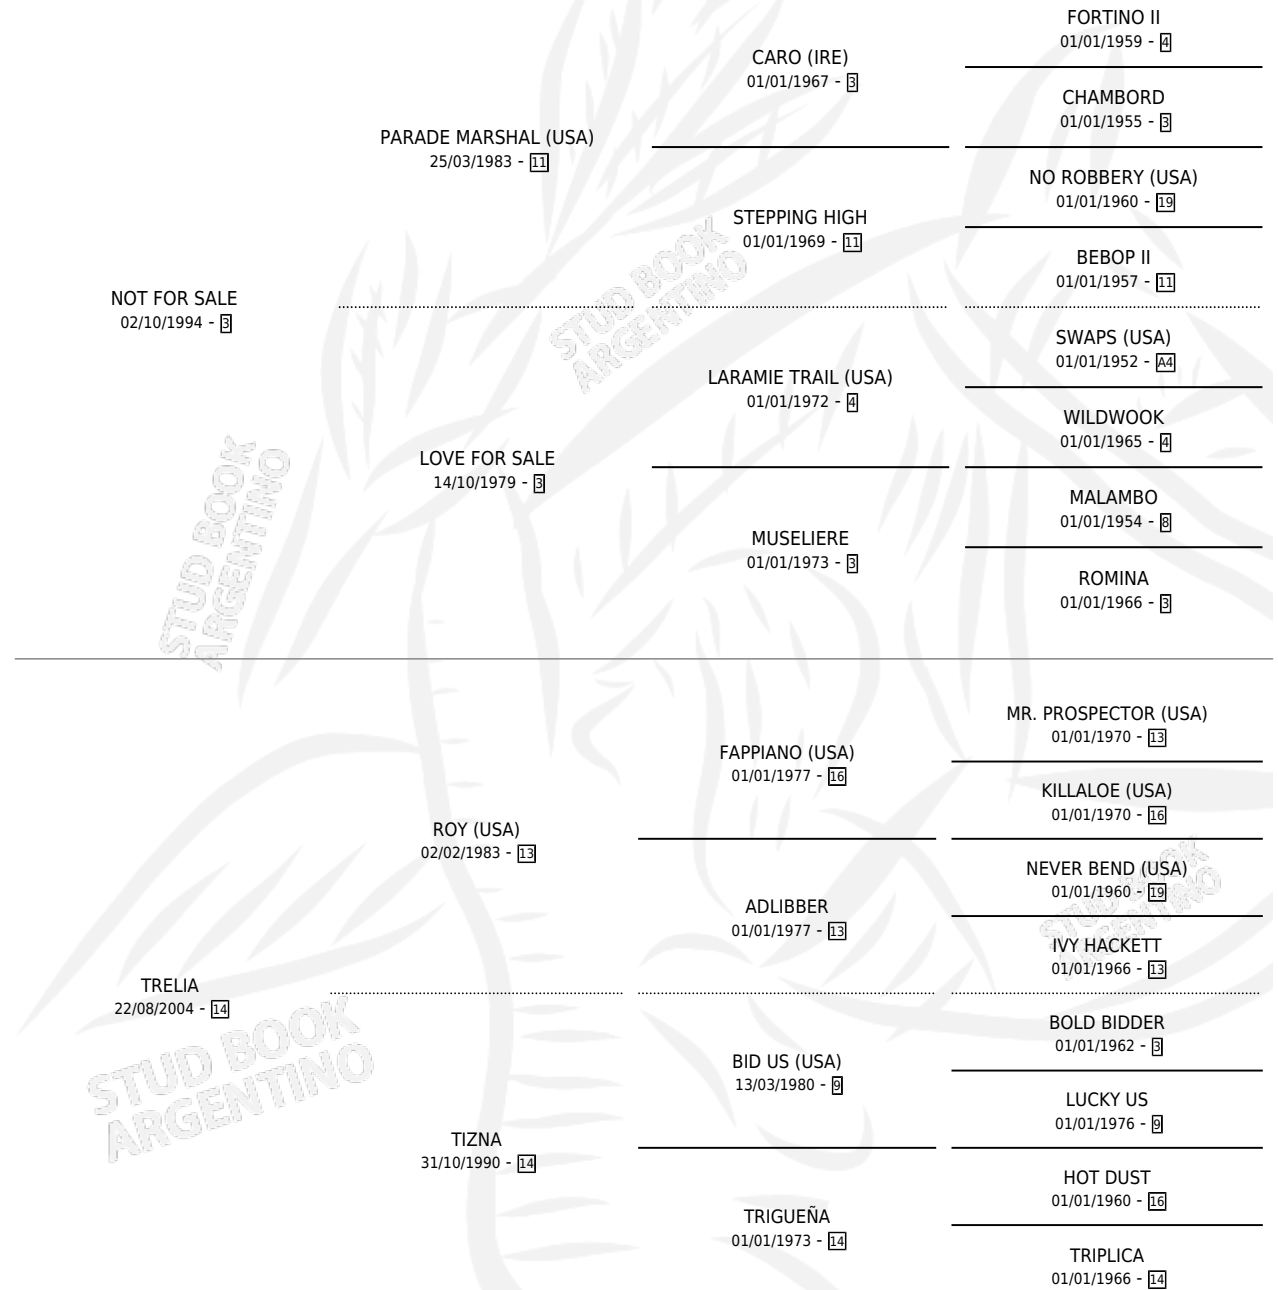

TARTUFE

por NOT FOR SALE y TRELIA por ROY (USA)

Argentina · Macho · Zaino · SP · 02/08/2010
Familia 14-a · Volumen 40

ESTADO

TIPIFICACIÓN SANGUÍNEA	X
TIPIFICACIÓN POR ADN	✓
PASAPORTE	✓
IDENTIFICACIÓN POR MICROCHIP	✓
REPRODUCTOR	X

Lugar de nacimiento: Vacacion

Criador: Vacacion

PEDIGREE