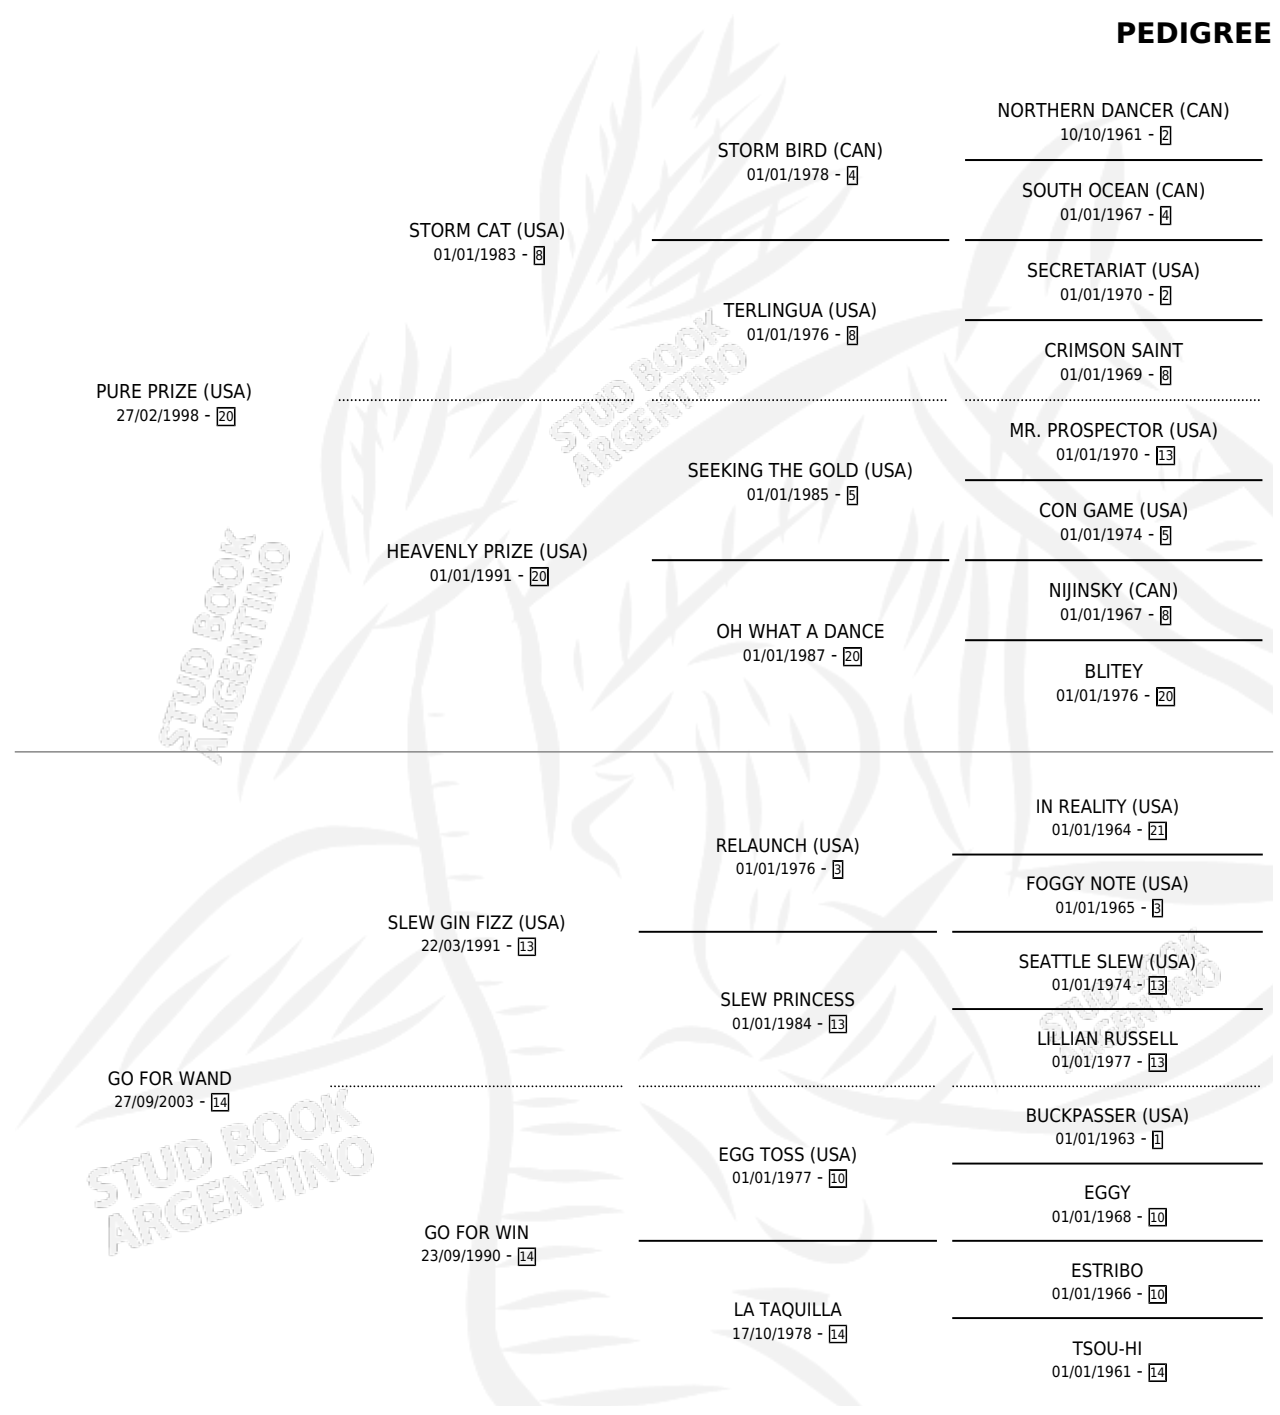

GO FOR PRIZE

por PURE PRIZE (USA) y GO FOR WAND por SLEW GIN FIZZ (USA)

Argentina · Macho · Zaino · SP · 08/08/2010
Familia 14 · Volumen 40

ESTADO

TIPIFICACIÓN SANGUÍNEA	X
TIPIFICACIÓN POR ADN	✓
PASAPORTE	✓
IDENTIFICACIÓN POR MICROCHIP	✓
REPRODUCTOR	X

Lugar de nacimiento: San Lorenzo De Areco
Criador: Cavalieri Anselmo Emilio

PEDIGREE

CAMPAÑA

Solo carreras oficiales de Argentina

POR EDAD

EDAD	CC	1°	2°	3°	4°	5°	NP	CLC	CLG	CLCG1	CLGG1	IMPORTE	GANANCIA / CC
2 AÑOS	5	1	1	1	0	0	2	2	0	2	0	\$93,580	\$18,716
4 AÑOS	1	0	1	0	0	0	0	0	0	0	0	\$19,600	\$19,600
5 AÑOS	12	2	2	2	1	1	4	3	0	0	0	\$162,660	\$13,555
6 AÑOS	4	2	0	0	0	1	1	0	0	0	0	\$92,300	\$23,075
TOTALES	22	5	4	3	1	2	7	5	0	2	0	\$368,140	\$16,734
%		22.7%	18.2%	13.6%	4.5%	9.1%	31.8%	22.7%	0.0%	40.0%	0.0%		