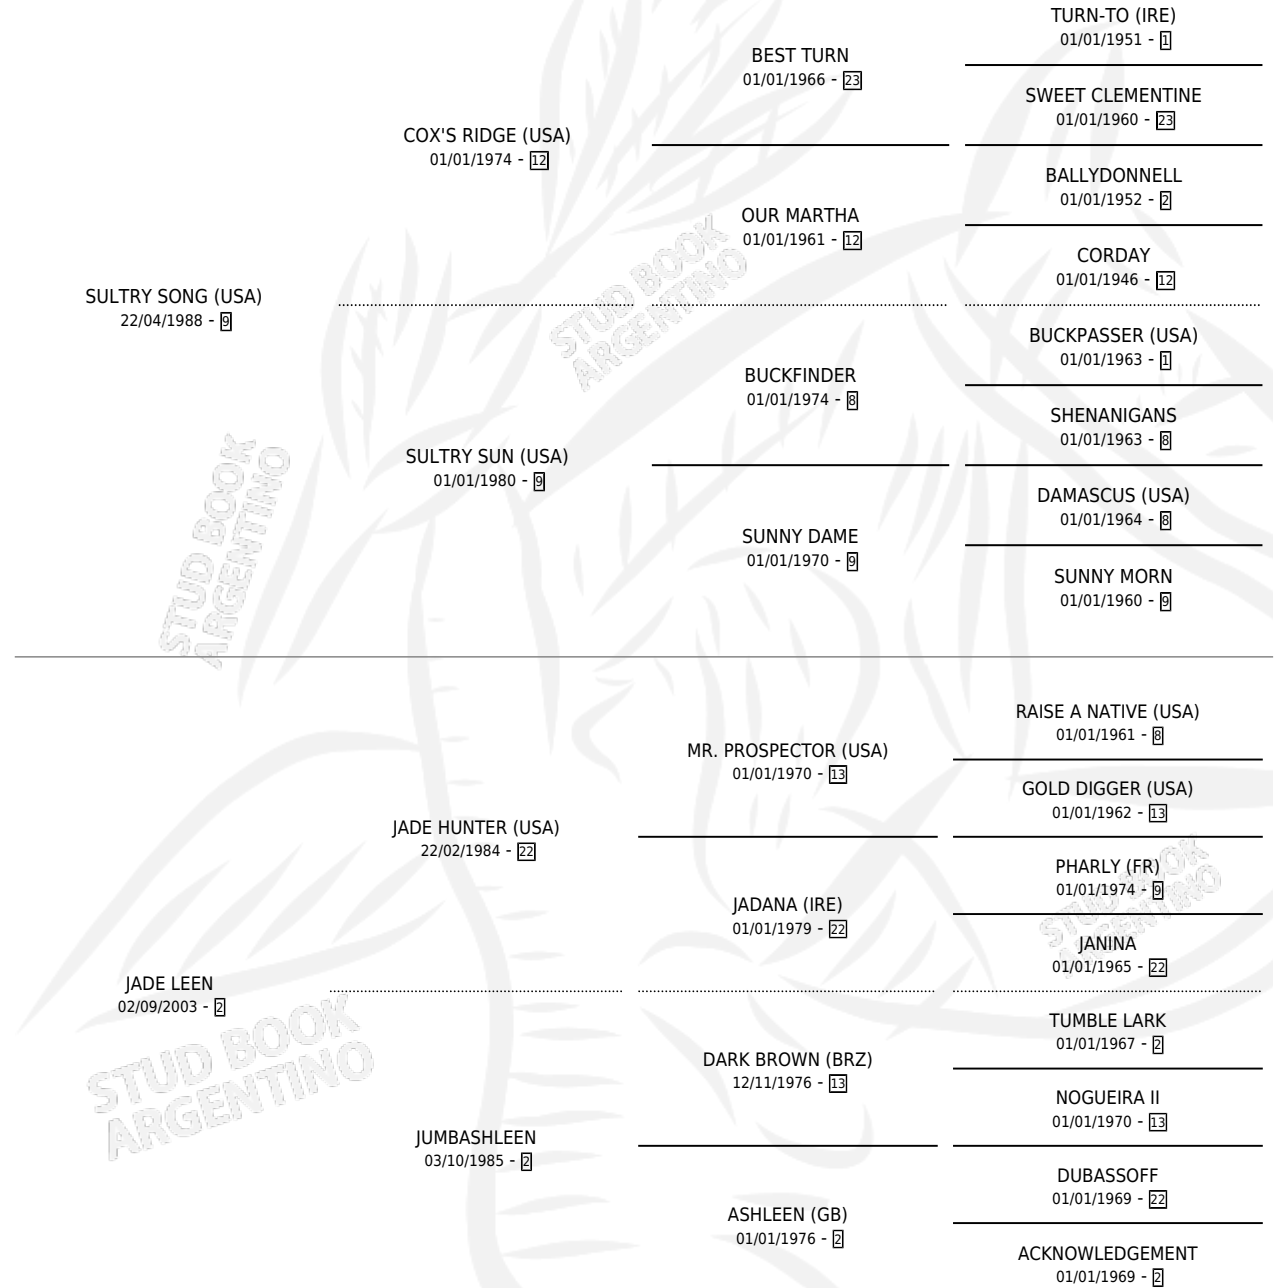

SLOW SONG

por **SULTRY SONG (USA)** y **JADE LEEN** por **JADE HUNTER (USA)**

Argentina · Hembra · Zaino · SP · 03/07/2010
Familia 2-e · Volumen 40

ESTADO

TIPIFICACIÓN SANGUÍNEA	X
TIPIFICACIÓN POR ADN	✓
PASAPORTE	✓
IDENTIFICACIÓN POR MICROCHIP	✓
REPRODUCTOR	X

Lugar de nacimiento: San Lorenzo De Areco
Criador: San Lorenzo De Areco

PEDIGREE

CAMPAÑA

Solo carreras oficiales de Argentina

POR EDAD

EDAD	CC	1°	2°	3°	4°	5°	NP	CLC	CLG	CLCG1	CLGG1	IMPORTE	GANANCIA / CC
3 AÑOS	3	0	0	0	0	0	3	0	0	0	0	\$0	\$0
TOTALES	3	0	0	0	0	0	3	0	0	0	0	\$0	\$0
%		0.0%	0.0%	0.0%	0.0%	0.0%	100%	0.0%	0.0%	0.0%	0.0%		