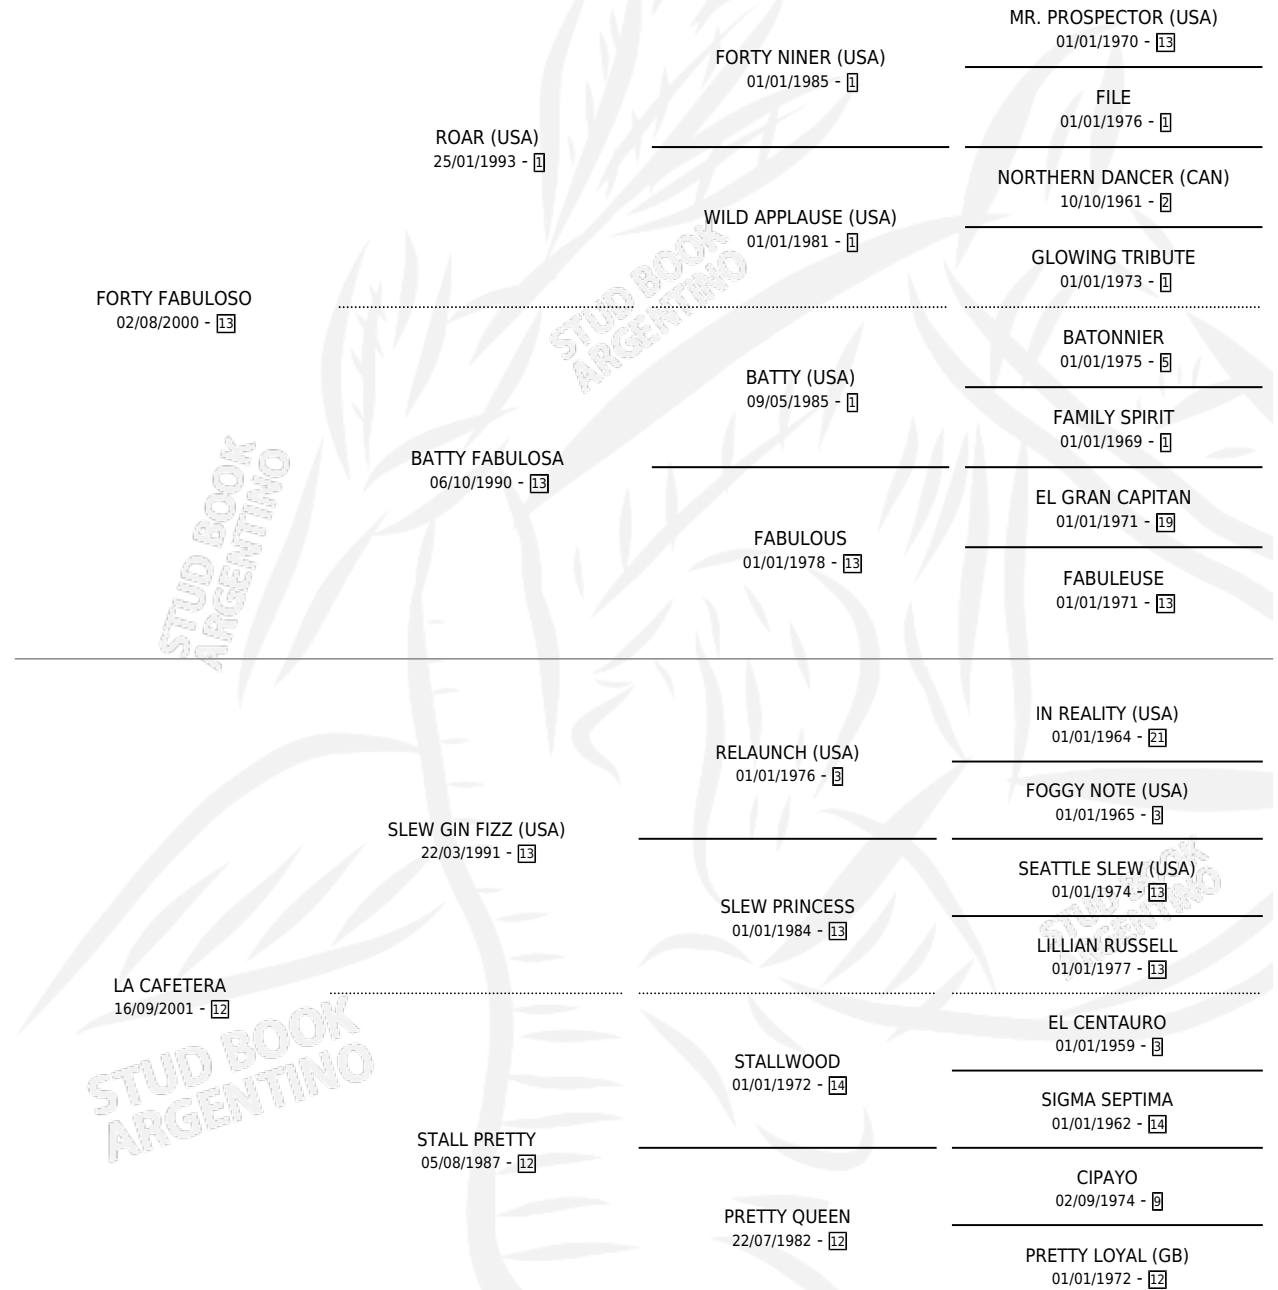

CANDY REY

por FORTY FABULOSO y LA CAFETERA por SLEW GIN FIZZ (USA)

Argentina · Macho · Zaino · SP · 21/08/2010
Familia 12 · Volumen 40

ESTADO

TIPIFICACIÓN SANGUÍNEA	X
TIPIFICACIÓN POR ADN	✓
PASAPORTE	✓
IDENTIFICACIÓN POR MICROCHIP	✓
REPRODUCTOR	X

Lugar de nacimiento: Don Yayo

Criador: Don Yayo

PEDIGREE

CAMPAÑA

Solo carreras oficiales de Argentina

POR EDAD

EDAD	CC	1°	2°	3°	4°	5°	NP	CLC	CLG	CLCG1	CLGG1	IMPORTE	GANANCIA / CC
2 AÑOS	2	0	0	0	0	0	2	1	0	0	0	\$0	\$0
TOTALES	2	0	0	0	0	0	2	1	0	0	0	\$0	\$0
%		0.0%	0.0%	0.0%	0.0%	0.0%	100%	50.0%	0.0%	0.0%	0.0%		