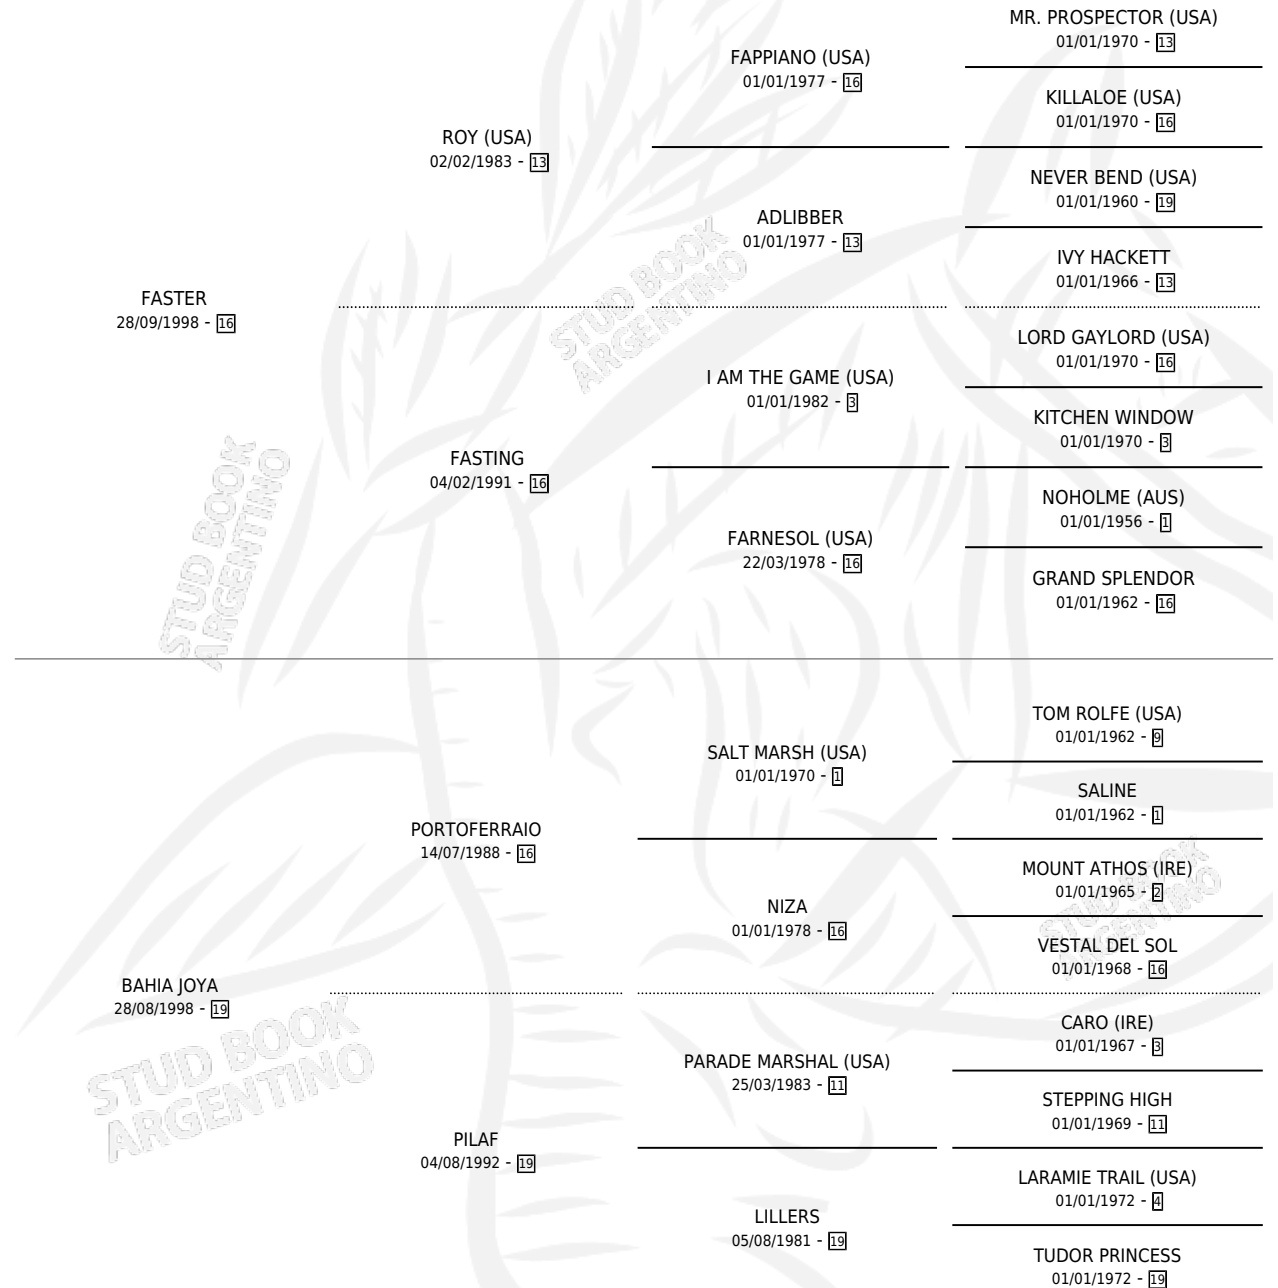

BUFERA

por **FASTER** y **BAHIA JOYA** por **PORTOFERRAIO**

Argentina · Hembra · Zaino · SP · 21/08/2010
Familia 19-c · Volumen 40

ESTADO

TIPIFICACIÓN SANGUÍNEA	X
TIPIFICACIÓN POR ADN	✓
PASAPORTE	✓
IDENTIFICACIÓN POR MICROCHIP	X
REPRODUCTOR	✓

Lugar de nacimiento: Doble P

Criador: Sin dato

PEDIGREE

S

mientos 0 / Efectividad 0.00%

PADRILLO

PRODUCTO

CRIADOR