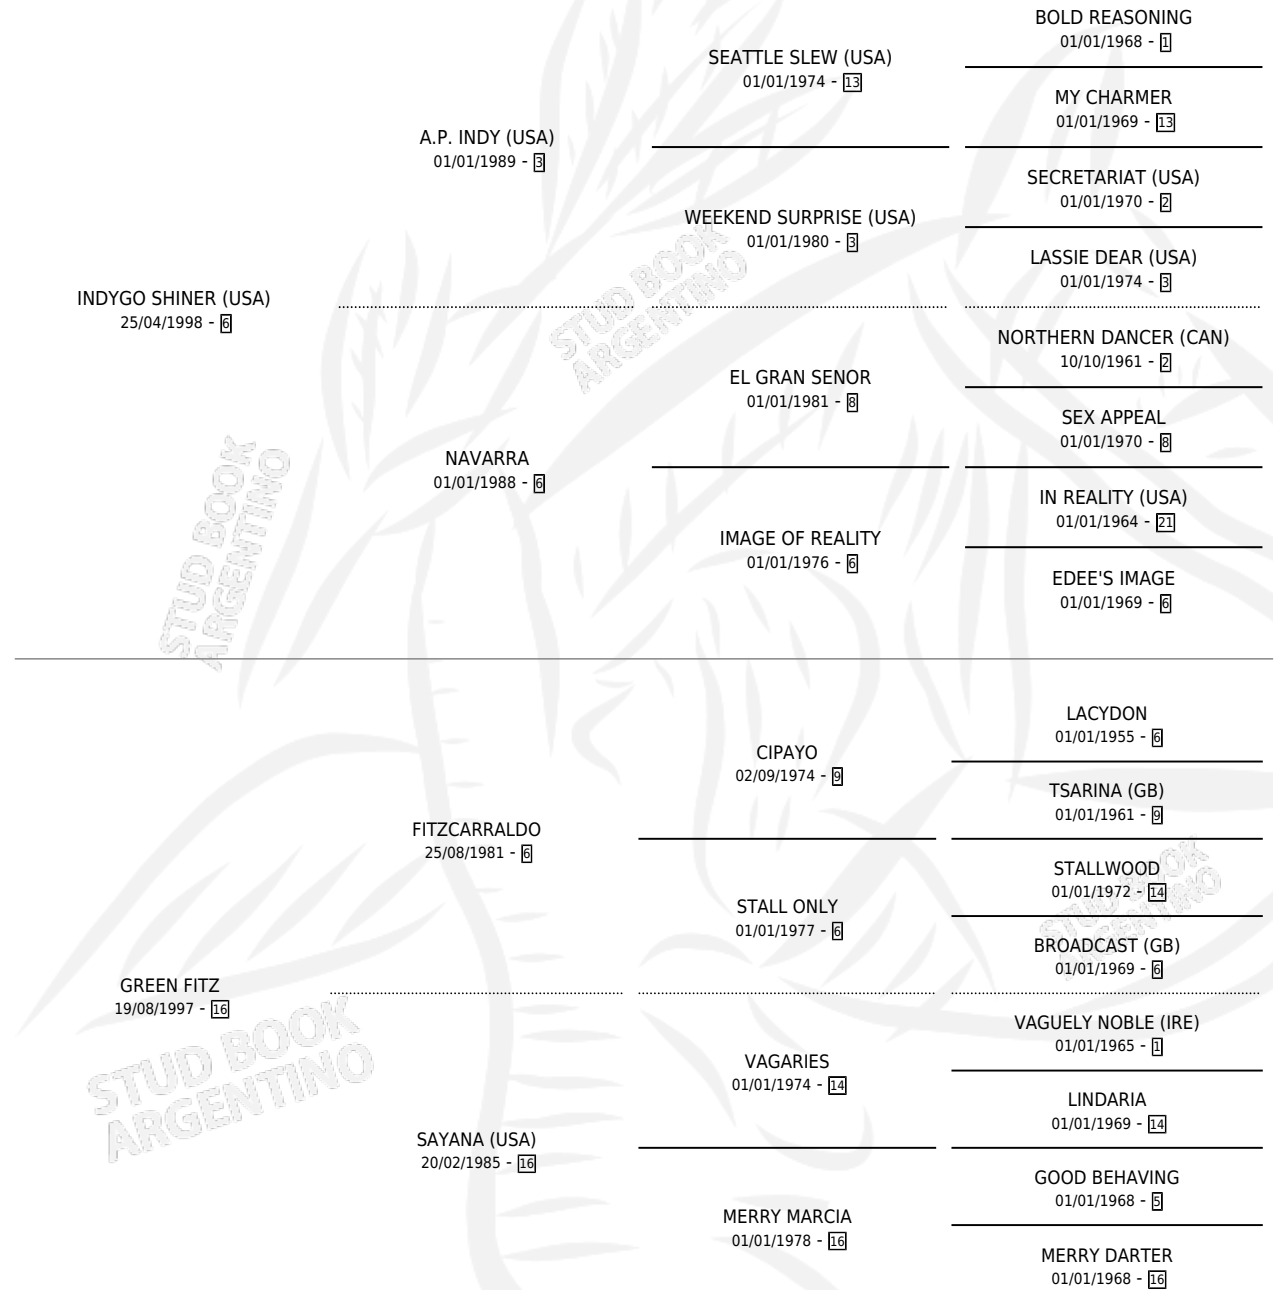

MAL LLEVADO

por **INDYGO SHINER (USA)** y **GREEN FITZ** por **FITZCARRALDO**

Argentina · Macho · Zaino · SP · 03/08/2010
Familia 16 · Volumen 40

ESTADO

TIPIFICACIÓN SANGUÍNEA	X
TIPIFICACIÓN POR ADN	✓
PASAPORTE	✓
IDENTIFICACIÓN POR MICROCHIP	✓
REPRODUCTOR	X

Lugar de nacimiento: La Quebrada
Criador: Green And Black

PEDIGREE

MAL LLEVADO

Datos oficiales del Stud Book Argentino

Documento generado el 04/05/2026

studbook.org.ar