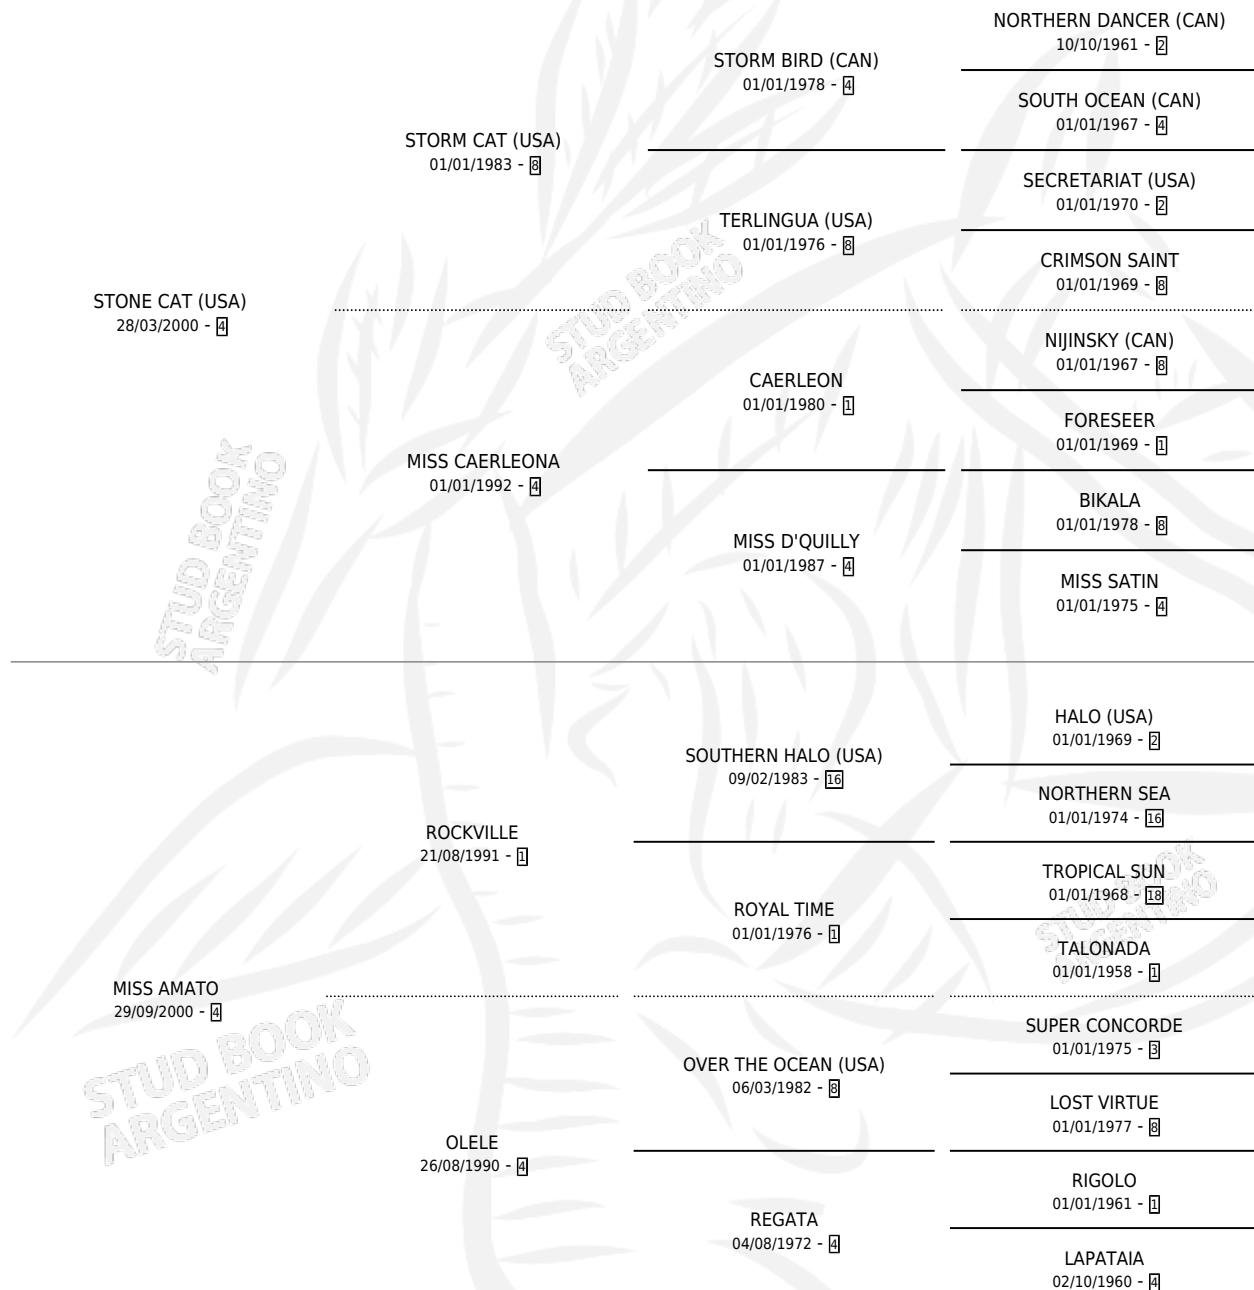

MISS PIZZI

por **STONE CAT (USA)** y **MISS AMATO** por **ROCKVILLE**

Argentina · Hembra · Zaino · SP · 04/08/2010
Familia 4-k · Volumen 40

ESTADO

TIPIFICACIÓN SANGUÍNEA	X
TIPIFICACIÓN POR ADN	✓
PASAPORTE	✓
IDENTIFICACIÓN POR MICROCHIP	✓
REPRODUCTOR	✓

Lugar de nacimiento: Los Desagues

Criador: Crespo Pedro Manuel

~

HIJOS

	MACHOS	HEMBRAS
4 NACIERON	0	4
2 CORRIERON	0	2

SIN ACTUACIONES

PEDIGREE