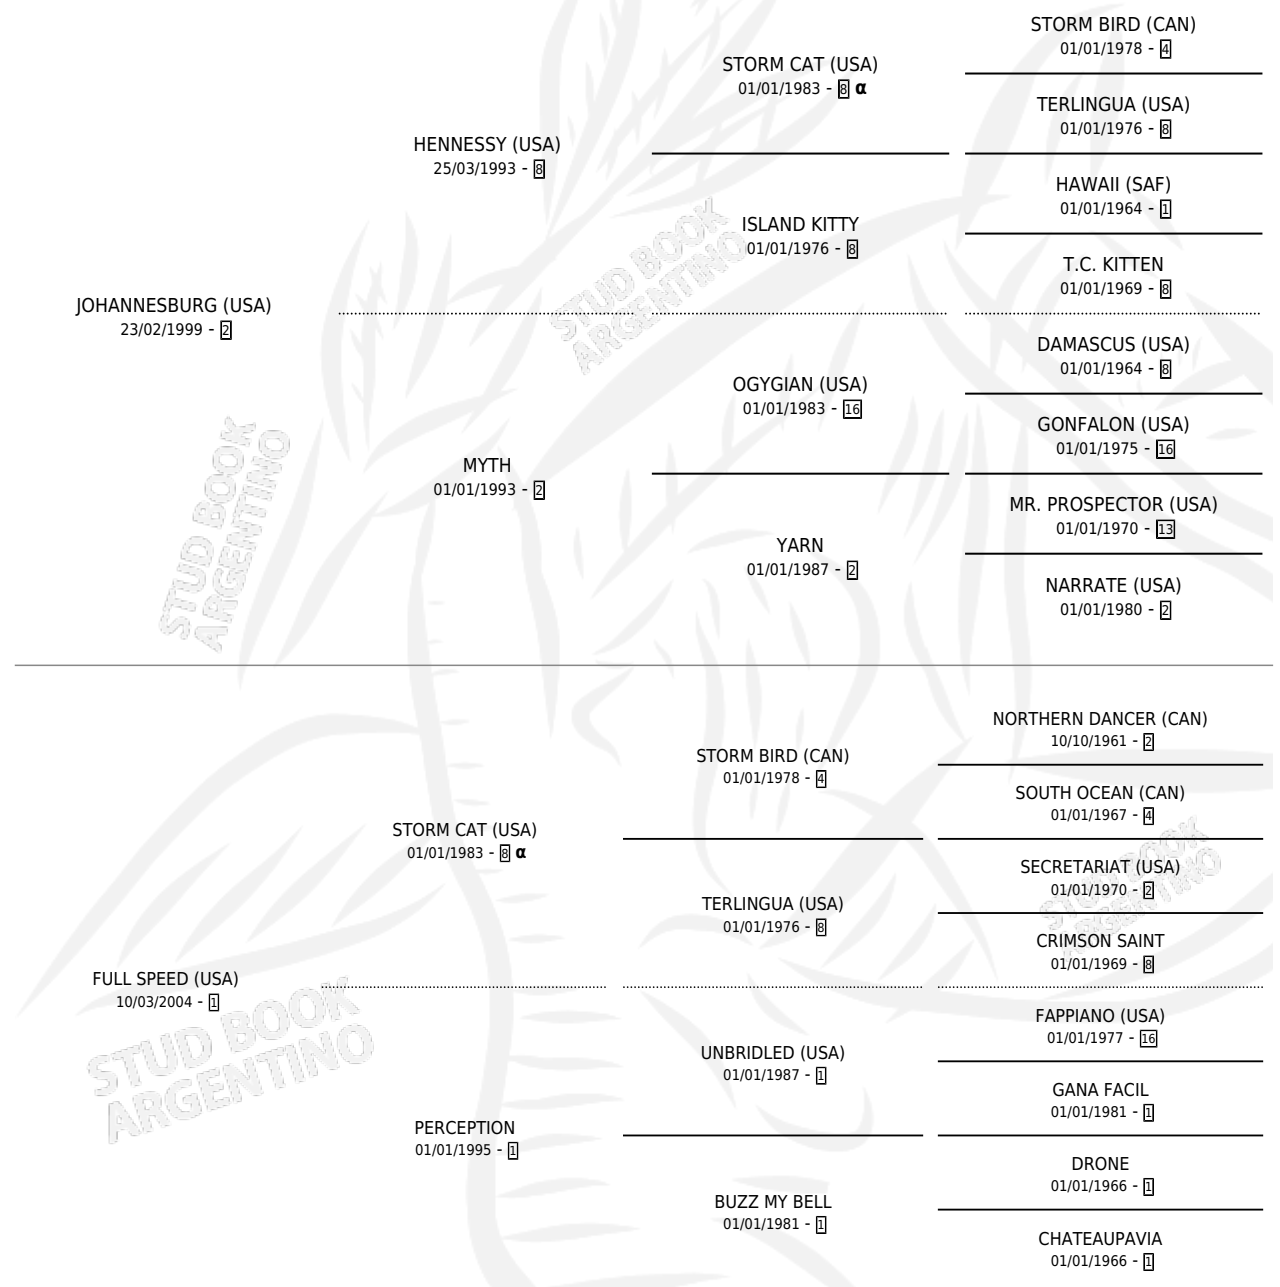

HILLY FILLY

PEDIGREE

por **JOHANNESBURG (USA)** y **FULL SPEED (USA)** por **STORM CAT (USA)**

Argentina · Hembra · Zaino · SP · 03/08/2010
Familia 1 · Volumen 40

ESTADO

TIPIFICACIÓN SANGUÍNEA	X
TIPIFICACIÓN POR ADN	✓
PASAPORTE	✓
IDENTIFICACIÓN POR MICROCHIP	✓
REPRODUCTOR	✓

Lugar de nacimiento: Chenaut
Criador: Chenaut

~

HIJOS

	MACHOS	HEMBRAS
1 NACIERON	0	1
1 CORRIERON	0	1

SIN ACTUACIONES

INBREEDING : α

CAMPAÑA

Solo carreras oficiales de Argentina