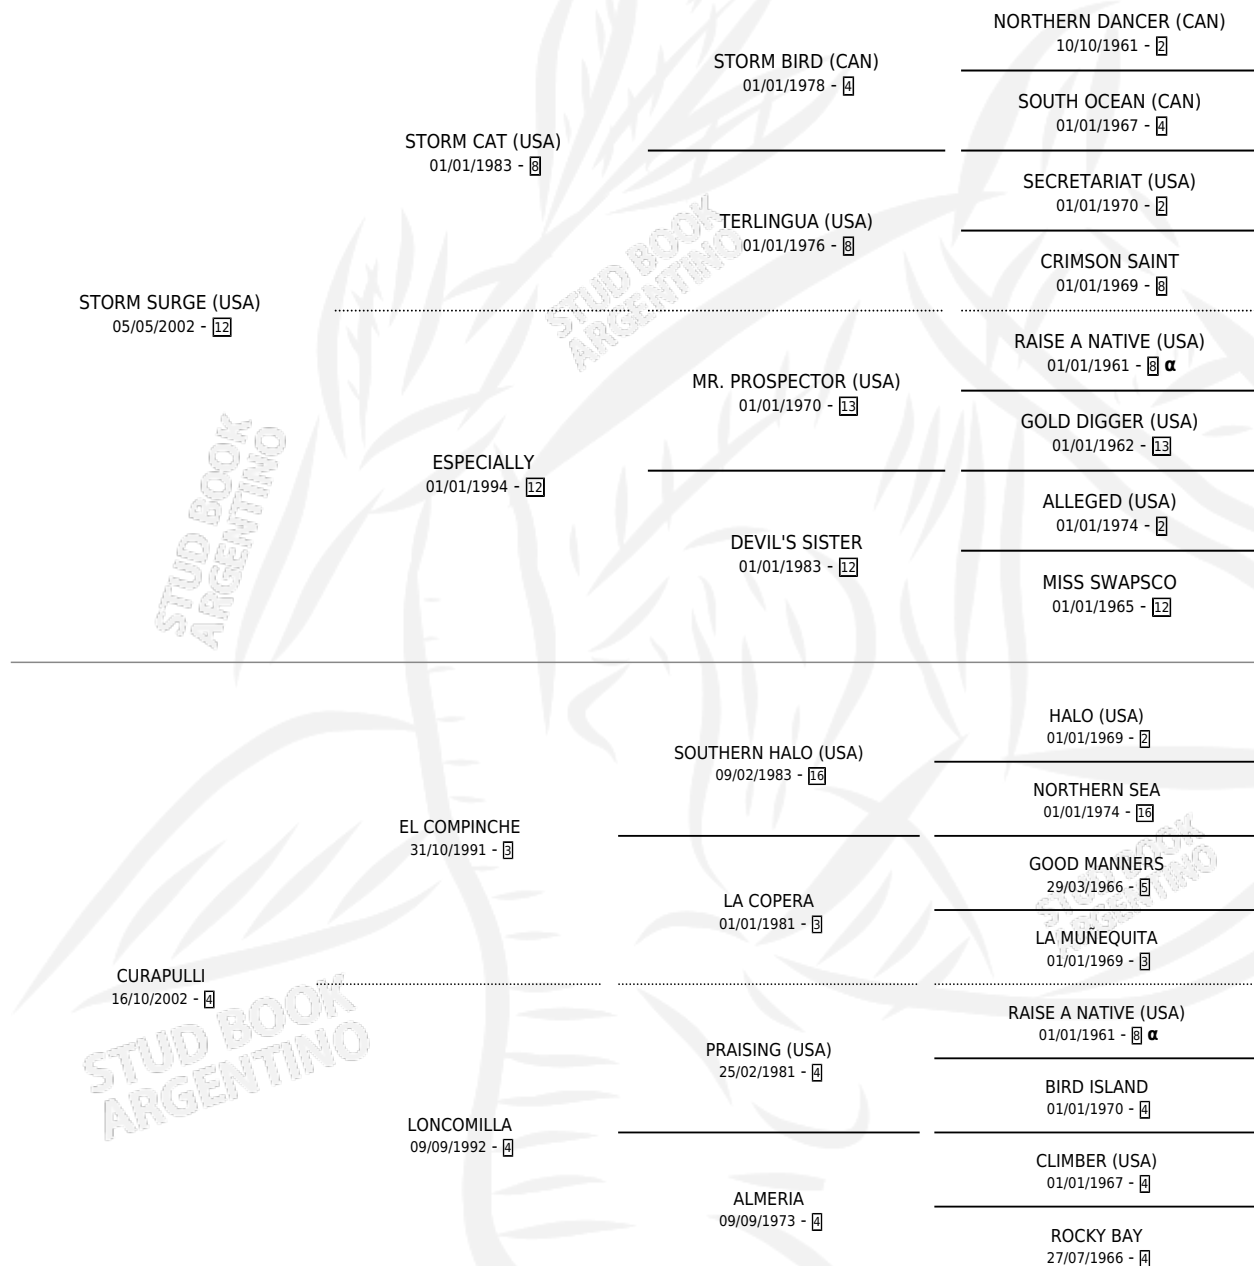

MUSTANG SURGE

por **STORM SURGE (USA)** y **CURAPULLI** por **EL COMPINCHE**

Argentina · Macho · Alazan · SP · 12/08/2010
Familia 4-b · Volumen 40

ESTADO

TIPIFICACIÓN SANGUÍNEA	X
TIPIFICACIÓN POR ADN	✓
PASAPORTE	✓
IDENTIFICACIÓN POR MICROCHIP	✓
REPRODUCTOR	X

Lugar de nacimiento: Campo particular
Criador: Moreno Sanchez Javier Enrique

PEDIGREE

INBREEDING : α

CAMPAÑA

Solo carreras oficiales de Argentina

POR EDAD

EDAD	CC	1°	2°	3°	4°	5°	NP	CLC	CLG	CLCG1	CLGG1	IMPORTE	GANANCIA / CC
3 AÑOS	1	0	0	0	0	0	1	0	0	0	0	\$0	\$0
TOTALES	1	0	0	0	0	0	1	0	0	0	0	\$0	\$0
%		0.0%	0.0%	0.0%	0.0%	0.0%	100%	0.0%	0.0%	0.0%	0.0%		