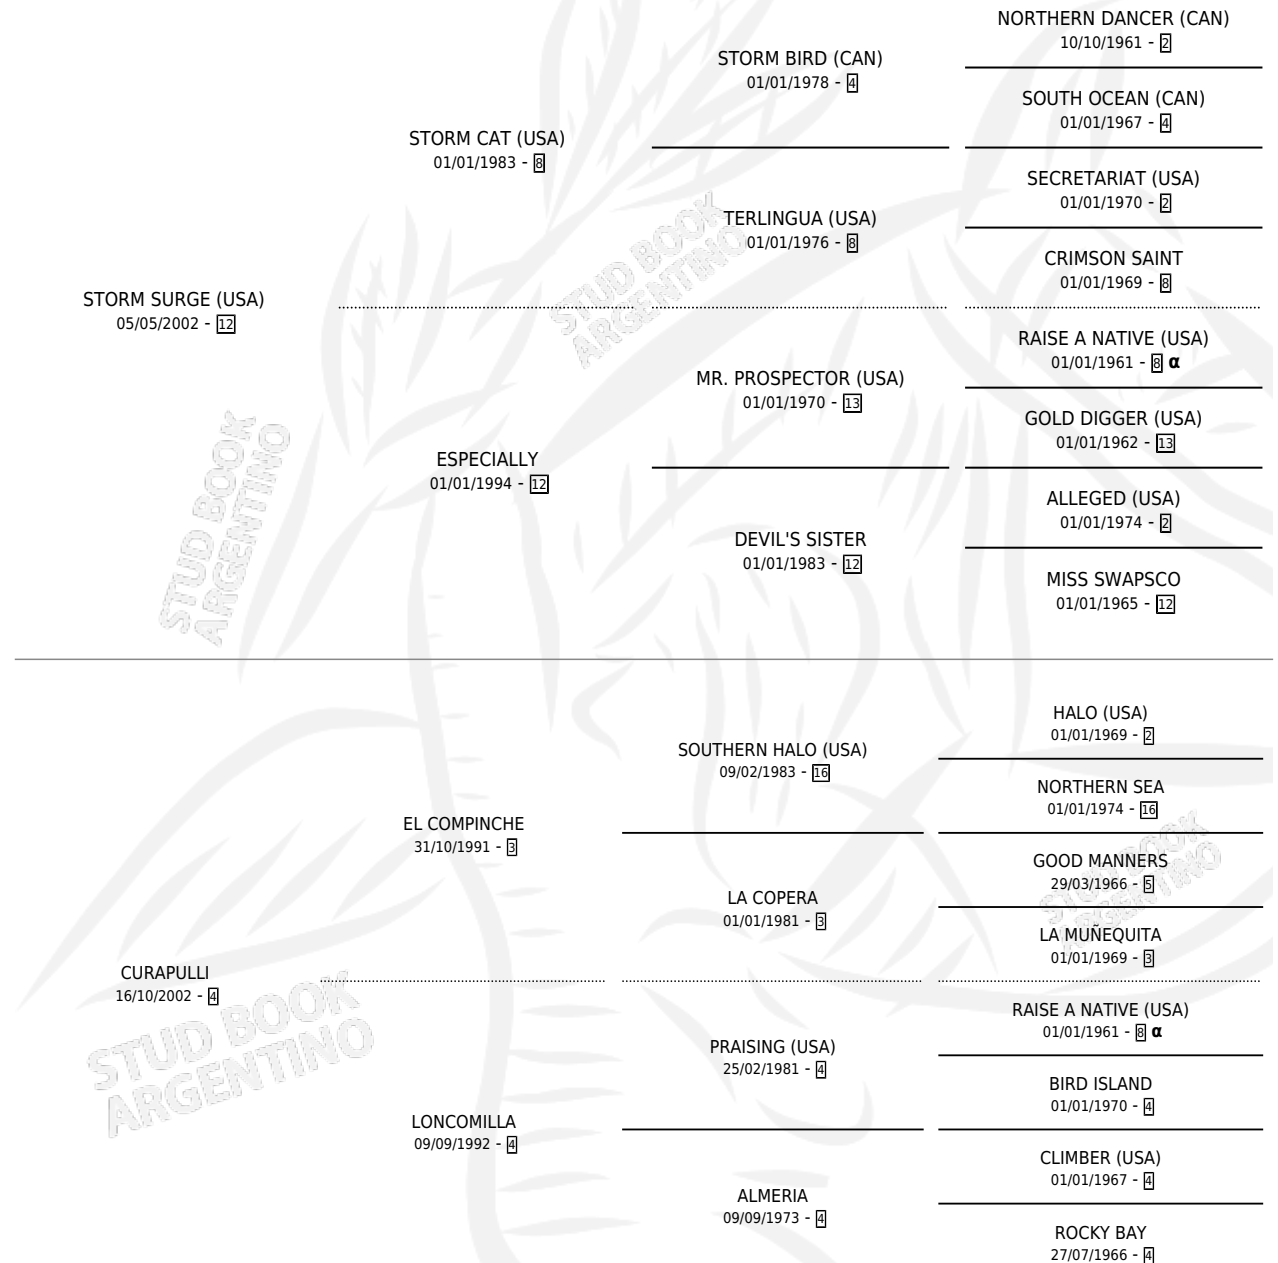

MUSTANG SURGE

por **STORM SURGE (USA)** y **CURAPULLI** por **EL COMPINCHE**

Argentina · Macho · Alazan · SP · 12/08/2010
Familia 4-b · Volumen 40

ESTADO

TIPIFICACIÓN SANGUÍNEA	X
TIPIFICACIÓN POR ADN	✓
PASAPORTE	✓
IDENTIFICACIÓN POR MICROCHIP	✓
REPRODUCTOR	X

Lugar de nacimiento: Campo Particular
Criador: Moreno Sanchez Javier Enrique

PEDIGREE

INBREEDING : α

CAMPAÑA

Solo carreras oficiales de Argentina

POR EDAD

EDAD	CC	1°	2°	3°	4°	5°	NP	CLC	CLG	CLCG1	CLGG1	IMPORTE	GANANCIA / CC
3 AÑOS	1	0	0	0	0	0	1	0	0	0	0	\$0	\$0
TOTALES	1	0	0	0	0	0	1	0	0	0	0	\$0	\$0
%		0.0%	0.0%	0.0%	0.0%	0.0%	100%	0.0%	0.0%	0.0%	0.0%		