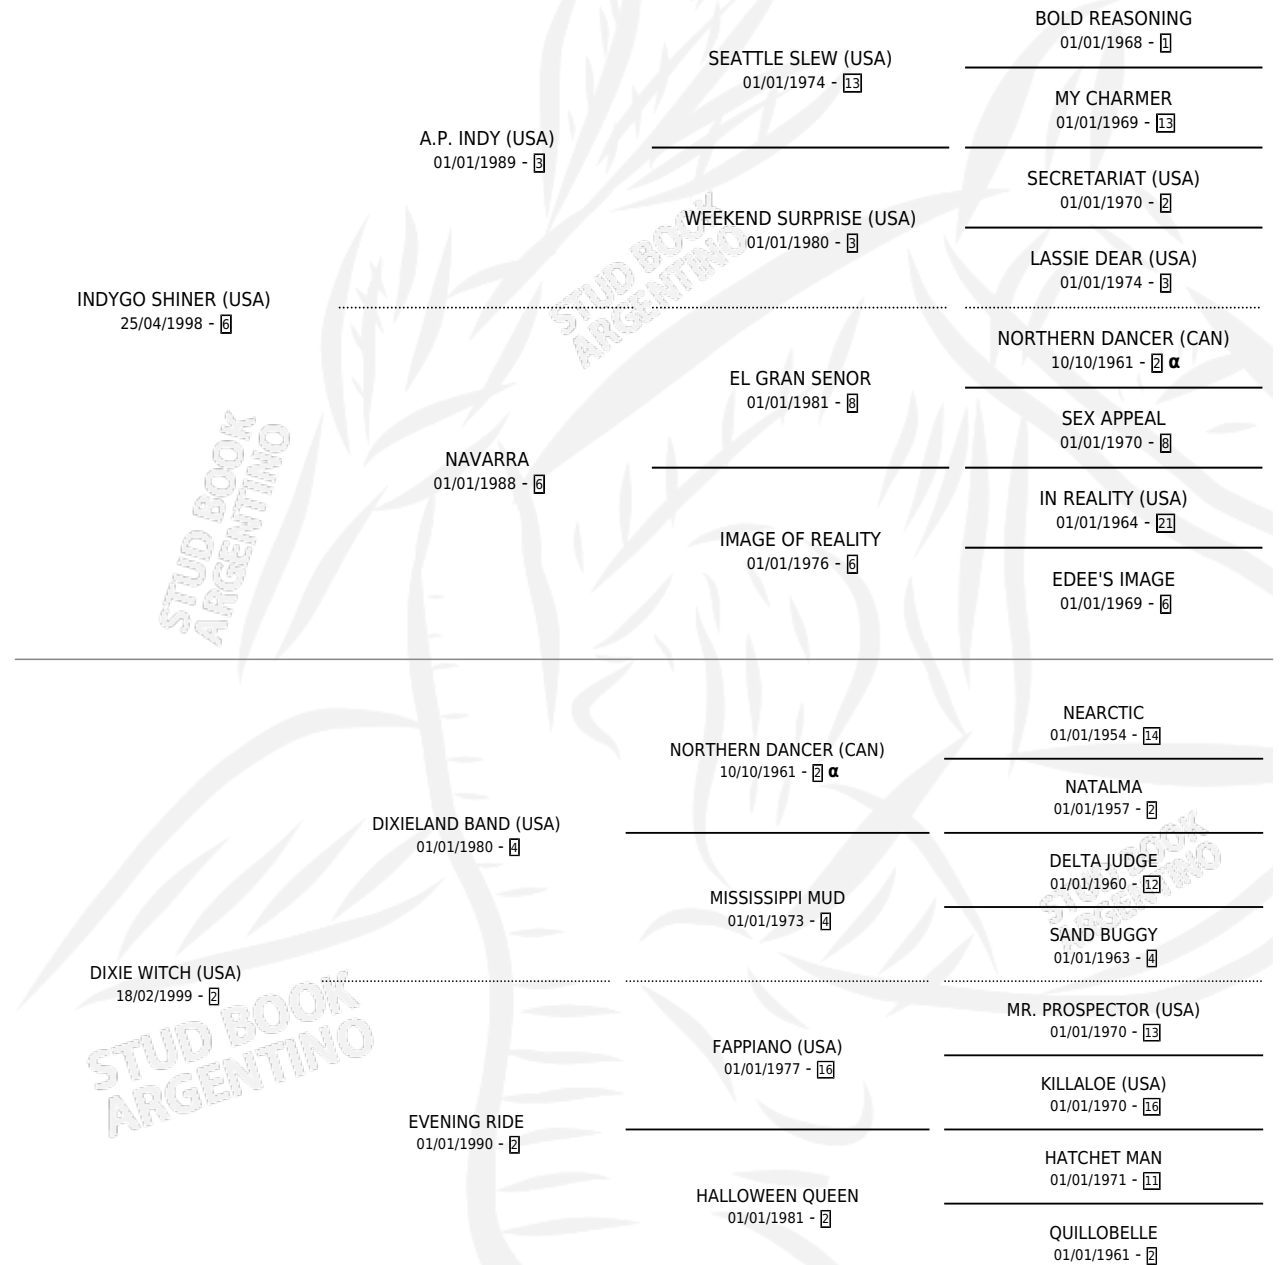

DIXIE INDY

por **INDYGO SHINER (USA)** y **DIXIE WITCH (USA)** por **DIXIELAND BAND (USA)**

Argentina · Hembra · Zaino · SP · 10/08/2010
Familia 2-n · Volumen 40

ESTADO

TIPIFICACIÓN SANGUÍNEA	X
TIPIFICACIÓN POR ADN	✓
PASAPORTE	X
IDENTIFICACIÓN POR MICROCHIP	✓
REPRODUCTOR	X

Lugar de nacimiento: La Pasion
Criador: La Pasion

PEDIGREE

INBREEDING : α

DIXIE INDY

Datos oficiales del Stud Book Argentino

Documento generado el 25/04/2026

studbook.org.ar