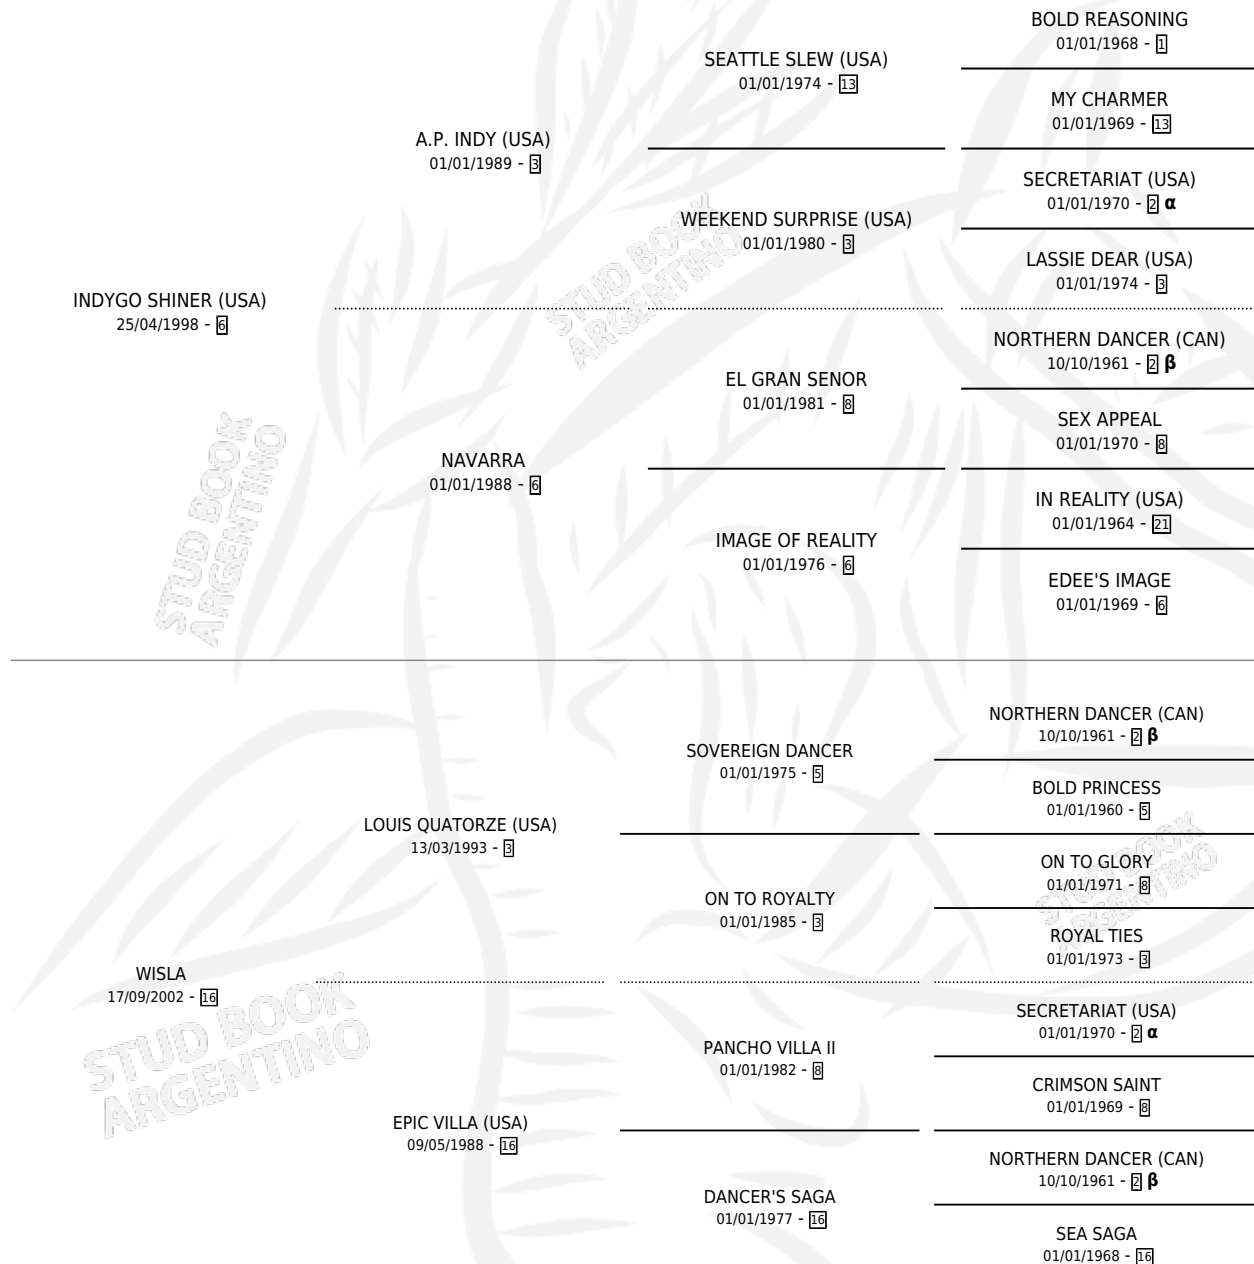

WHITE ORCHID

por **INDYGO SHINER (USA)** y **WISLA** por **LOUIS QUATORZE (USA)**

Argentina · Hembra · Alazan · SP · 13/08/2010
Familia 16-g · Volumen 40

ESTADO

TIPIFICACIÓN SANGUÍNEA	X
TIPIFICACIÓN POR ADN	✓
PASAPORTE	✓
IDENTIFICACIÓN POR MICROCHIP	✓
REPRODUCTOR	✓

Lugar de nacimiento: La Pasion
Criador: La Pasion

~

HIJOS

	MACHOS	HEMBRAS
3 NACIERON	1	2
1 CORRIERON	1	0

SIN ACTUACIONES

PEDIGREE

INBREEDING : **α,β**

CAMPAÑA

Solo carreras oficiales de Argentina

POR EDAD

EDAD	CC	1°	2°	3°	4°	5°	NP	CLC	CLG	CLCG1	CLGG1	IMPORTE	GANANCIA / CC
2 AÑOS	1	0	0	0	0	0	1	0	0	0	0	\$0	\$0
3 AÑOS	3	0	0	0	1	0	2	0	0	0	0	\$4,200	\$1,400
4 AÑOS	1	0	0	0	0	0	1	0	0	0	0	\$2,940	\$2,940
TOTALES	5	0	0	0	1	0	4	0	0	0	0	\$7,140	\$1,428
%		0.0%	0.0%	0.0%	20.0%	0.0%	80.0%	0.0%	0.0%	0.0%	0.0%		