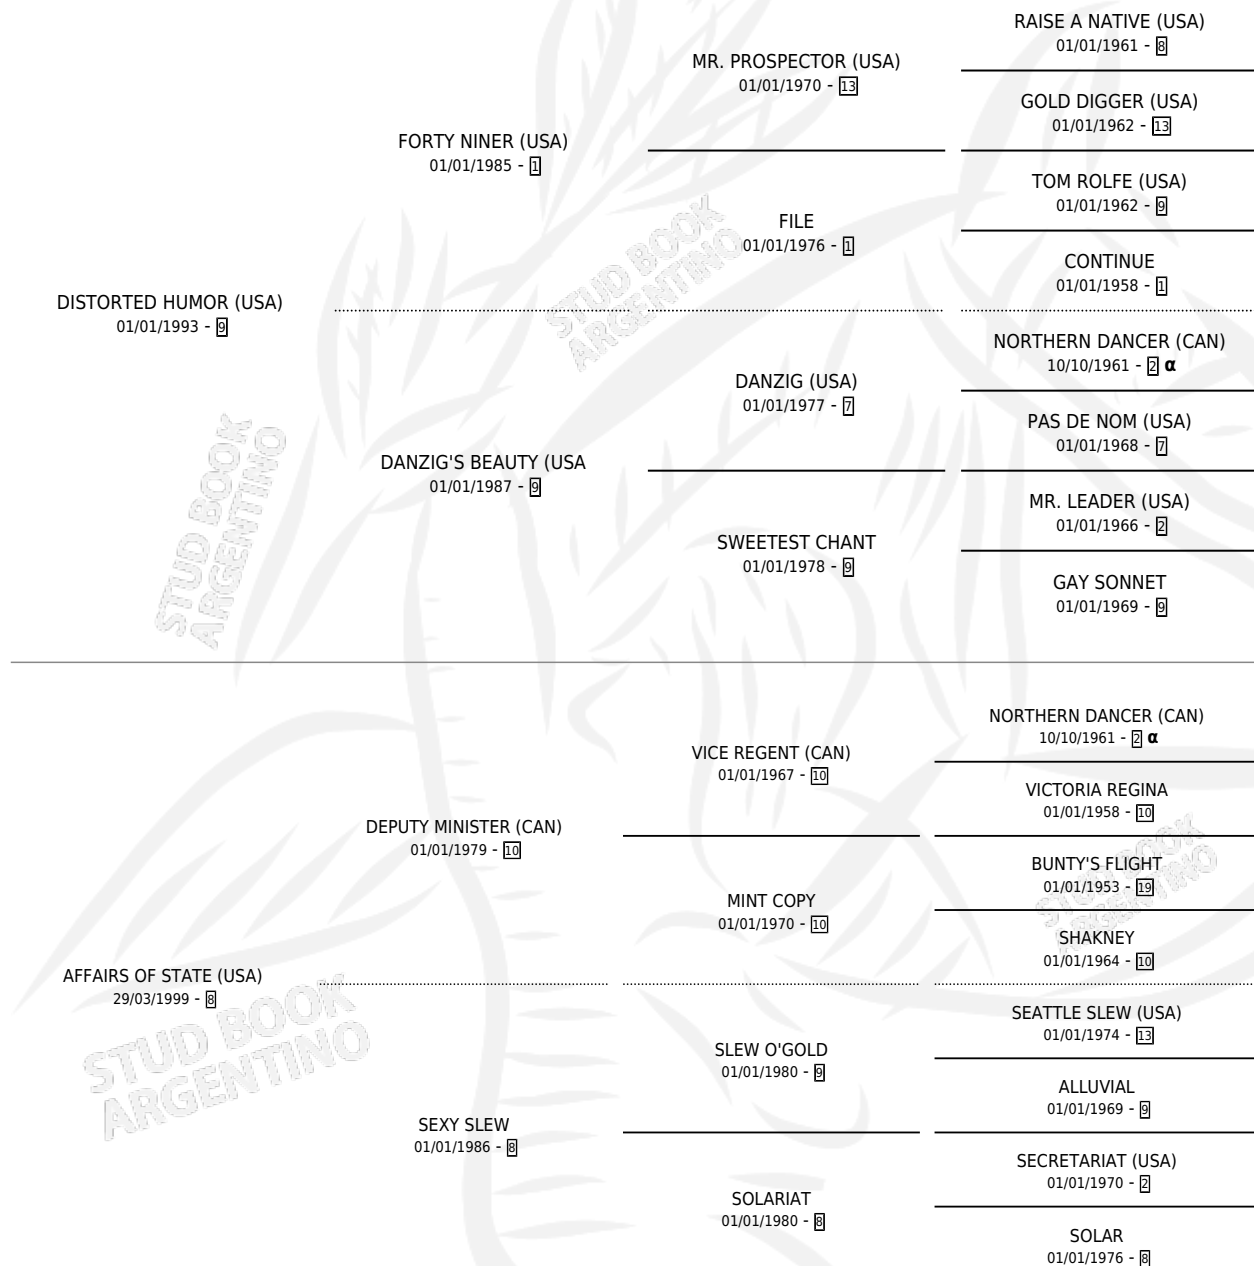

AFRIKANA

por **DISTORTED HUMOR (USA)** y **AFFAIRS OF STATE (USA)** por **DEPUTY MINISTER (CAN)**

Argentina · Hembra · Zaino · SP · 02/08/2010
Familia 8-f · Volumen 40

ESTADO

TIPIFICACIÓN SANGUÍNEA	X
TIPIFICACIÓN POR ADN	✓
PASAPORTE	✓
IDENTIFICACIÓN POR MICROCHIP	✓
REPRODUCTOR	✓

Lugar de nacimiento: La Pasion
Criador: La Pasion

~

HIJOS

	MACHOS	HEMBRAS
6 NACIERON	2	4
3 CORRIERON	2	1
2 GANARON	2	0
0 GANADORES CL	0 GANADORES GR	0 GANADORES G1

PEDIGREE

INBREEDING : α

CAMPAÑA

Solo carreras oficiales de Argentina

Ganadora de 4 carreras en San Isidro y Palermo - \$306,310, a los 5 años.

POR DISTANCIA

HIPODROMO	CC	1°	2°	3°	4°	5°	NP	CLC	CLG	CLCG1	CLGG1	IMPORTE
LA PLATA	1	0	1	0	0	0	0	0	0	0	0	\$16,920
1600 MTS	1	0	1	0	0	0	0	0	0	0	0	\$16,920
PALERMO	4	1	1	0	0	1	1	0	0	0	0	\$69,150
1400 MTS	4	1	1	0	0	1	1	0	0	0	0	\$69,150
SAN ISIDRO	7	3	2	1	1	0	0	0	0	0	0	\$220,240
1400 MTS	4	2	2	0	0	0	0	0	0	0	0	\$151,520
1600 MTS	3	1	0	1	1	0	0	0	0	0	0	\$68,720

SERVICIOS

Servicios **9** / Nacimientos **6** / Efectividad **66.67%**

PADRILLO	PRODUCTO	CRIADOR	1ER SERVICIO	ÚLTIMO SERVICIO
KING GUILLERMO (USA)	∅		02/09/2024	28/10/2024
MUTASAABEQ (USA)	AVELINHA (H Z, 20/08/2024)	LA PASION	12/09/2023	12/09/2023
IL MERCATO	AL MESSILA (H Z, 02/09/2023)	LA PASION	22/09/2022	22/09/2022
EQUAL STRIPES	ALTIMUS (M AT, 02/08/2022)	LA PASION	17/08/2021	17/08/2021
IL MERCATO	∅		23/10/2020	23/10/2020
BODEMEISTER (USA)	AFRIKA SALVAJE (H ZD, 01/10/2020)	LA PASION	27/10/2019	27/10/2019
EASING ALONG (USA)	ALANYURT (M Z, 27/09/2019)	LA PASION	18/10/2018	18/10/2018
EASING ALONG (USA)	ARTIGLIARI (H Z, 27/09/2018)	LA PASION	14/10/2017	14/10/2017
EASING ALONG (USA)	∅		30/10/2016	17/11/2016