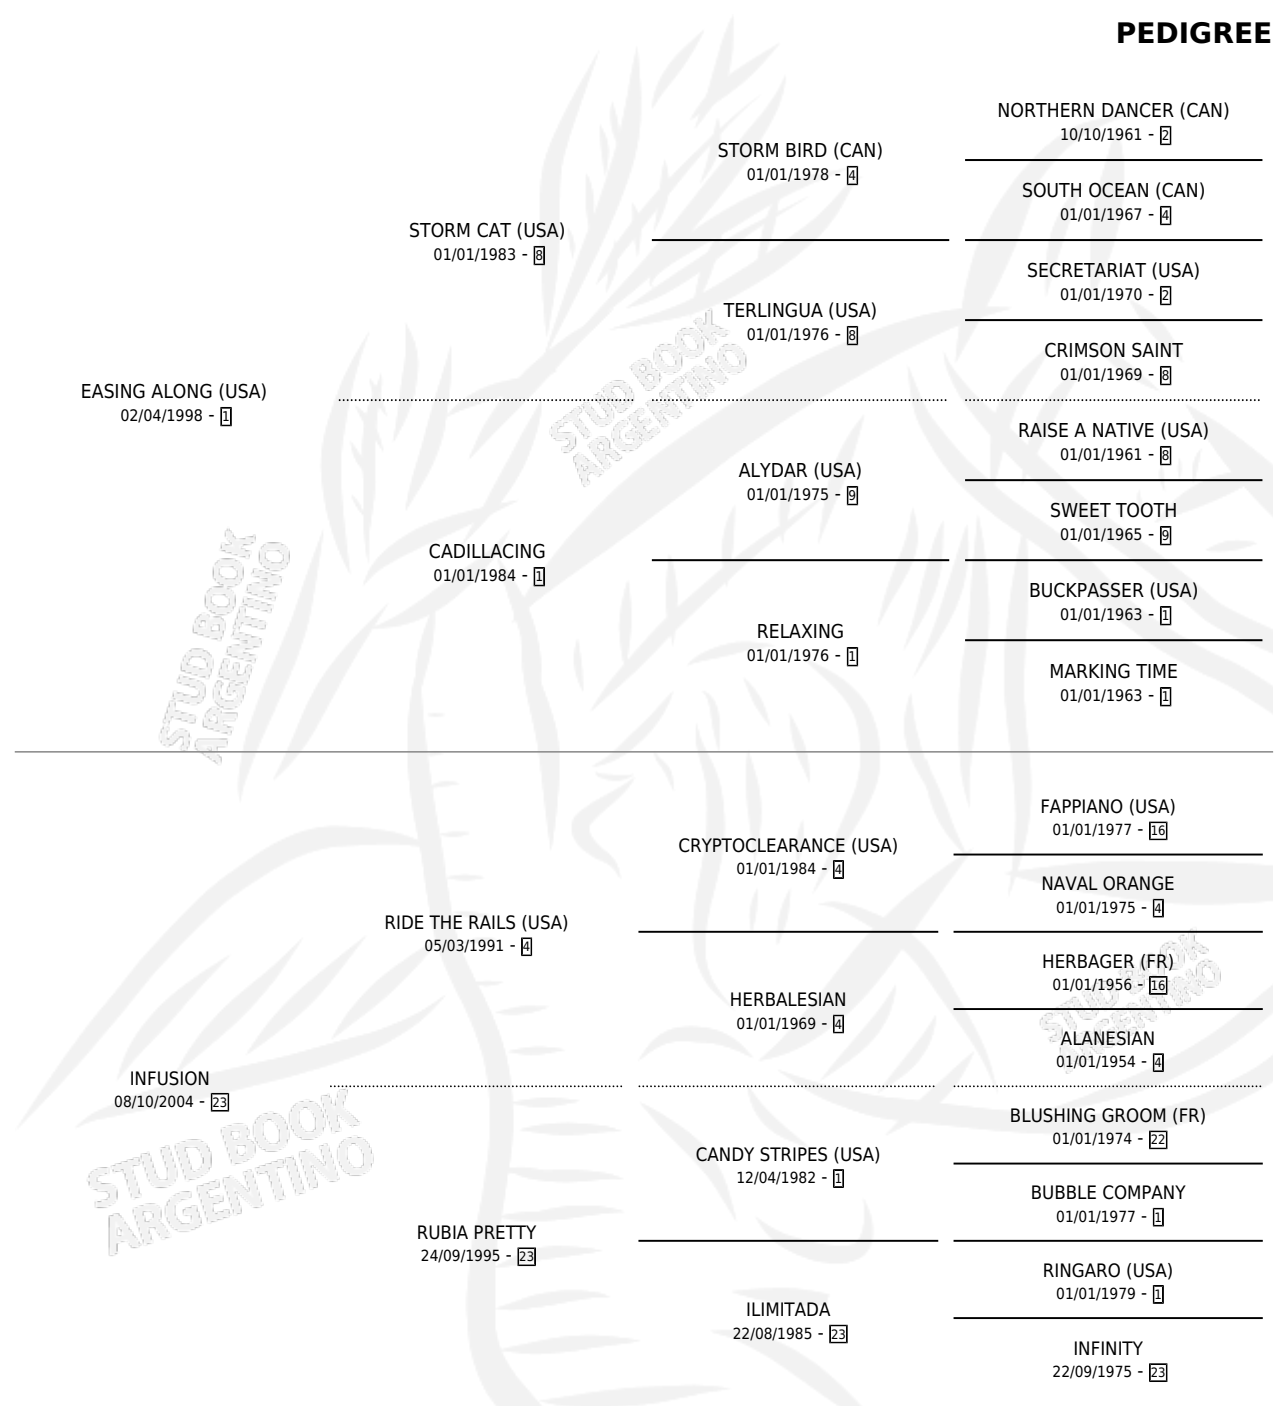

INFORMATE

por **EASING ALONG (USA)** y **INFUSION** por **RIDE THE RAILS (USA)**

Argentina · Macho · Alazan · SP · 09/08/2010
Familia 23-a · Volumen 40

ESTADO

TIPIFICACIÓN SANGUÍNEA	X
TIPIFICACIÓN POR ADN	✓
PASAPORTE	✓
IDENTIFICACIÓN POR MICROCHIP	✓
REPRODUCTOR	X

Lugar de nacimiento: La Pasion
Criador: La Pasion

PEDIGREE

INFORMATE

Datos oficiales del Stud Book Argentino

Documento generado el 23/04/2026

studbook.org.ar