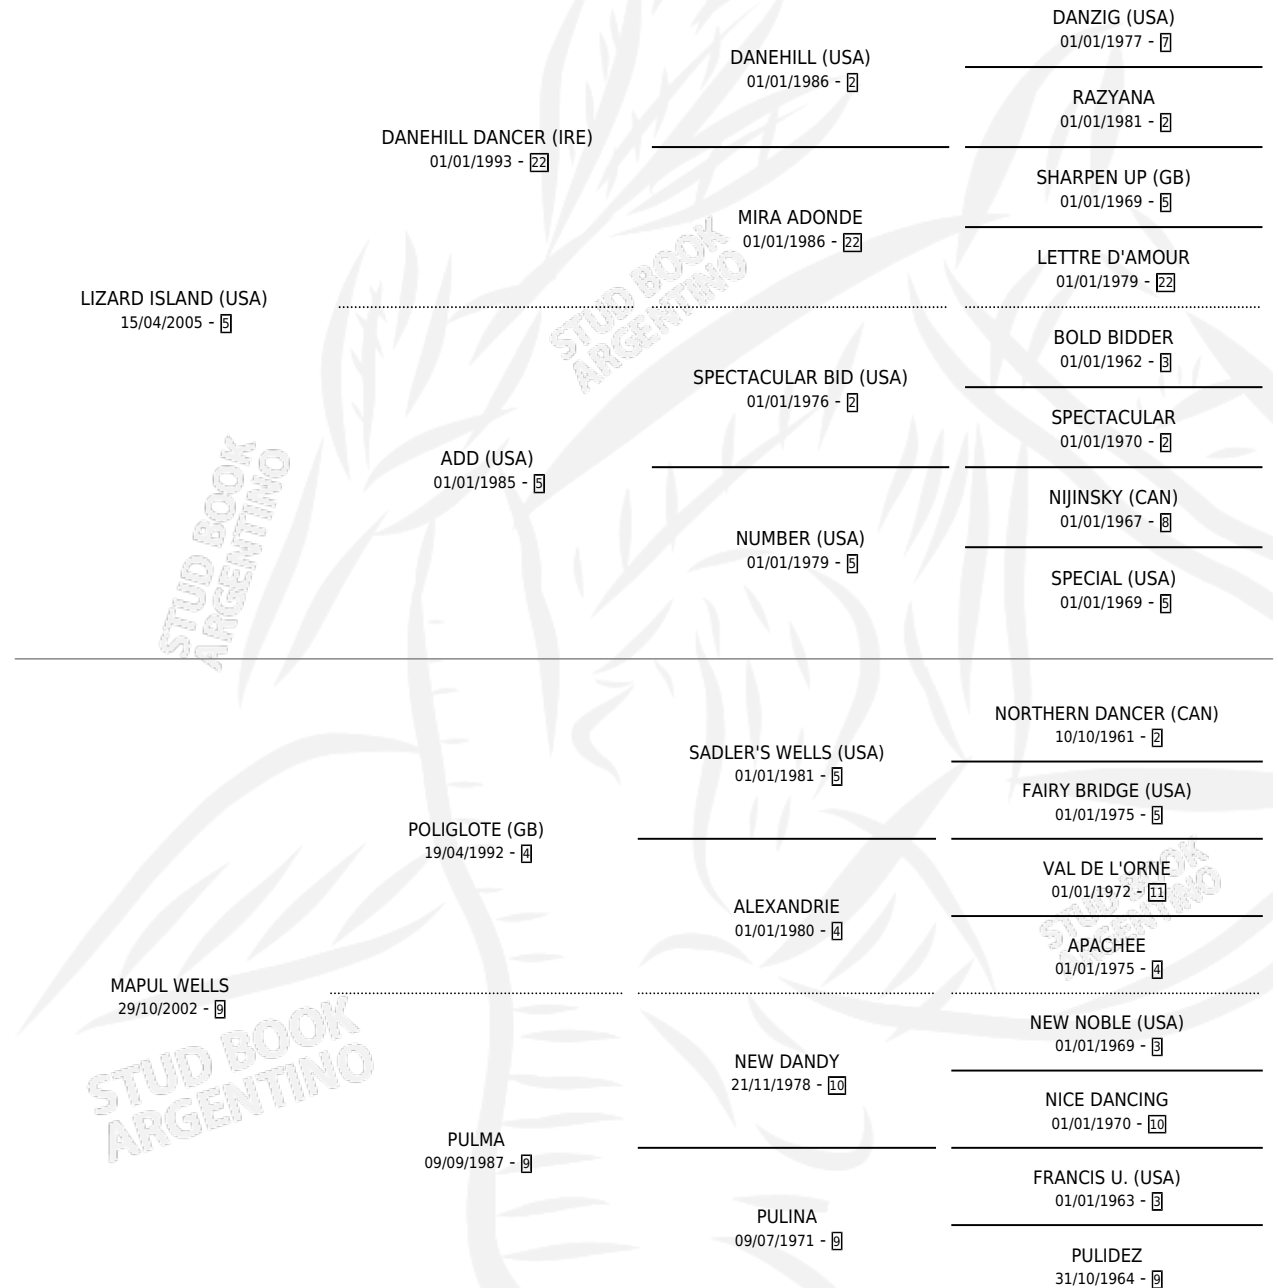

# MALACOSTUMBRADA

por LIZARD ISLAND (USA) y MAPUL WELLS por  
POLIGLOTE (GB)

Argentina · Hembra · Zaino Doradillo · SP · 10/08/2010  
Familia 9-g · Volumen 40

## ESTADO

TIPIFICACIÓN SANGUÍNEA	X
TIPIFICACIÓN POR ADN	✓
PASAPORTE	✓
IDENTIFICACIÓN POR MICROCHIP	✓
REPRODUCTOR	X

**Lugar de nacimiento:** La Pasion  
**Criador:** La Pasion

## PEDIGREE

**EXPORTACIÓN / IMPORTACIÓN**

FECHA	MOVIMIENTO	PAÍS
19/03/2015	EXPORTADO	JAPON

~

**CAMPAÑA**

Solo carreras oficiales de Argentina