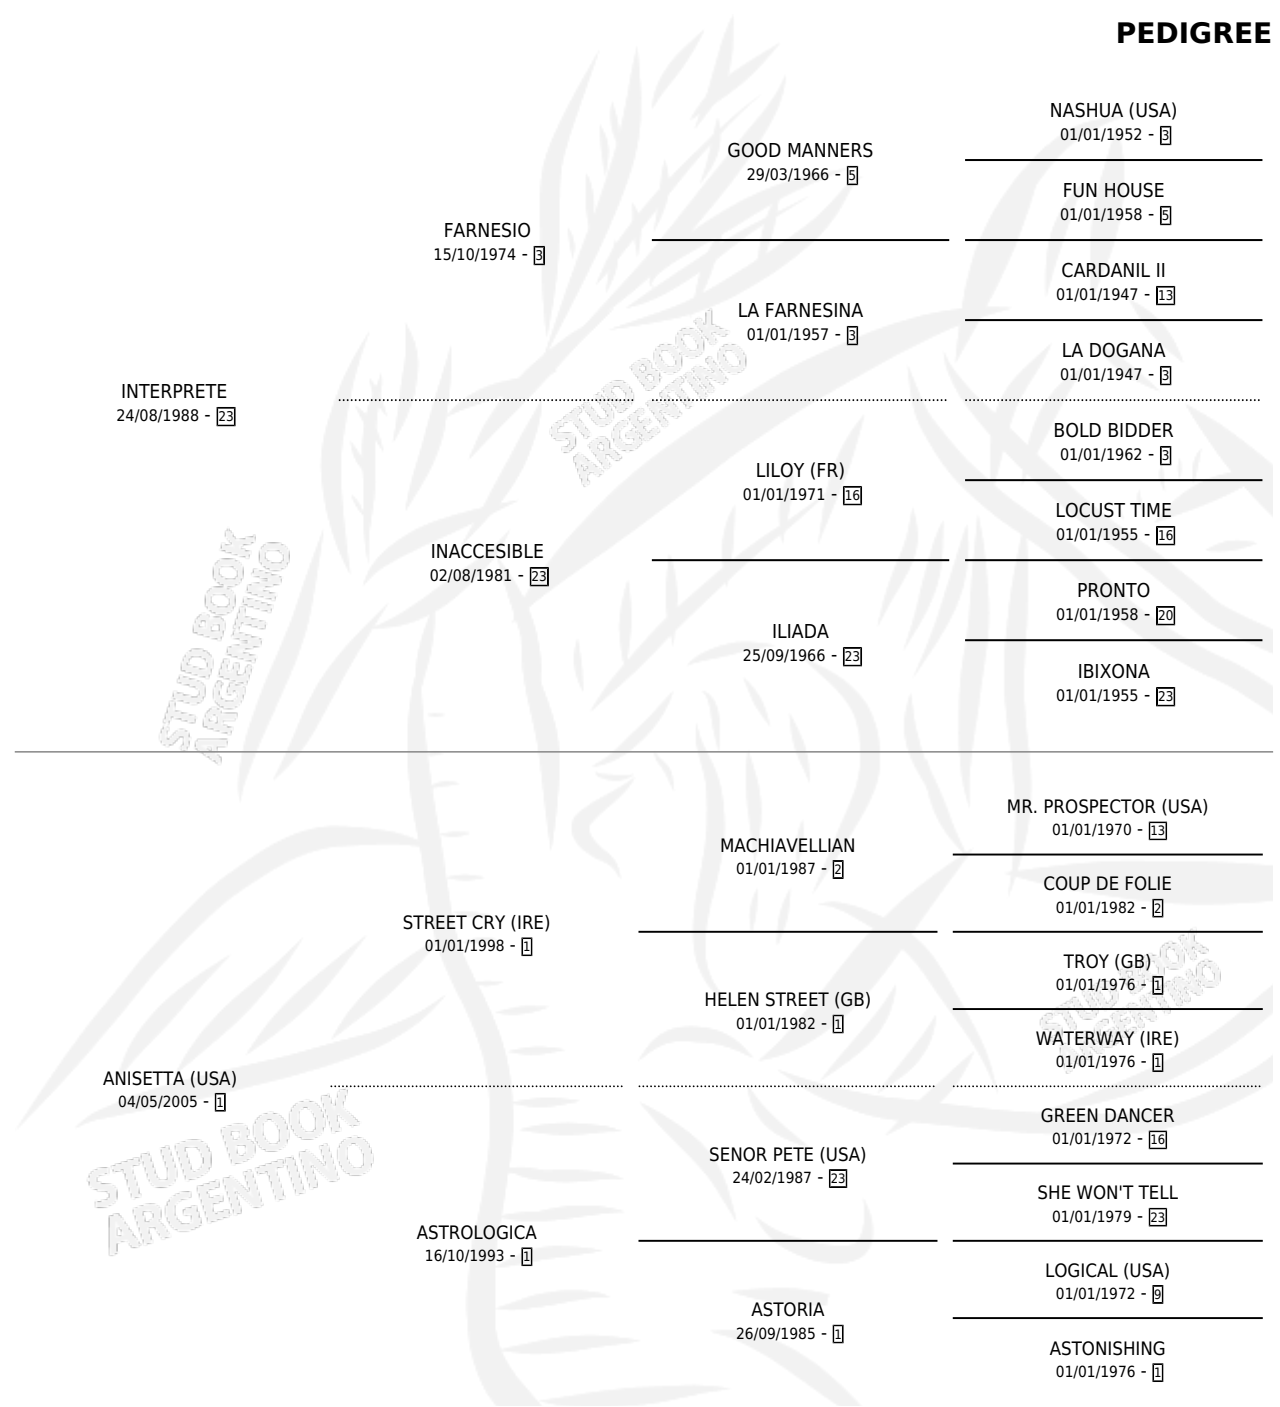

AMARGO CAMBA

por INTERPRETE y ANISETTA (USA) por STREET CRY (IRE)

Argentina · Macho · Zaino Negro · SP · 22/08/2010
Familia 1-c · Volumen 40

ESTADO

TIPIFICACIÓN SANGUÍNEA	X
TIPIFICACIÓN POR ADN	✓
PASAPORTE	✓
IDENTIFICACIÓN POR MICROCHIP	✓
REPRODUCTOR	X

Lugar de nacimiento: La Pasion
Criador: La Pasion

PEDIGREE