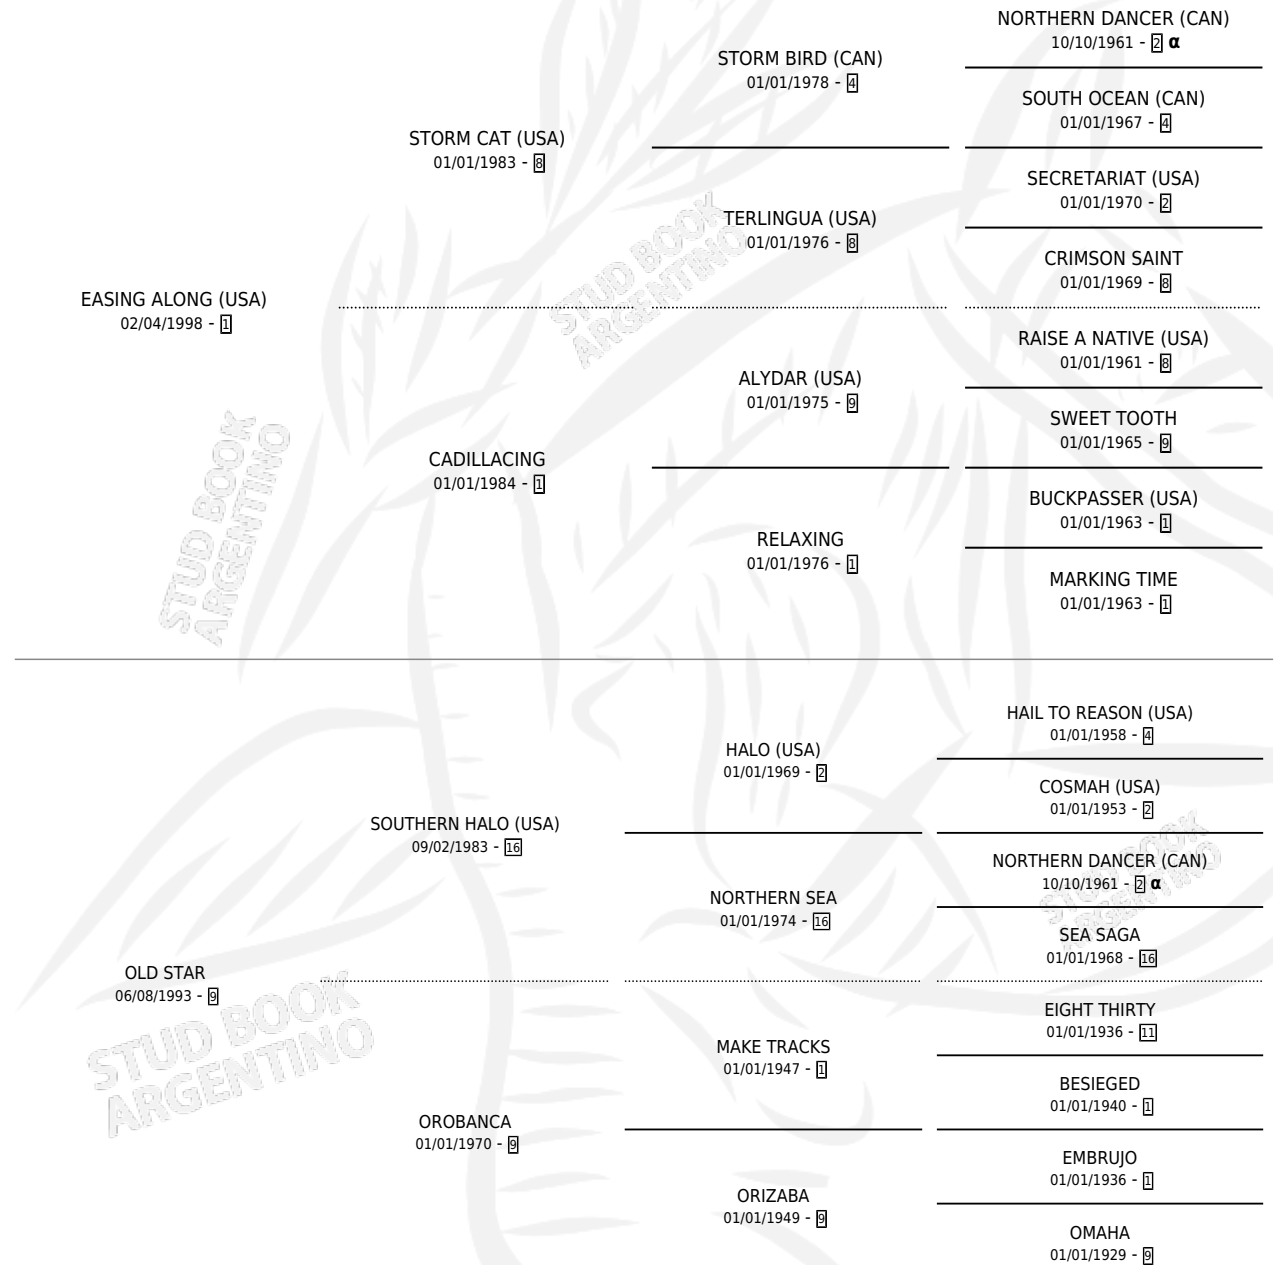

OLA POLAR

por **EASING ALONG (USA)** y **OLD STAR** por **SOUTHERN HALO (USA)**

Argentina · Hembra · Alazan · SP · 30/08/2010
Familia 9-g · Volumen 40

ESTADO

TIPIFICACIÓN SANGUÍNEA	X
TIPIFICACIÓN POR ADN	✓
PASAPORTE	✓
IDENTIFICACIÓN POR MICROCHIP	✓
REPRODUCTOR	✓

Lugar de nacimiento: La Pasion
Criador: La Pasion

~

HIJOS

	MACHOS	HEMBRAS
8 NACIERON	3	5
6 CORRIERON	2	4
3 GANARON	1	2
0 GANADORES CL	0 GANADORES GR	0 GANADORES G1

PEDIGREE

INBREEDING : α

CAMPAÑA

Solo carreras oficiales de Argentina