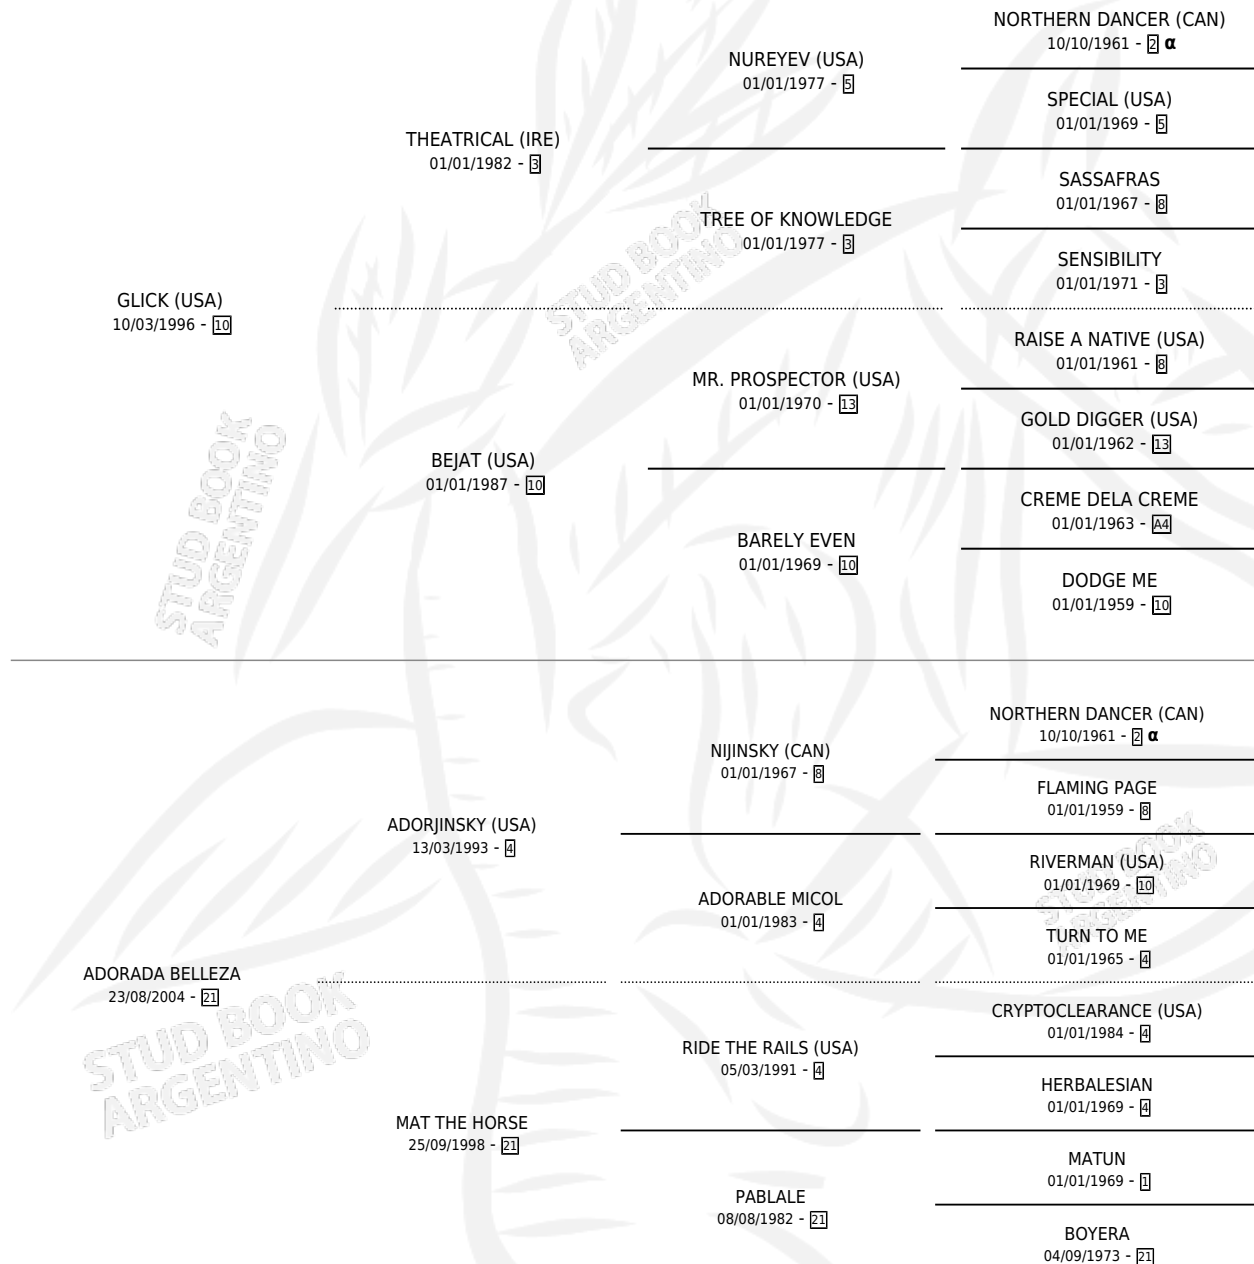

DORADO GLICK

por GLICK (USA) y ADORADA BELLEZA por ADORJINSKY (USA)

Argentina · Macho · Alazan · SP · 06/07/2010
Familia 21 · Volumen 40

ESTADO

TIPIFICACIÓN SANGUÍNEA	X
TIPIFICACIÓN POR ADN	✓
PASAPORTE	✓
IDENTIFICACIÓN POR MICROCHIP	✓
REPRODUCTOR	X

Lugar de nacimiento: Dilu
Criador: Dilu

PEDIGREE

INBREEDING : α

CAMPAÑA

Solo carreras oficiales de Argentina

POR EDAD

EDAD	CC	1°	2°	3°	4°	5°	NP	CLC	CLG	CLCG1	CLGG1	IMPORTE	GANANCIA / CC
4 AÑOS	4	0	2	0	1	1	0	0	0	0	0	\$17,300	\$4,325
5 AÑOS	5	0	0	0	0	0	5	0	0	0	0	\$0	\$0
TOTALES	9	0	2	0	1	1	5	0	0	0	0	\$17,300	\$1,922
%		0.0%	22.2%	0.0%	11.1%	11.1%	55.6%	0.0%	0.0%	0.0%	0.0%		

Placés en Rosario en 9 carreras disputadas.

POR DISTANCIA

HIPODROMO	CC	1°	2°	3°	4°	5°	NP	CLC	CLG	CLCG1	CLGG1	IMPORTE
ROSARIO	8	0	2	0	1	1	4	0	0	0	0	\$17,300
1100 MTS	4	0	1	0	0	0	3	0	0	0	0	\$6,500
1000 MTS	1	0	0	0	0	0	1	0	0	0	0	\$0
1200 MTS	3	0	1	0	1	1	0	0	0	0	0	\$10,800
SAN ISIDRO	1	0	0	0	0	0	1	0	0	0	0	\$0
1100 MTS	1	0	0	0	0	0	1	0	0	0	0	\$0