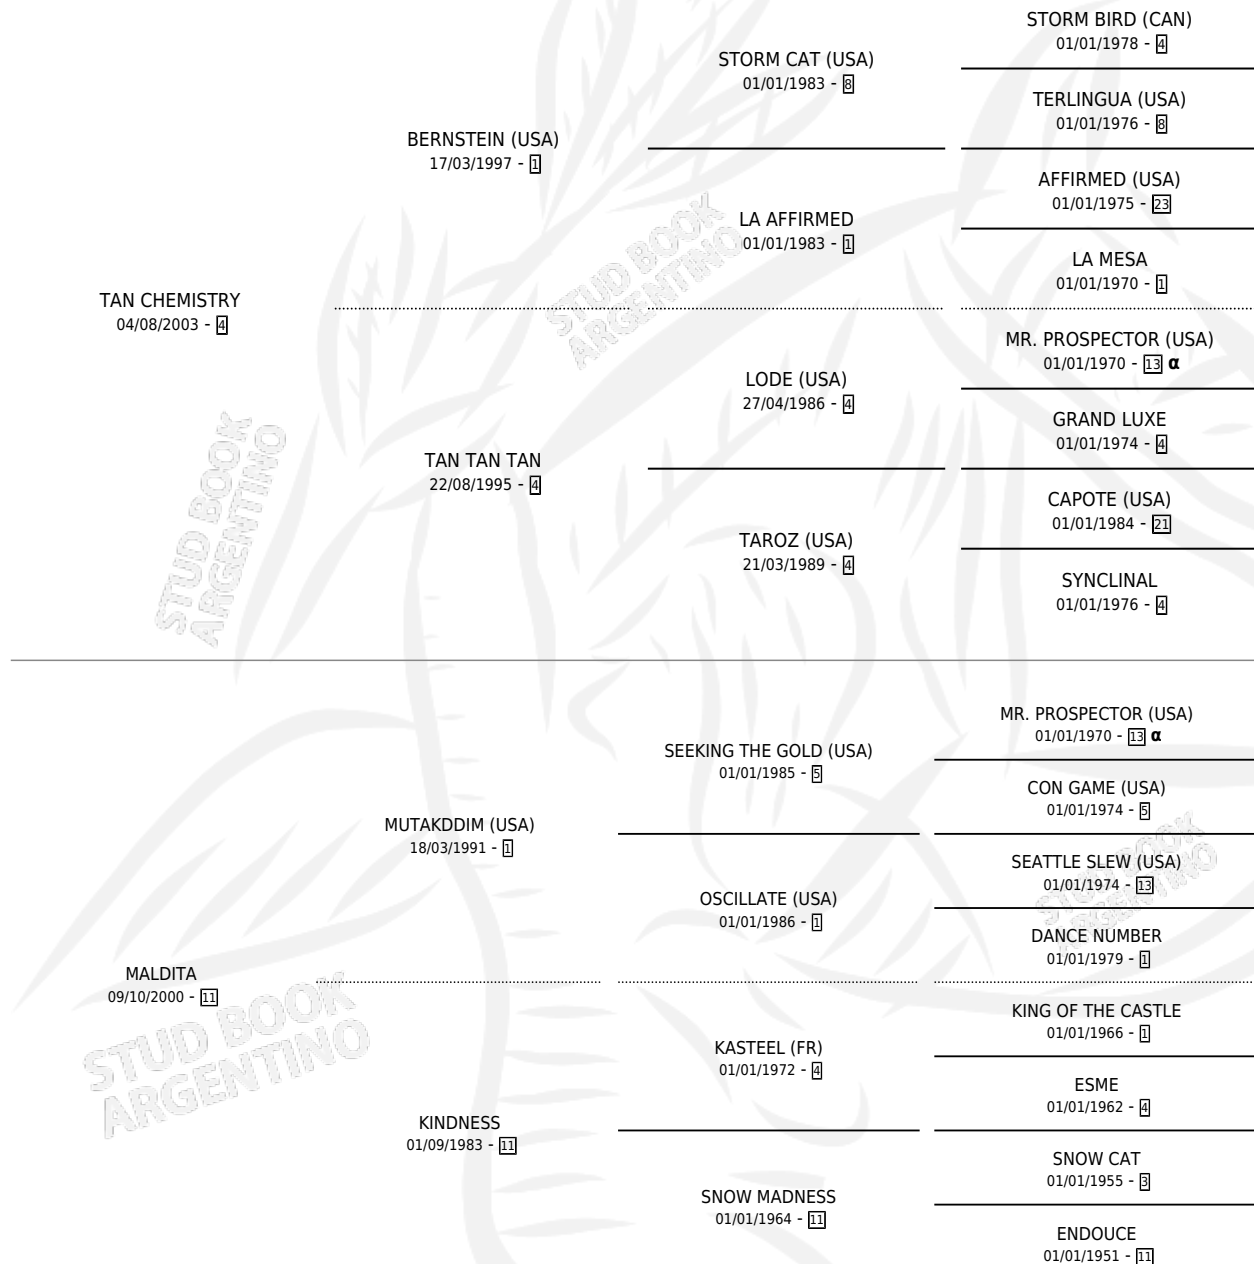

TAN MALDITO

por TAN CHEMISTRY y MALDITA por MUTAKDDIM (USA)

Argentina · Macho · Zaino · SP · 31/07/2010
Familia 11-c · Volumen 40

ESTADO

TIPIFICACIÓN SANGUÍNEA	X
TIPIFICACIÓN POR ADN	✓
PASAPORTE	✓
IDENTIFICACIÓN POR MICROCHIP	✓
REPRODUCTOR	X

Lugar de nacimiento: Avanti
Criador: Alves Mirta Ester

PEDIGREE

INBREEDING : α

CAMPAÑA

Solo carreras oficiales de Argentina

POR EDAD

EDAD	CC	1°	2°	3°	4°	5°	NP	CLC	CLG	CLCG1	CLGG1	IMPORTE	GANANCIA / CC
2 AÑOS	9	0	0	0	2	2	5	1	0	0	0	\$27,440	\$3,049
TOTALES	9	0	0	0	2	2	5	1	0	0	0	\$27,440	\$3,049
%		0.0%	0.0%	0.0%	22.2%	22.2%	55.6%	11.1%	0.0%	0.0%	0.0%		

No placés en San Isidro y La Plata en 9 carreras disputadas.

POR DISTANCIA

HIPODROMO	CC	1°	2°	3°	4°	5°	NP	CLC	CLG	CLCG1	CLGG1	IMPORTE
LA PLATA	4	0	0	0	1	2	1	0	0	0	0	\$14,200
1400 MTS	1	0	0	0	1	0	0	0	0	0	0	\$5,000
1000 MTS	1	0	0	0	0	0	1	0	0	0	0	\$0
800 MTS	2	0	0	0	0	2	0	0	0	0	0	\$9,200
SAN ISIDRO	5	0	0	0	1	0	4	0	0	0	0	\$13,240
1600 MTS	1	0	0	0	0	0	1	0	0	0	0	\$0
1400 MTS	2	0	0	0	0	0	2	0	0	0	0	\$5,760
1200 MTS	1	0	0	0	0	0	1	0	0	0	0	\$3,080
1000 MTS	1	0	0	0	1	0	0	0	0	0	0	\$4,400