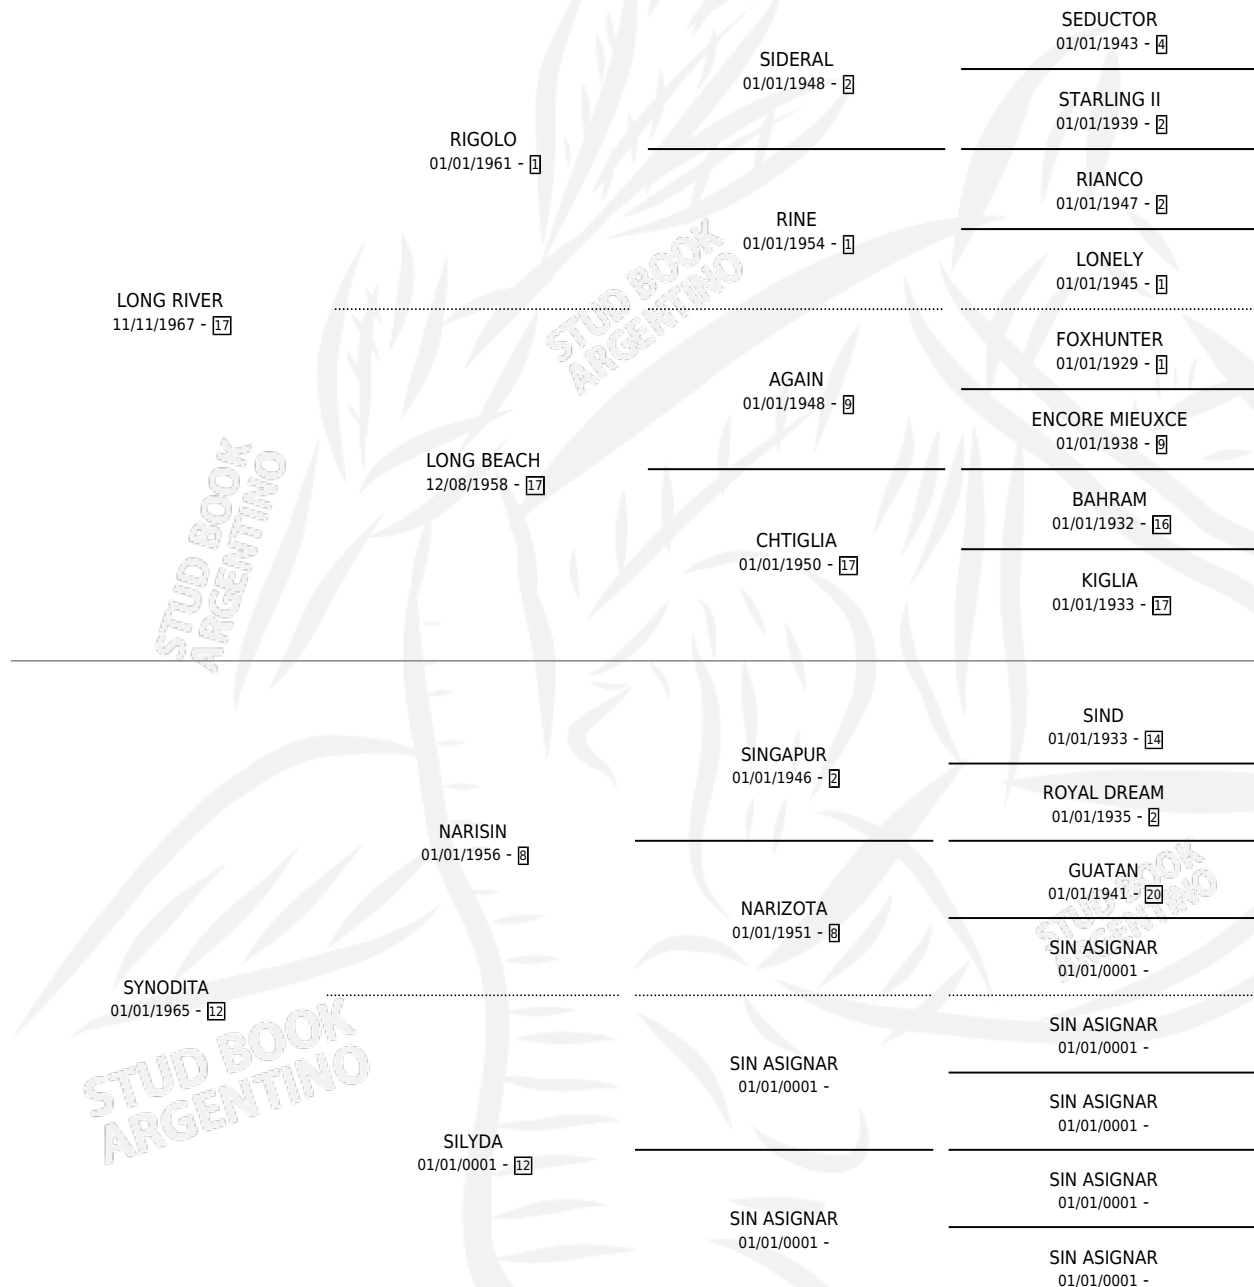

LONG WINTER

por LONG RIVER y SYNODITA por NARISIN

Argentina · Hembra · Zaino Negro · SP · 01/01/1975
Familia 12 · Volumen 29

ESTADO

TIPIFICACIÓN SANGUÍNEA	X
TIPIFICACIÓN POR ADN	X
PASAPORTE	X
IDENTIFICACIÓN POR MICROCHIP	X
REPRODUCTOR	✓

Lugar de nacimiento: Campo particular

Criador: Sin dato

~

HIJOS

	MACHOS	HEMBRAS
1 NACIERON	1	0
1 CORRIERON	1	0

SIN ACTUACIONES

PEDIGREE

S

mientos 1 / Efectividad 16.67%

PADRILLO	PRODUCTO	CRIADOR	1ER SERVICIO	ÚLTIMO SERVICIO
GRAN RANCHO	Ø		25/10/1994	27/10/1994
LONG WINTER	POTOTO (M ZD, 02/10/1993)	SIN DATO	13/10/1992	15/10/1992
GRAN RANCHO	Ø		23/10/1987	27/10/1987
ARDUO	Ø		17/10/1985	18/10/1985
ALTERO	Ø			
TOLOMEO	Ø			