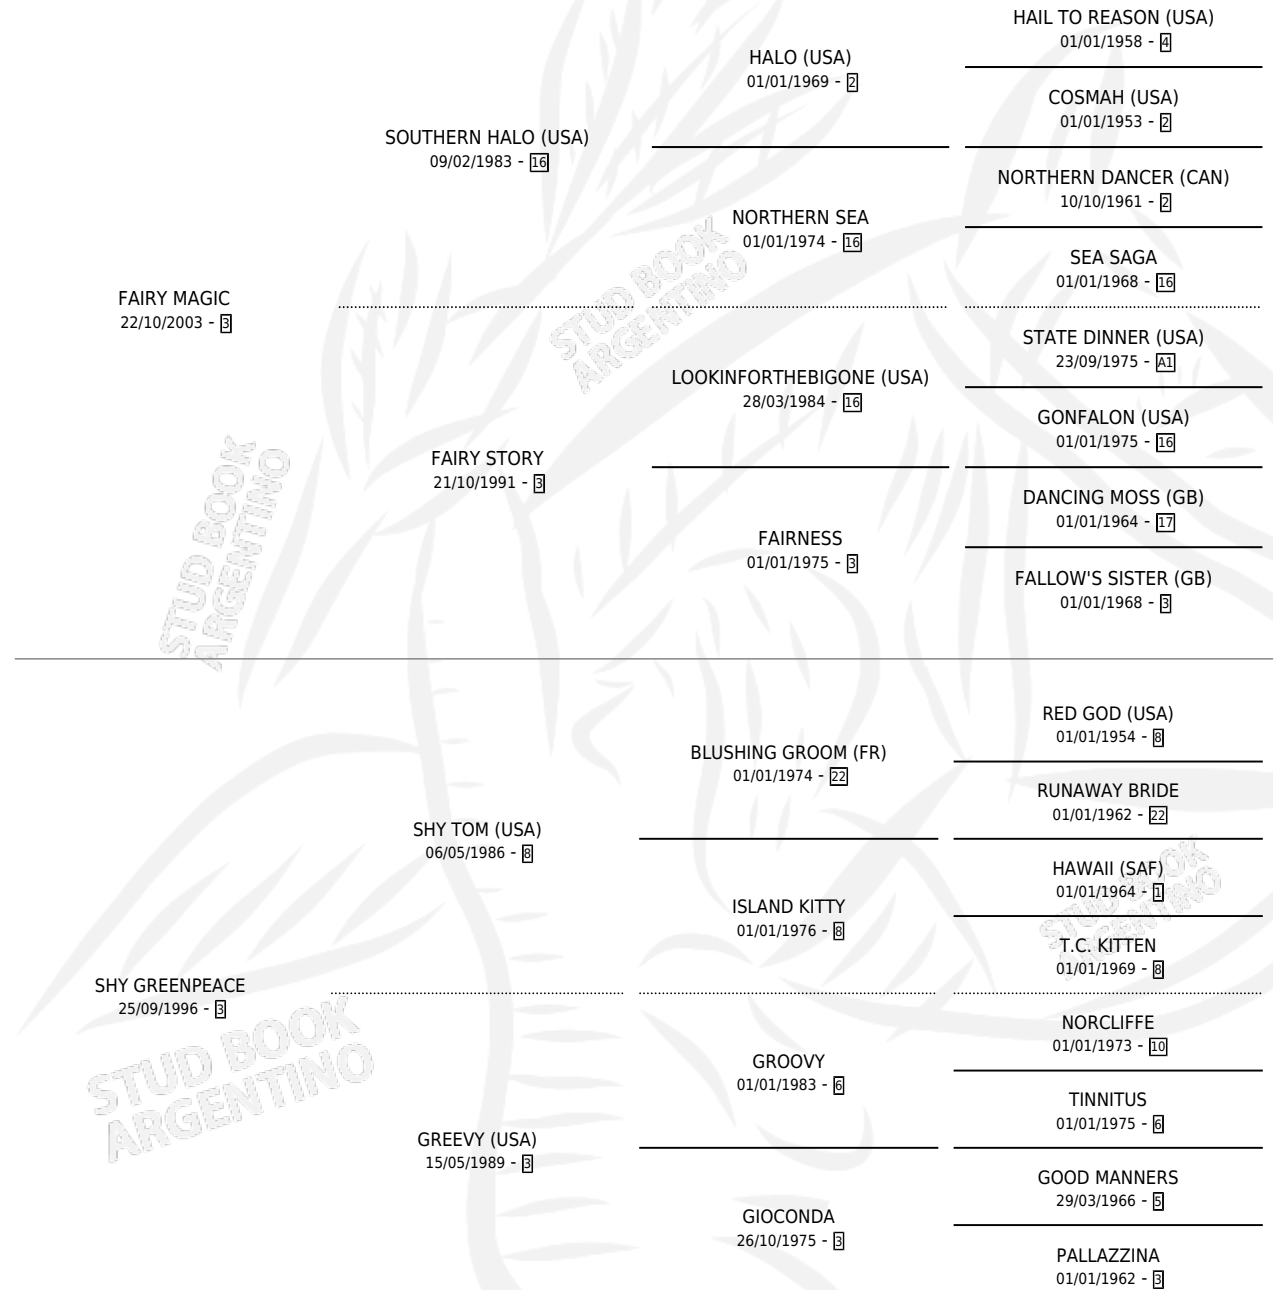

SIMPLY DIVINE

por FAIRY MAGIC y SHY GREENPEACE por SHY TOM
(USA)

Argentina · Hembra · Alazan · SP · 25/08/2010
Familia 3-b · Volumen 40

ESTADO

| | |
|------------------------------|---|
| TIPIFICACIÓN SANGUÍNEA | X |
| TIPIFICACIÓN POR ADN | ✓ |
| PASAPORTE | X |
| IDENTIFICACIÓN POR MICROCHIP | ✓ |
| REPRODUCTOR | X |

Lugar de nacimiento: Orilla Del Monte

Criador: Orilla Del Monte

PEDIGREE

SIMPLY DIVINE

Datos oficiales del Stud Book Argentino

Documento generado el 08/05/2026

studbook.org.ar