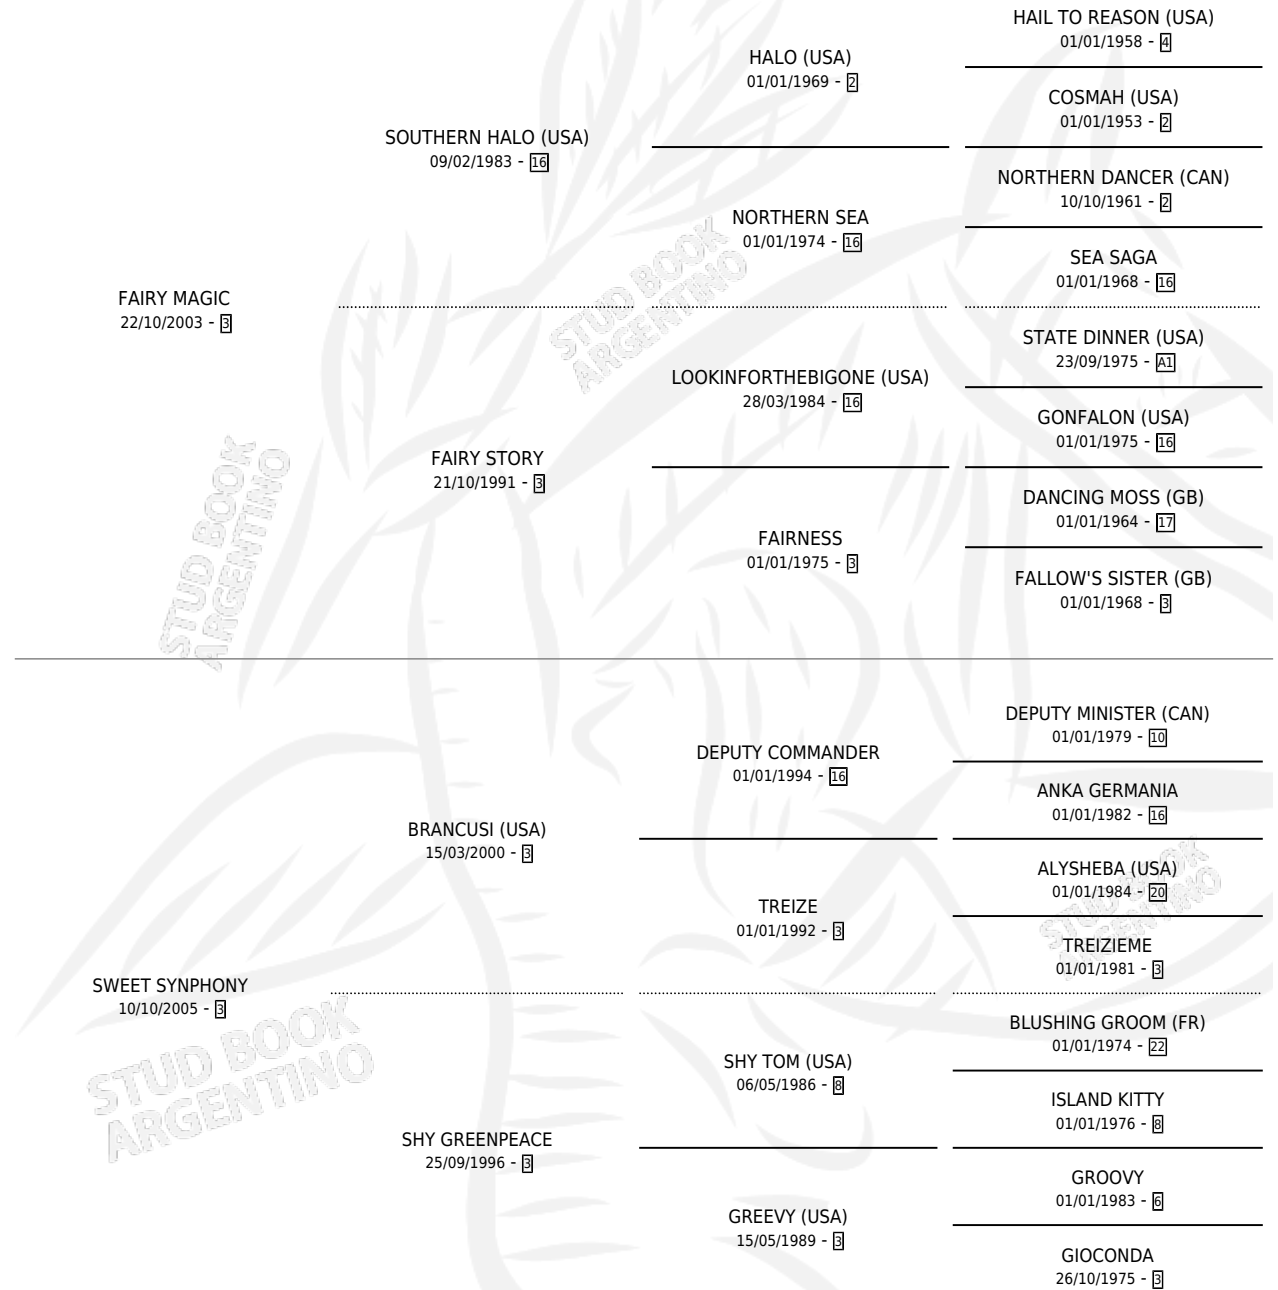

SWEET ALIANCE

por **FAIRY MAGIC** y **SWEET SYNPHONY** por **BRANCUSI**
(USA)

Argentina · Hembra · Zaino · SP · 21/08/2010
Familia 3-b · Volumen 40

ESTADO

TIPIFICACIÓN SANGUÍNEA	X
TIPIFICACIÓN POR ADN	✓
PASAPORTE	✓
IDENTIFICACIÓN POR MICROCHIP	✓
REPRODUCTOR	✓

Lugar de nacimiento: Orilla Del Monte

Criador: Orilla Del Monte

PEDIGREE

CAMPAÑA

Solo carreras oficiales de Argentina

POR EDAD

EDAD	CC	1°	2°	3°	4°	5°	NP	CLC	CLG	CLCG1	CLGG1	IMPORTE	GANANCIA / CC
4 AÑOS	2	0	1	0	1	0	0	0	0	0	0	\$22,100	\$11,050
TOTALES	2	0	1	0	1	0	0	0	0	0	0	\$22,100	\$11,050
%		0.0%	50.0%	0.0%	50.0%	0.0%	0.0%	0.0%	0.0%	0.0%	0.0%		