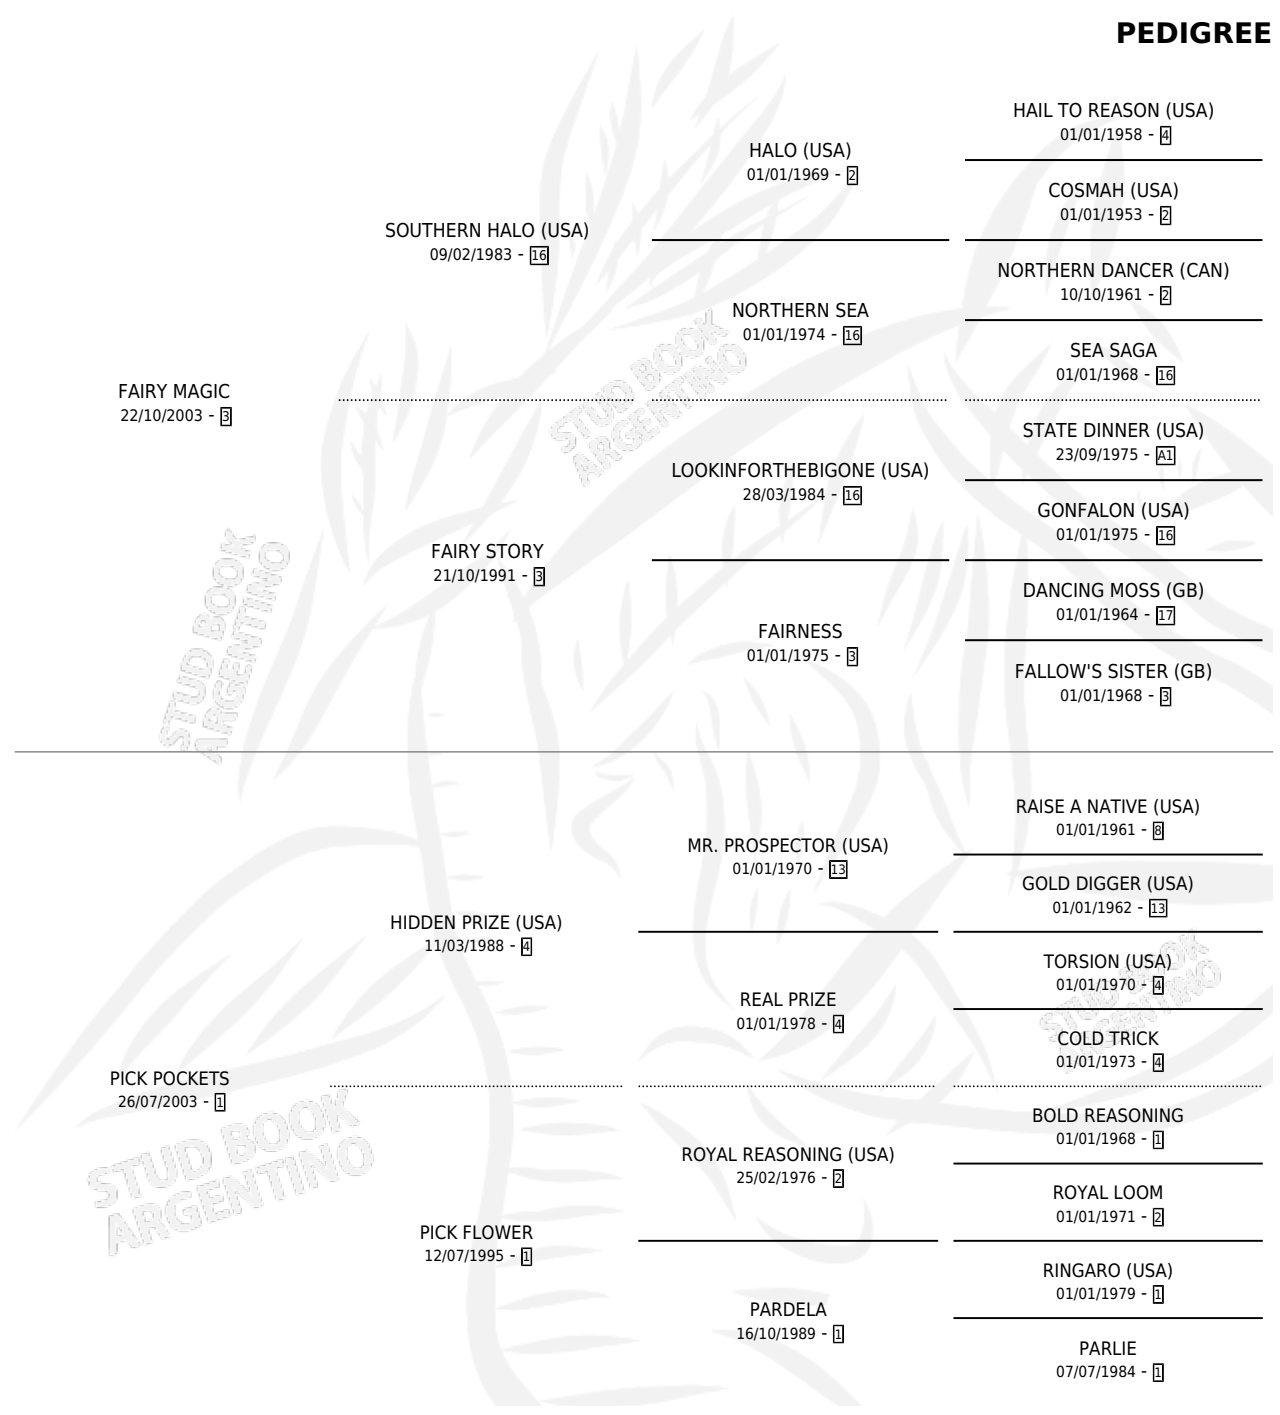

PRECIOUS GIFT

por FAIRY MAGIC y PICK POCKETS por HIDDEN PRIZE (USA)

Argentina · Hembra · Zaino · SP · 12/08/2010
Familia 1-t · Volumen 40

ESTADO

TIPIFICACIÓN SANGUÍNEA	X
TIPIFICACIÓN POR ADN	✓
PASAPORTE	✓
IDENTIFICACIÓN POR MICROCHIP	✓
REPRODUCTOR	X

Lugar de nacimiento: Orilla Del Monte
Criador: Sin dato

PEDIGREE

CAMPAÑA

Solo carreras oficiales de Argentina

POR EDAD

EDAD	CC	1°	2°	3°	4°	5°	NP	CLC	CLG	CLCG1	CLGG1	IMPORTE	GANANCIA / CC
3 AÑOS	4	0	0	0	0	0	4	0	0	0	0	\$0	\$0
TOTALES	4	0	0	0	0	0	4	0	0	0	0	\$0	\$0
%		0.0%	0.0%	0.0%	0.0%	0.0%	100%	0.0%	0.0%	0.0%	0.0%		