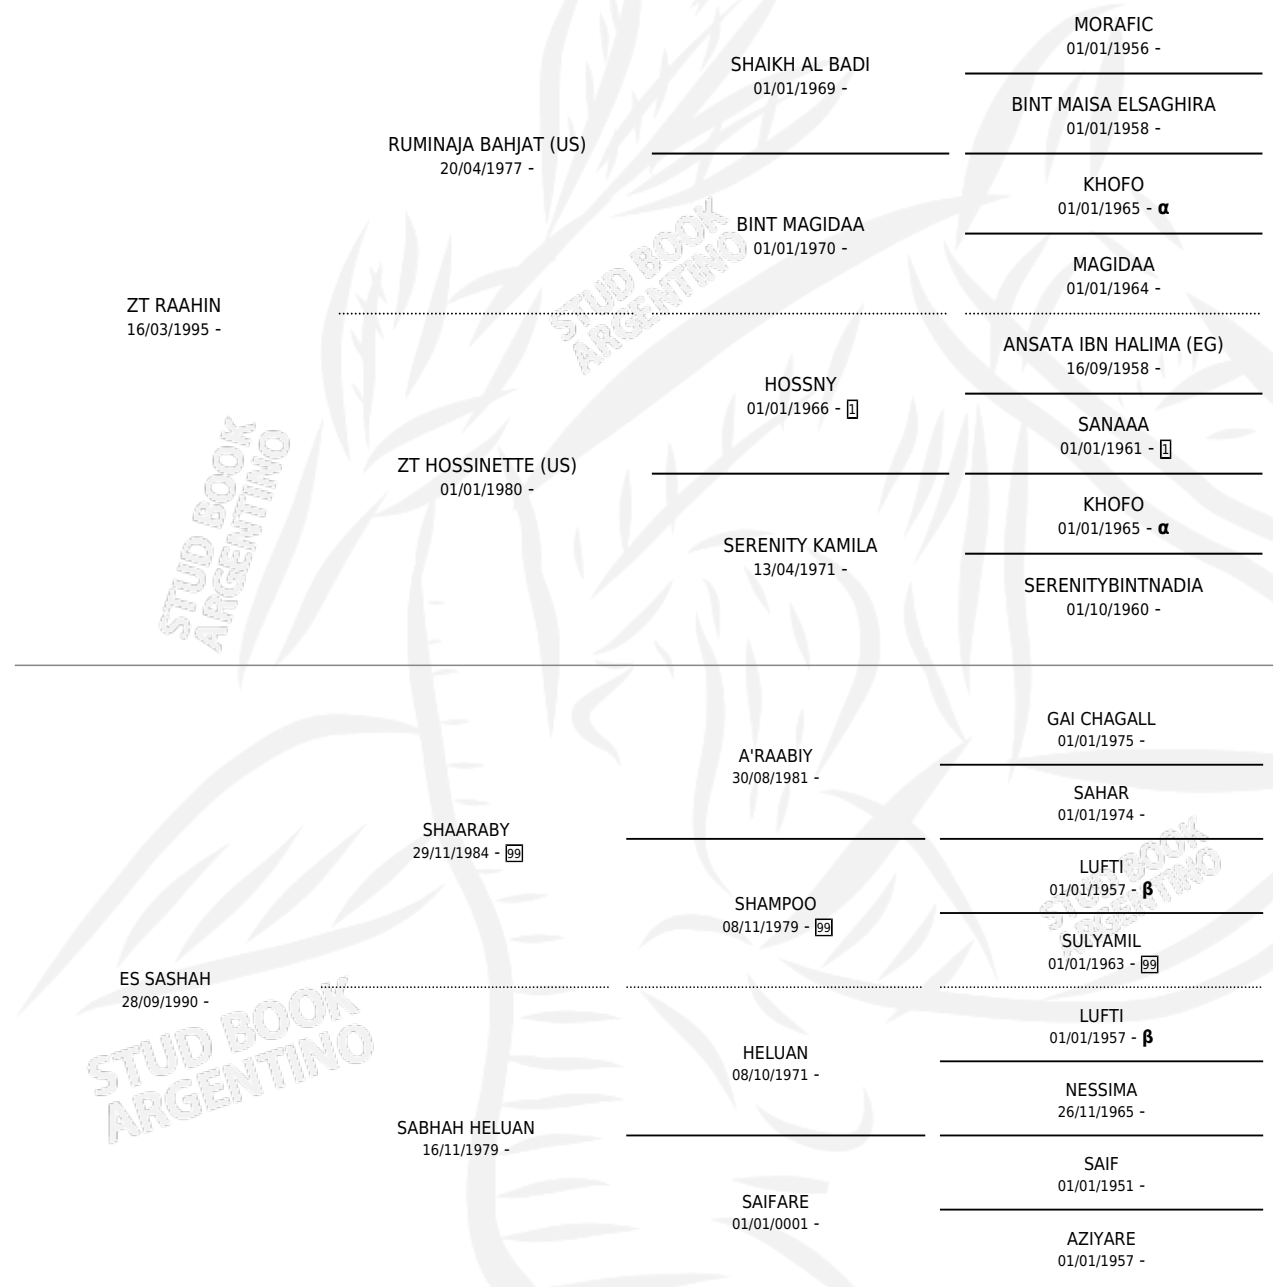

CAL TUCANETA

por ZT RAAHIN y ES SASHAH por SHAARABY

Argentina · Hembra · Zaino · AP · 16/08/2010
Familia · Volumen 40

ESTADO

TIPIFICACIÓN SANGUÍNEA	X
TIPIFICACIÓN POR ADN	✓
PASAPORTE	✓
IDENTIFICACIÓN POR MICROCHIP	X
REPRODUCTOR	✓

Lugar de nacimiento: Cal Ramon
Criador: Cal Ramon

~

HIJOS

	MACHOS	HEMBRAS
5 NACIERON	1	4
SIN ACTUACIONES		

PEDIGREE

INBREEDING : α, β

S

mientos 5 / Efectividad 100%

PADRILLO	PRODUCTO	CRIADOR	1ER SERVICIO	ÚLTIMO SERVICIO
LL MAGZETYR	CAL LOTO (H Z, 25/11/2020)	SERRA PATRICIA	24/12/2019	24/12/2019
CAL DAGA ROLON	CAL LAGUNA (H A, 03/11/2019)	SERRA PATRICIA	07/12/2018	07/12/2018
CAL DAGA ROLON	CAL HUMAHUACA (H A, 02/10/2018)	SERRA PATRICIA	01/11/2017	01/11/2017
CAL DAGA ROLON	CAL MAGO (M A, 12/09/2017)	CAL RAMON	06/10/2016	06/10/2016
CAL FLAMING SYR	CAL SECUOYA (H Z, 21/08/2015)	CAL RAMON	04/09/2014	07/09/2014

CAL TUCANETA

Datos oficiales del Stud Book Argentino

Documento generado el 14/05/2026

MURIÓ EL 18/01/2020

CAL DAGA ROLON