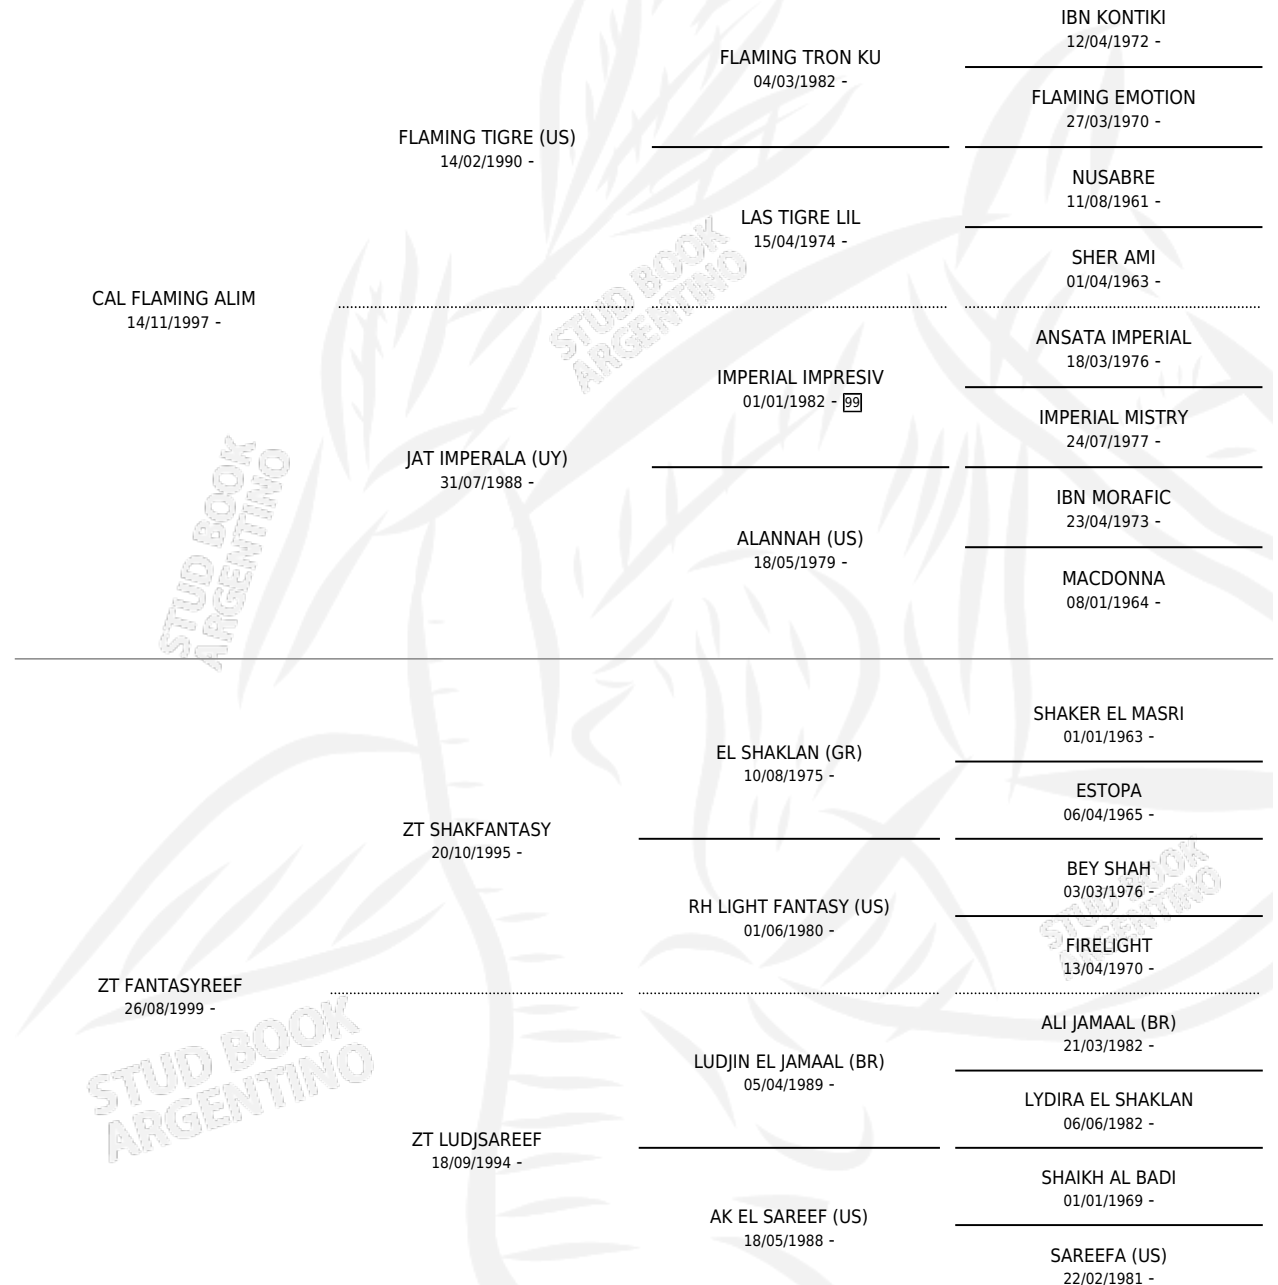

CAL FALIM

por CAL FLAMING ALIM y ZT FANTASYREEF por ZT SHAKFANTASY

Argentina · Macho · Tordillo · AP · 28/07/2010
Familia · Volumen 40

ESTADO

TIPIFICACIÓN SANGUÍNEA	X
TIPIFICACIÓN POR ADN	X
PASAPORTE	X
IDENTIFICACIÓN POR MICROCHIP	X
REPRODUCTOR	X

Lugar de nacimiento: Cal Ramon

Criador: Serra Gerardo Francisco Juan y Serra Patricia

PEDIGREE