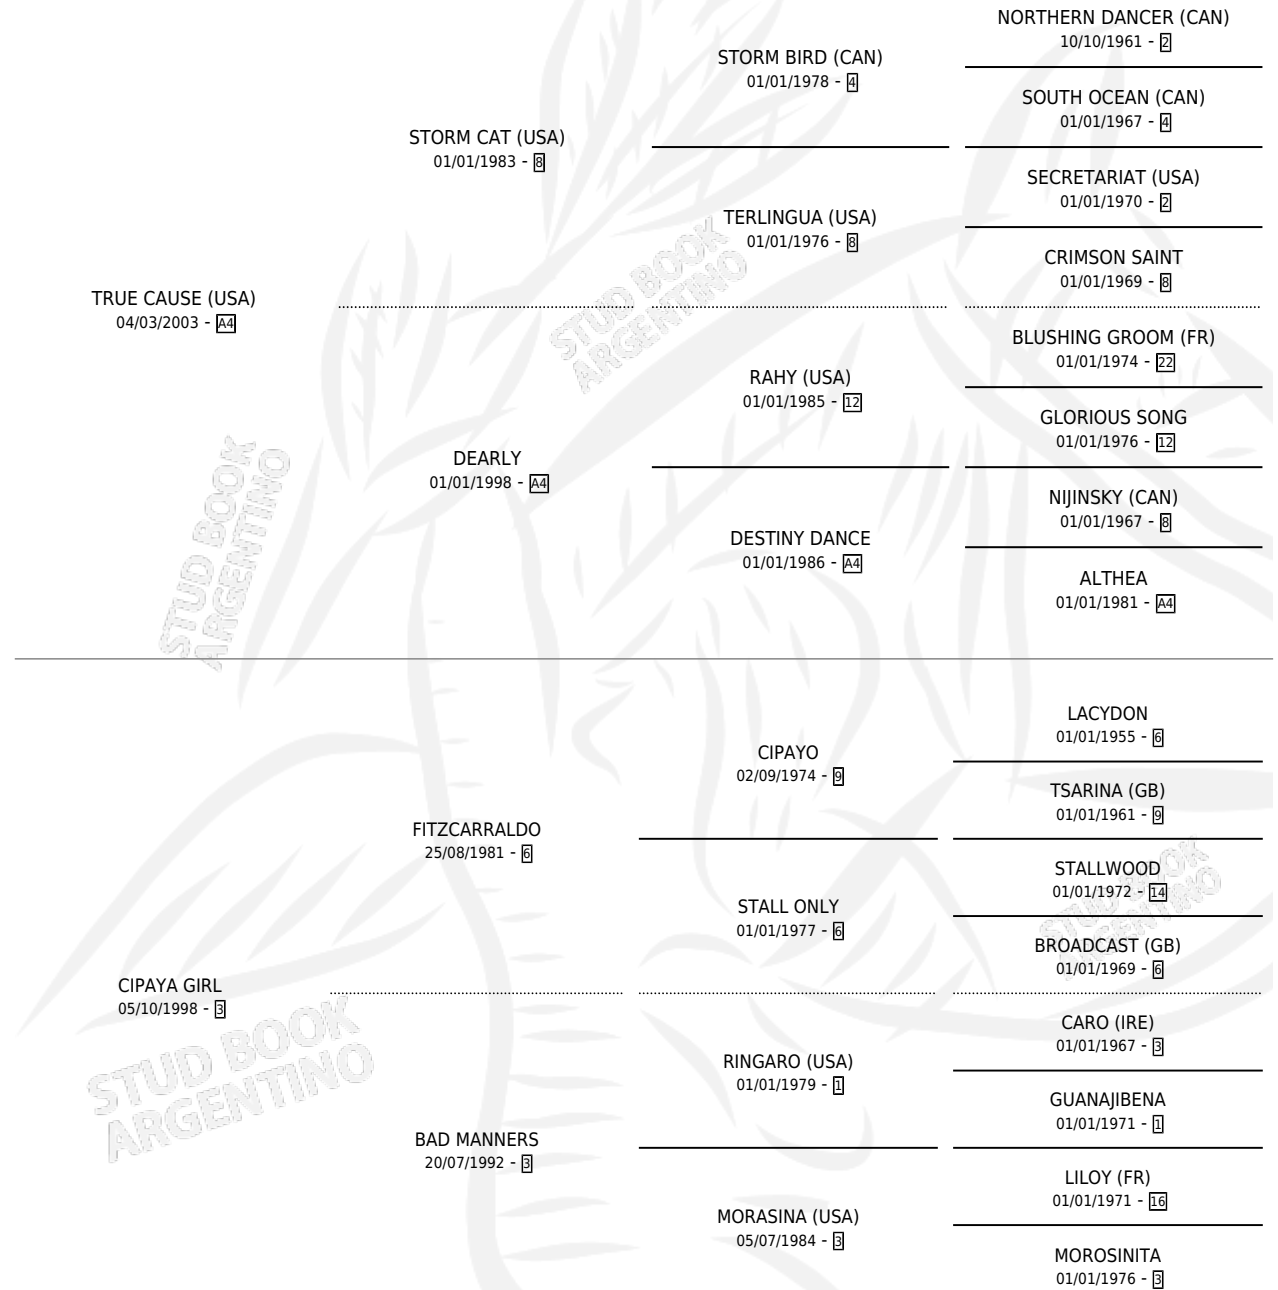

TRAVELWELL

por TRUE CAUSE (USA) y CIPAYA GIRL por
FITZCARRALDO

Argentina · Hembra · Zaino · SP · 05/08/2010
Familia 3-b · Volumen 40

ESTADO

TIPIFICACIÓN SANGUÍNEA	X
TIPIFICACIÓN POR ADN	✓
PASAPORTE	✓
IDENTIFICACIÓN POR MICROCHIP	✓
REPRODUCTOR	X

Lugar de nacimiento: El Paraiso
Criador: El Paraiso

PEDIGREE

CAMPAÑA

Solo carreras oficiales de Argentina

POR EDAD

EDAD	CC	1°	2°	3°	4°	5°	NP	CLC	CLG	CLCG1	CLGG1	IMPORTE	GANANCIA / CC
2 AÑOS	4	3	1	0	0	0	0	2	1	0	0	\$294,600	\$73,650
3 AÑOS	5	4	0	0	0	0	1	5	4	2	1	\$627,000	\$125,400
TOTALES	9	7	1	0	0	0	1	7	5	2	1	\$921,600	\$102,400
%		77.8%	11.1%	0.0%	0.0%	0.0%	11.1%	77.8%	71.4%	28.6%	50.0%		