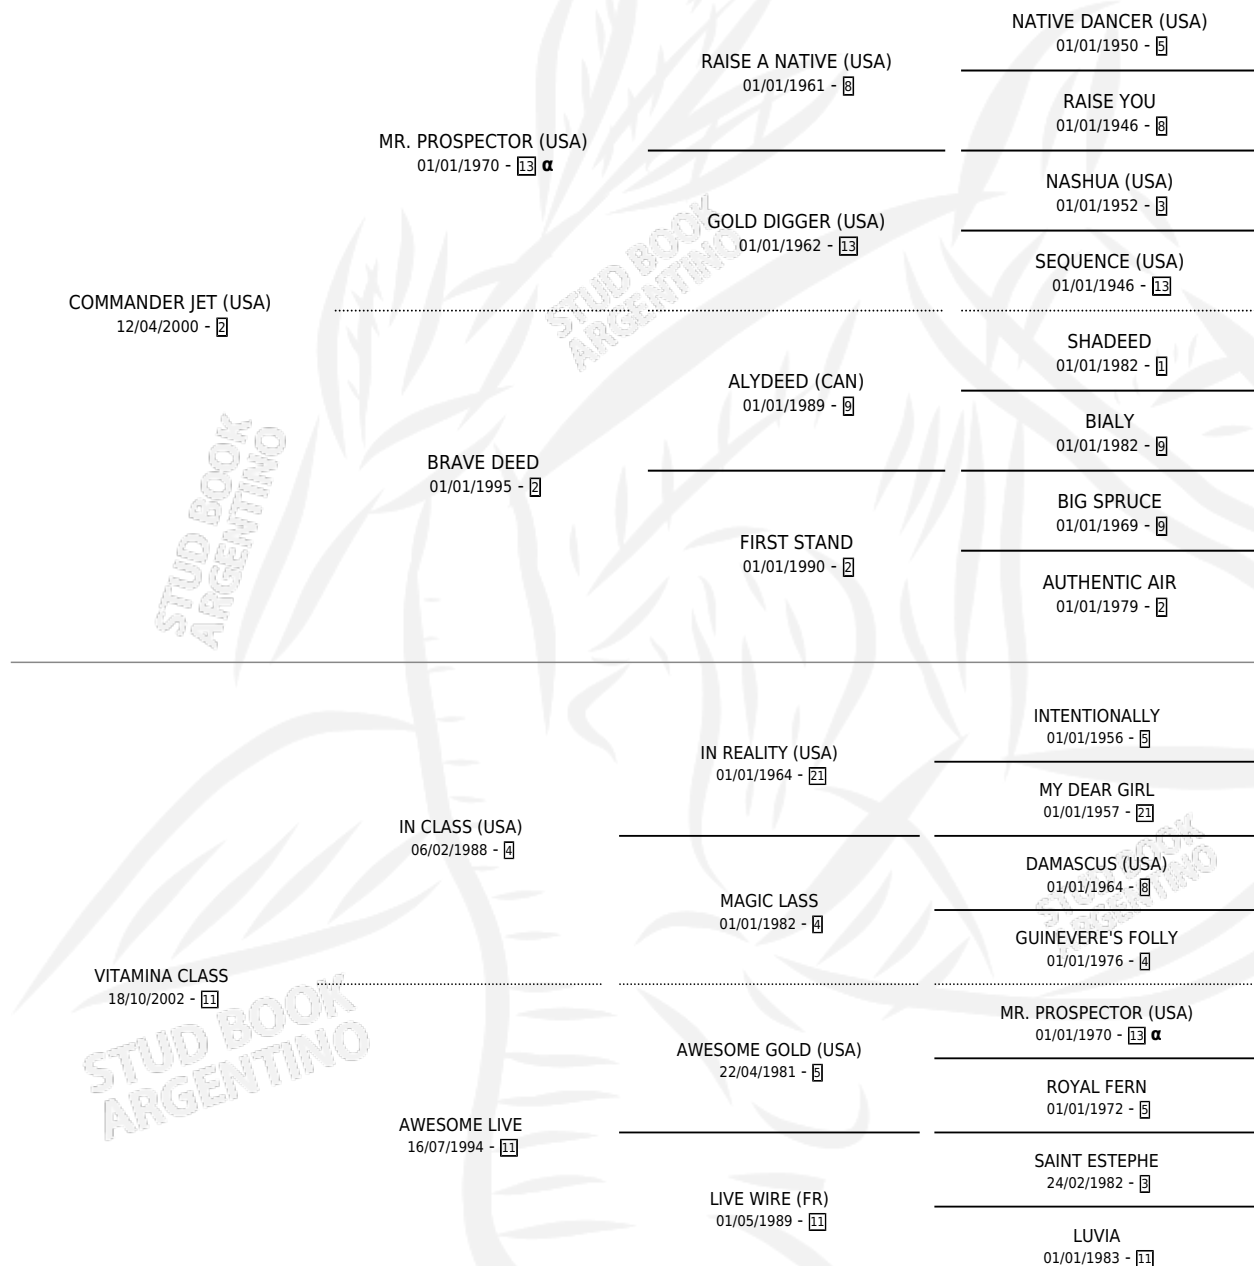

VINCERE JET

por **COMMANDER JET (USA)** y **VITAMINA CLASS** por **IN CLASS (USA)**

Argentina · Macho · Zaino · SP · 06/08/2010
Familia 11-d · Volumen 40

ESTADO

TIPIFICACIÓN SANGUÍNEA	X
TIPIFICACIÓN POR ADN	✓
PASAPORTE	✓
IDENTIFICACIÓN POR MICROCHIP	✓
REPRODUCTOR	X

Lugar de nacimiento: Divisadero

Criador: Divisadero

PEDIGREE

INBREEDING : α

CAMPAÑA

Solo carreras oficiales de Argentina

POR EDAD

EDAD	CC	1°	2°	3°	4°	5°	NP	CLC	CLG	CLCG1	CLGG1	IMPORTE	GANANCIA / CC
3 AÑOS	2	0	0	0	0	0	2	0	0	0	0	\$0	\$0
TOTALES	2	0	0	0	0	0	2	0	0	0	0	\$0	\$0
%		0.0%	0.0%	0.0%	0.0%	0.0%	100%	0.0%	0.0%	0.0%	0.0%		