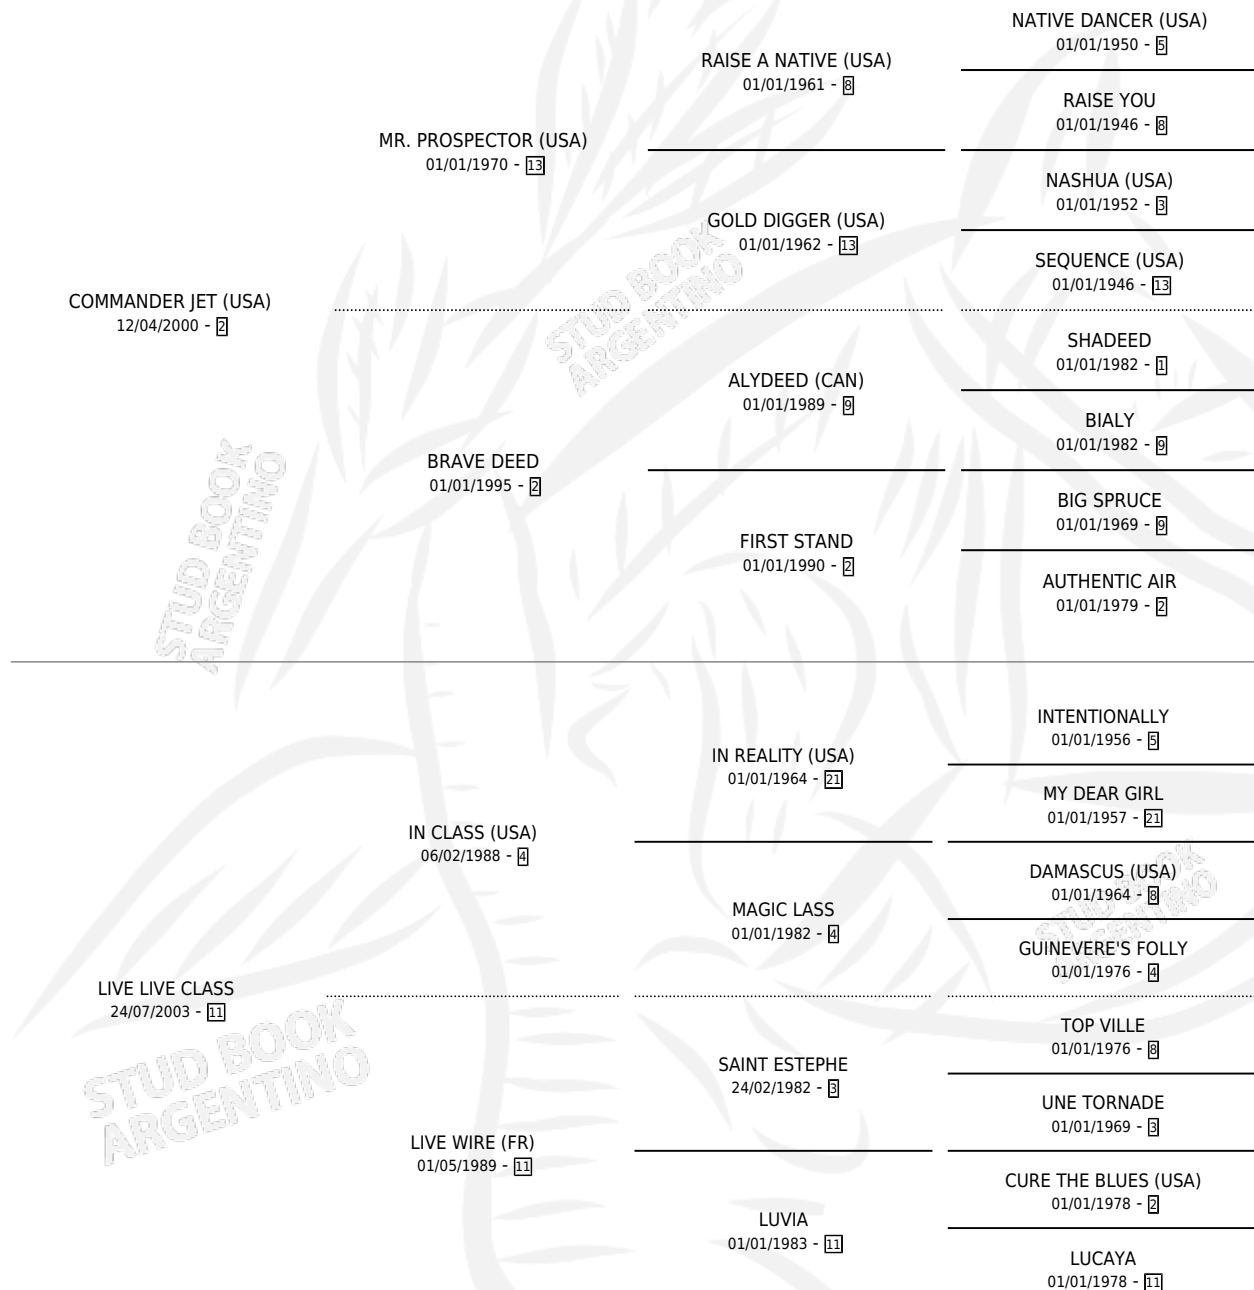

VIDA PROPIA JET

por **COMMANDER JET (USA)** y **LIVE LIVE CLASS** por **IN CLASS (USA)**

Argentina · Hembra · Zaino · SP · 01/08/2010
Familia 11-d · Volumen 40

ESTADO

TIPIFICACIÓN SANGUÍNEA	X
TIPIFICACIÓN POR ADN	✓
PASAPORTE	✓
IDENTIFICACIÓN POR MICROCHIP	✓
REPRODUCTOR	✓

Lugar de nacimiento: Divisadero

Criador: Divisadero

~

HIJOS

	MACHOS	HEMBRAS
1 NACIERON	1	0
SIN ACTUACIONES		

PEDIGREE