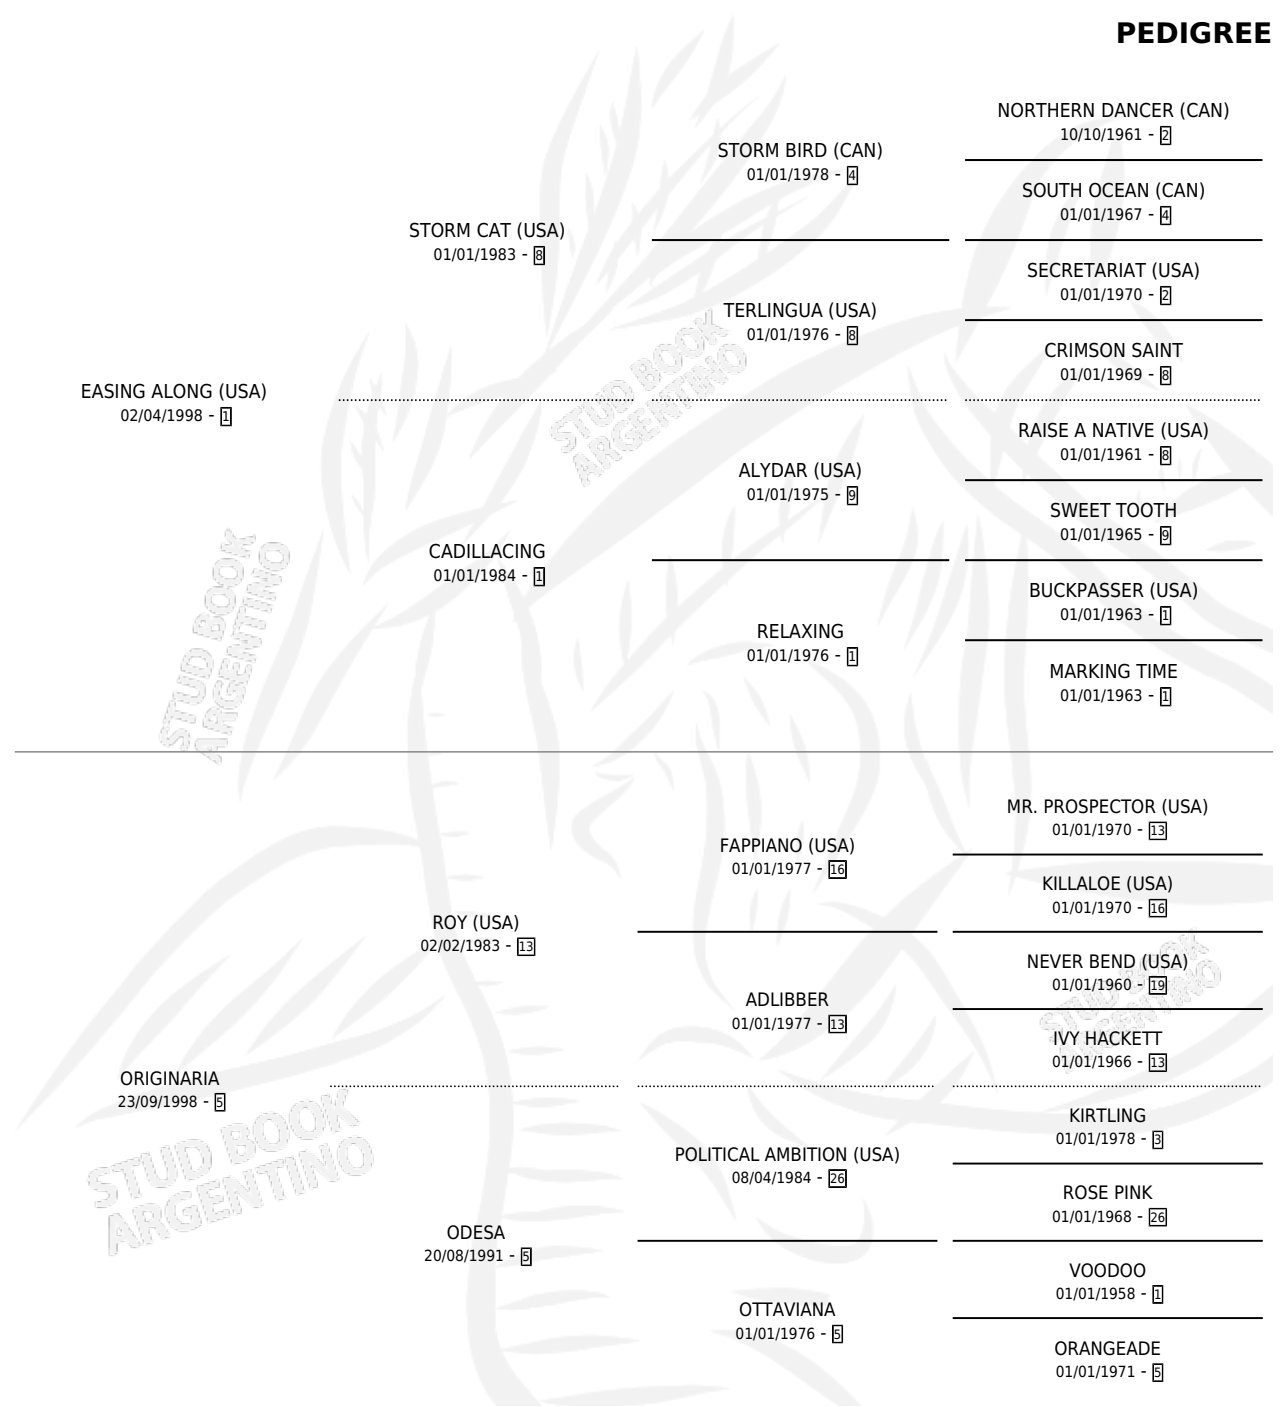

ORGANIZADO

por **EASING ALONG (USA)** y **ORIGINARIA** por **ROY (USA)**

Argentina · Macho · Alazan · SP · 02/08/2010
Familia 5-h · Volumen 40

ESTADO

TIPIFICACIÓN SANGUÍNEA	X
TIPIFICACIÓN POR ADN	✓
PASAPORTE	✓
IDENTIFICACIÓN POR MICROCHIP	✓
REPRODUCTOR	X

Lugar de nacimiento: Pozo de Luna

Criador: Pozo de Luna

PEDIGREE

ORGANIZADO

Datos oficiales del Stud Book Argentino

Documento generado el 14/05/2026

studbook.org.ar