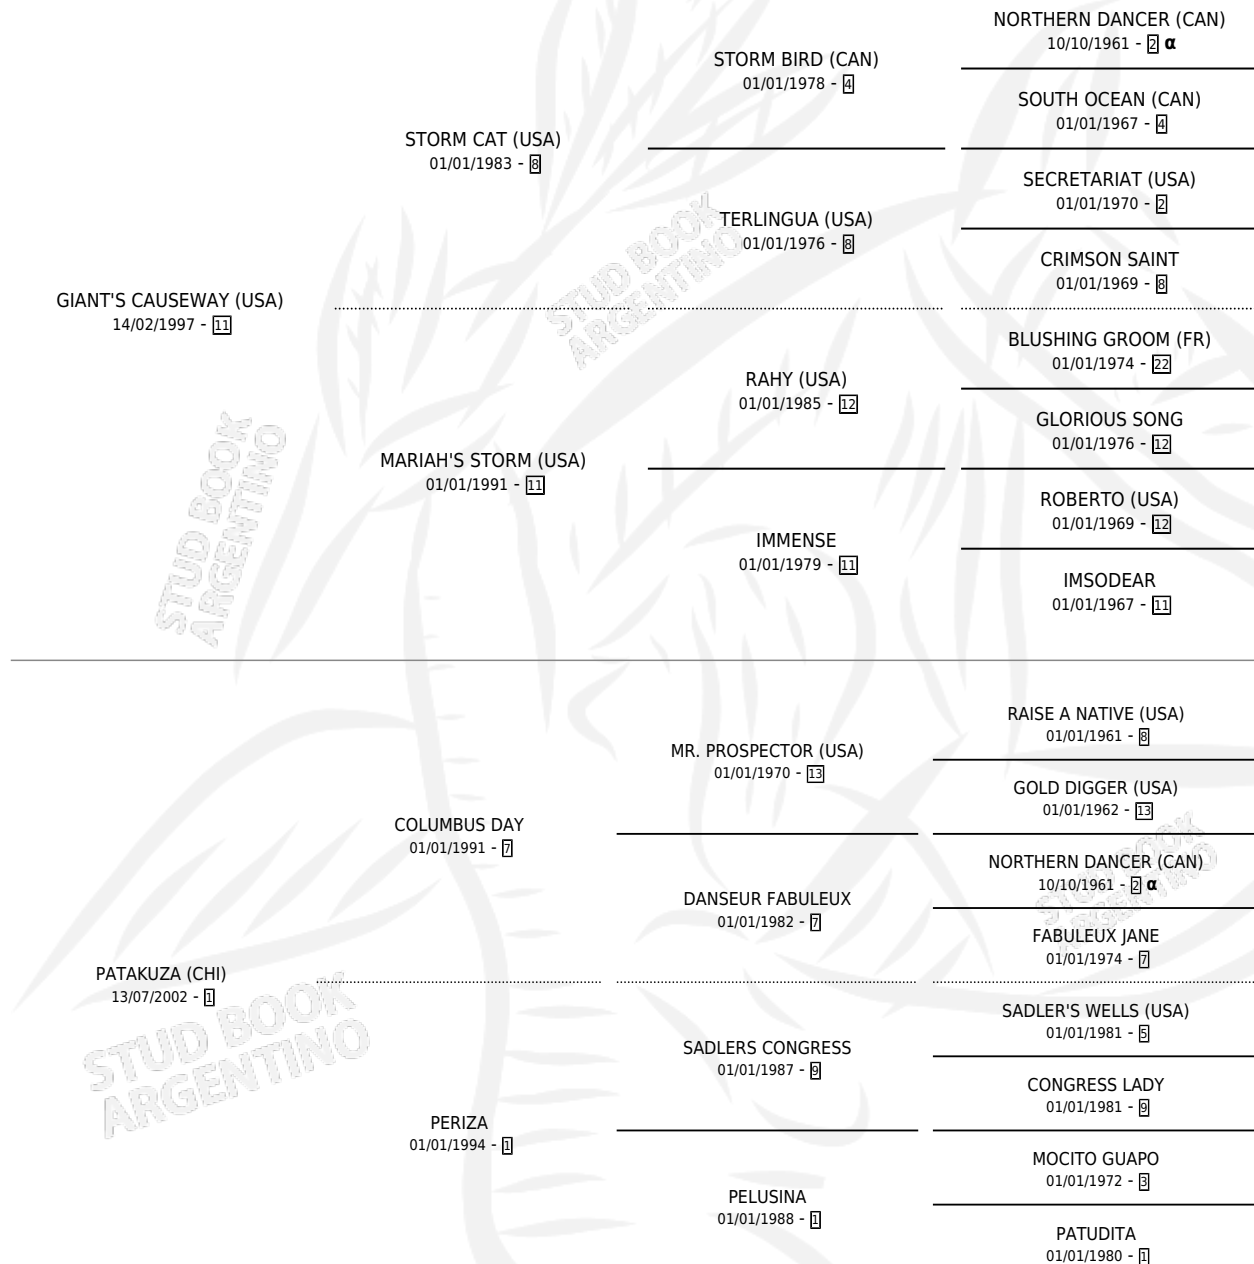

PUYAZO

por **GIANT'S CAUSEWAY (USA)** y **PATAKUZA (CHI)** por **COLUMBUS DAY**

Argentina · Macho · Alazan · SP · 13/08/2010
Familia 1-w · Volumen 40

ESTADO

TIPIFICACIÓN SANGUÍNEA	X
TIPIFICACIÓN POR ADN	✓
PASAPORTE	✓
IDENTIFICACIÓN POR MICROCHIP	✓
REPRODUCTOR	X

Lugar de nacimiento: Pozo de Luna
Criador: Pozo de Luna

PEDIGREE

INBREEDING : α

CAMPAÑA

Solo carreras oficiales de Argentina

POR EDAD

EDAD	CC	1°	2°	3°	4°	5°	NP	CLC	CLG	CLCG1	CLGG1	IMPORTE	GANANCIA / CC
3 AÑOS	3	0	0	0	0	1	2	0	0	0	0	\$5,460	\$1,820
4 AÑOS	1	0	0	0	0	0	1	0	0	0	0	\$0	\$0
TOTALES	4	0	0	0	0	1	3	0	0	0	0	\$5,460	\$1,365
%		0.0%	0.0%	0.0%	0.0%	25.0%	75.0%	0.0%	0.0%	0.0%	0.0%		