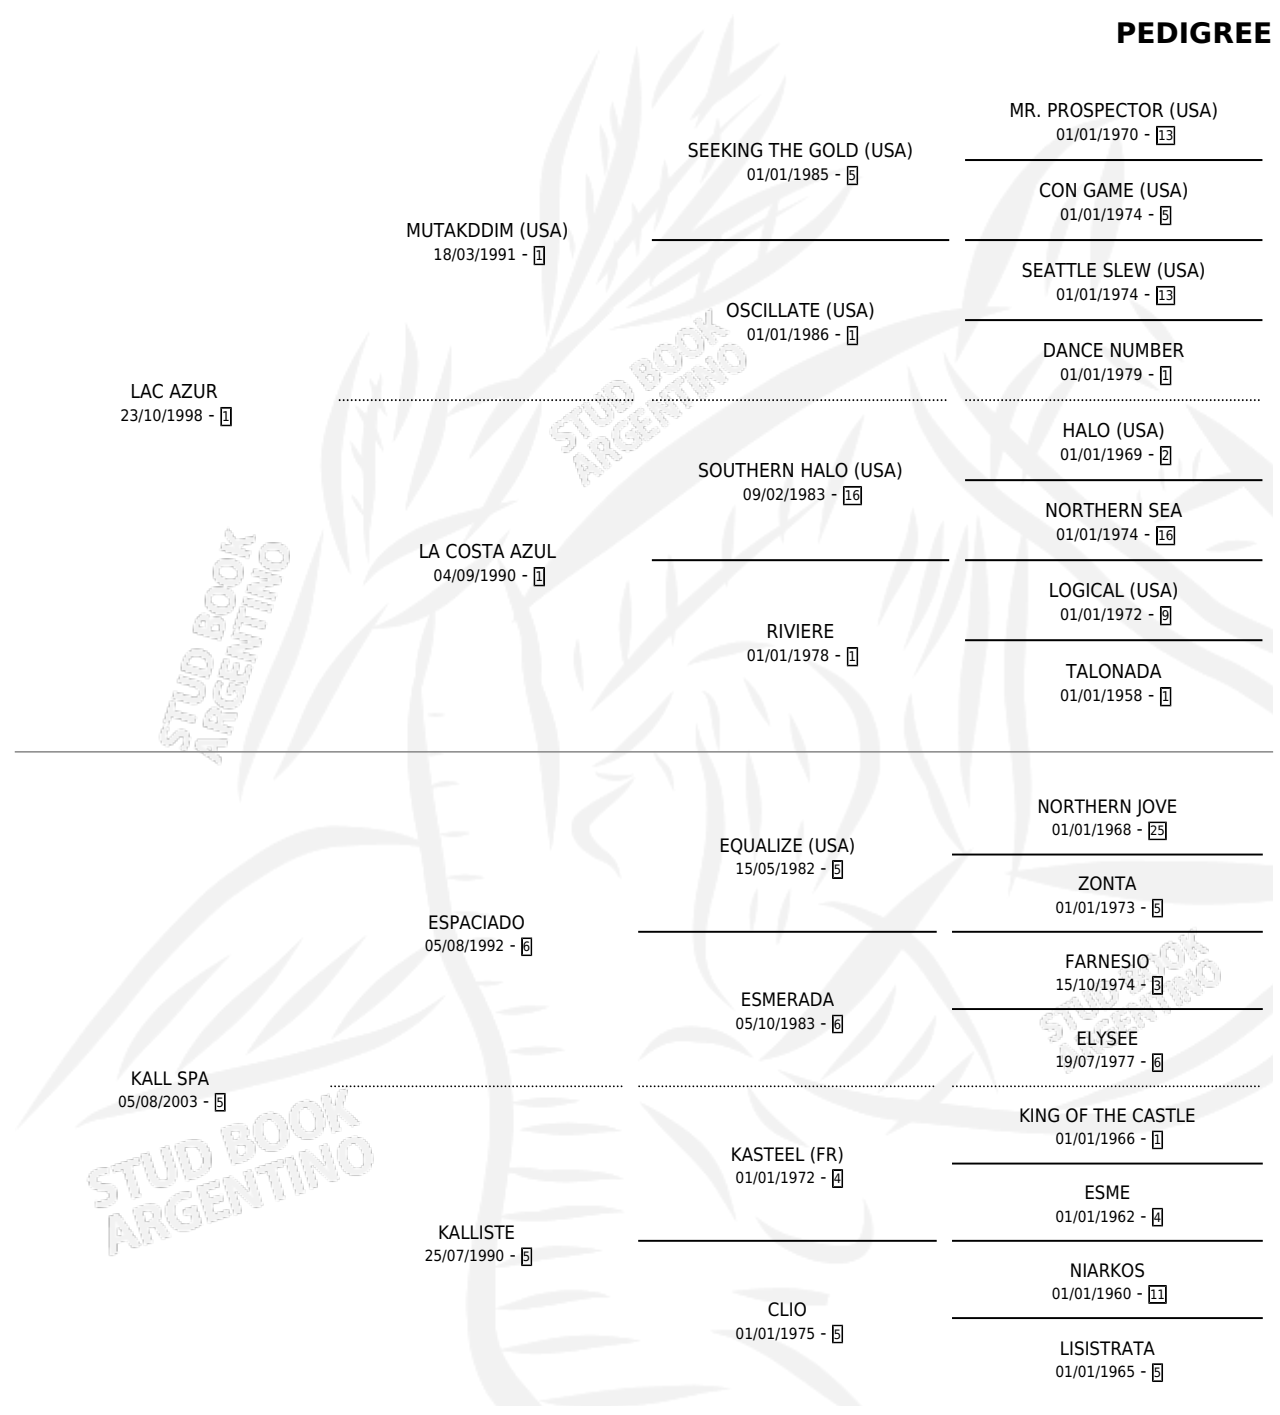

LAGO DE KALL

por LAC AZUR y KALL SPA por ESPACIADO

Argentina · Macho · Alazan · SP · 22/08/2010
Familia 5-e · Volumen 40

ESTADO

TIPIFICACIÓN SANGUÍNEA	X
TIPIFICACIÓN POR ADN	✓
PASAPORTE	✓
IDENTIFICACIÓN POR MICROCHIP	✓
REPRODUCTOR	X

Lugar de nacimiento: Vadarkblar

Criador: Vadarkblar

PEDIGREE

CAMPAÑA

Solo carreras oficiales de Argentina

POR EDAD

EDAD	CC	1°	2°	3°	4°	5°	NP	CLC	CLG	CLCG1	CLGG1	IMPORTE	GANANCIA / CC
3 AÑOS	4	0	0	0	0	0	4	0	0	0	0	\$0	\$0
4 AÑOS	7	0	0	0	0	0	7	0	0	0	0	\$0	\$0
TOTALES	11	0	0	0	0	0	11	0	0	0	0	\$0	\$0
%		0.0%	0.0%	0.0%	0.0%	0.0%	100%	0.0%	0.0%	0.0%	0.0%		