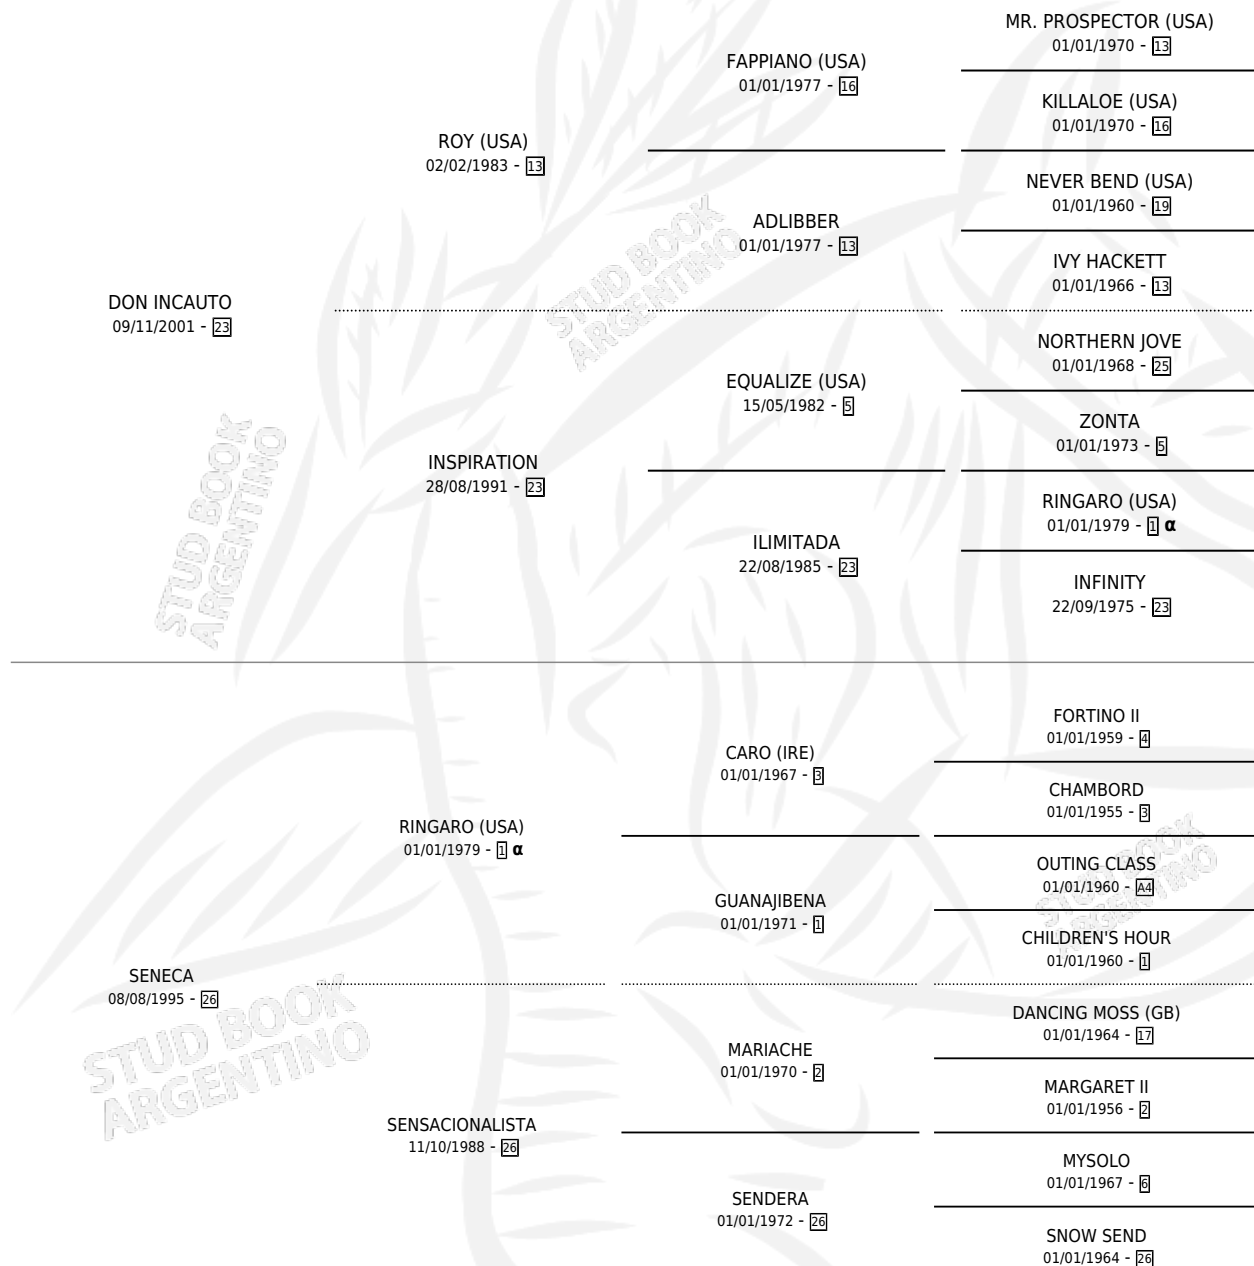

SEÑOR NERON

por DON INCAUTO y SENECA por RINGARO (USA)

Argentina · Macho · Tordillo · SP · 30/08/2010
Familia 26 · Volumen 40

ESTADO

TIPIFICACIÓN SANGUÍNEA	X
TIPIFICACIÓN POR ADN	✓
PASAPORTE	✓
IDENTIFICACIÓN POR MICROCHIP	✓
REPRODUCTOR	X

Lugar de nacimiento: Vadarkblar

Criador: Vadarkblar

PEDIGREE

INBREEDING : α

CAMPAÑA

Solo carreras oficiales de Argentina

POR EDAD

EDAD	CC	1°	2°	3°	4°	5°	NP	CLC	CLG	CLCG1	CLGG1	IMPORTE	GANANCIA / CC
3 AÑOS	2	1	1	0	0	0	0	0	0	0	0	\$46,818	\$23,409
4 AÑOS	2	0	1	0	1	0	0	0	0	0	0	\$2,617	\$1,309
5 AÑOS	5	1	1	0	1	0	2	0	0	0	0	\$58,125	\$11,625
6 AÑOS	1	0	0	0	0	0	1	0	0	0	0	\$0	\$0
TOTALES	10	2	3	0	2	0	3	0	0	0	0	\$107,560	\$10,756
%		20.0%	30.0%	0.0%	20.0%	0.0%	30.0%	0.0%	0.0%	0.0%	0.0%		

Ganador de 2 carreras en San Isidro y La Punta - \$107,560, a los 3 y 5 años.

POR DISTANCIA

HIPODROMO	CC	1°	2°	3°	4°	5°	NP	CLC	CLG	CLCG1	CLGG1	IMPORTE
LA PUNTA	7	1	2	0	2	0	2	0	0	0	0	\$51,560
1200 MTS	3	0	0	0	2	0	1	0	0	0	0	\$4,742
1600 MTS	2	1	0	0	0	0	1	0	0	0	0	\$37,000
1800 MTS	1	0	1	0	0	0	0	0	0	0	0	\$0
1400 MTS	1	0	1	0	0	0	0	0	0	0	0	\$9,818
SAN ISIDRO	2	1	0	0	0	0	1	0	0	0	0	\$42,000
1600 MTS	1	0	0	0	0	0	1	0	0	0	0	\$0
1400 MTS	1	1	0	0	0	0	0	0	0	0	0	\$42,000
PALERMO	1	0	1	0	0	0	0	0	0	0	0	\$14,000
1200 MTS	1	0	1	0	0	0	0	0	0	0	0	\$14,000