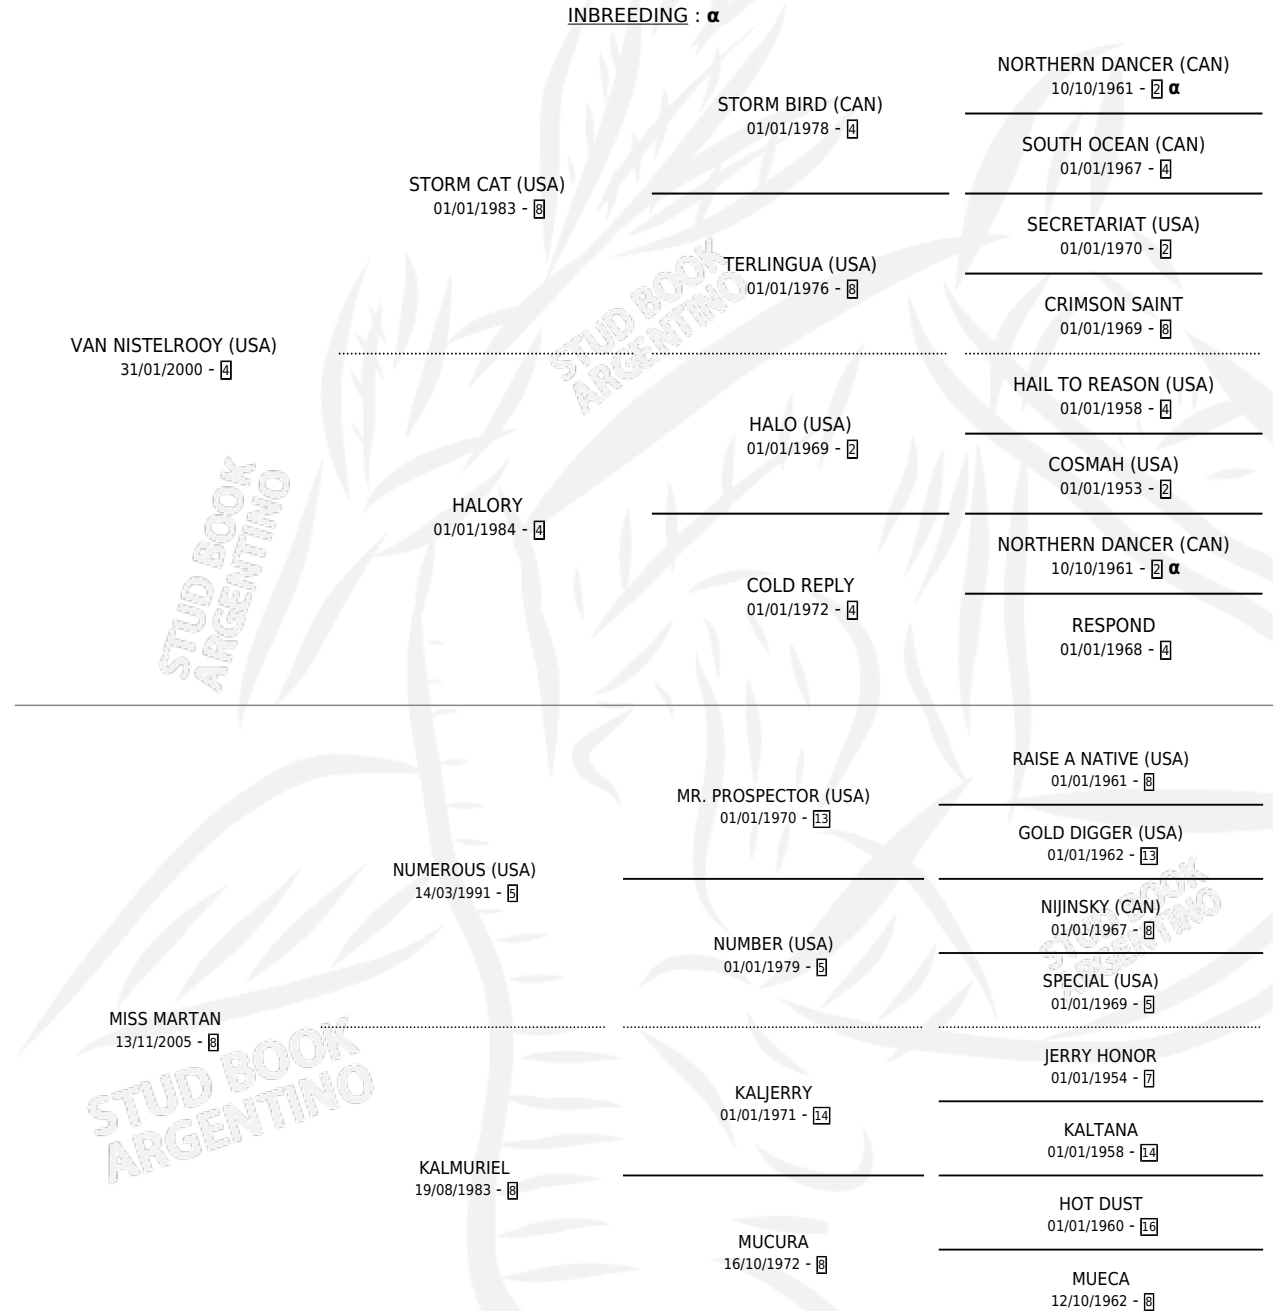

MARTAN NISTEL

PEDIGREE

por VAN NISTELROOY (USA) y MISS MARTAN por
NUMEROUS (USA)

Argentina · Hembra · Alazan · SP · 27/08/2010
Familia 8-f · Volumen 40

ESTADO

TIPIFICACIÓN SANGUÍNEA	X
TIPIFICACIÓN POR ADN	✓
PASAPORTE	✓
IDENTIFICACIÓN POR MICROCHIP	✓
REPRODUCTOR	✓

Lugar de nacimiento: Firmamento
Criador: Firmamento

~

HIJOS

	MACHOS	HEMBRAS
5 NACIERON	0	5
1 CORRIERON	0	1

SIN ACTUACIONES

INBREEDING : α