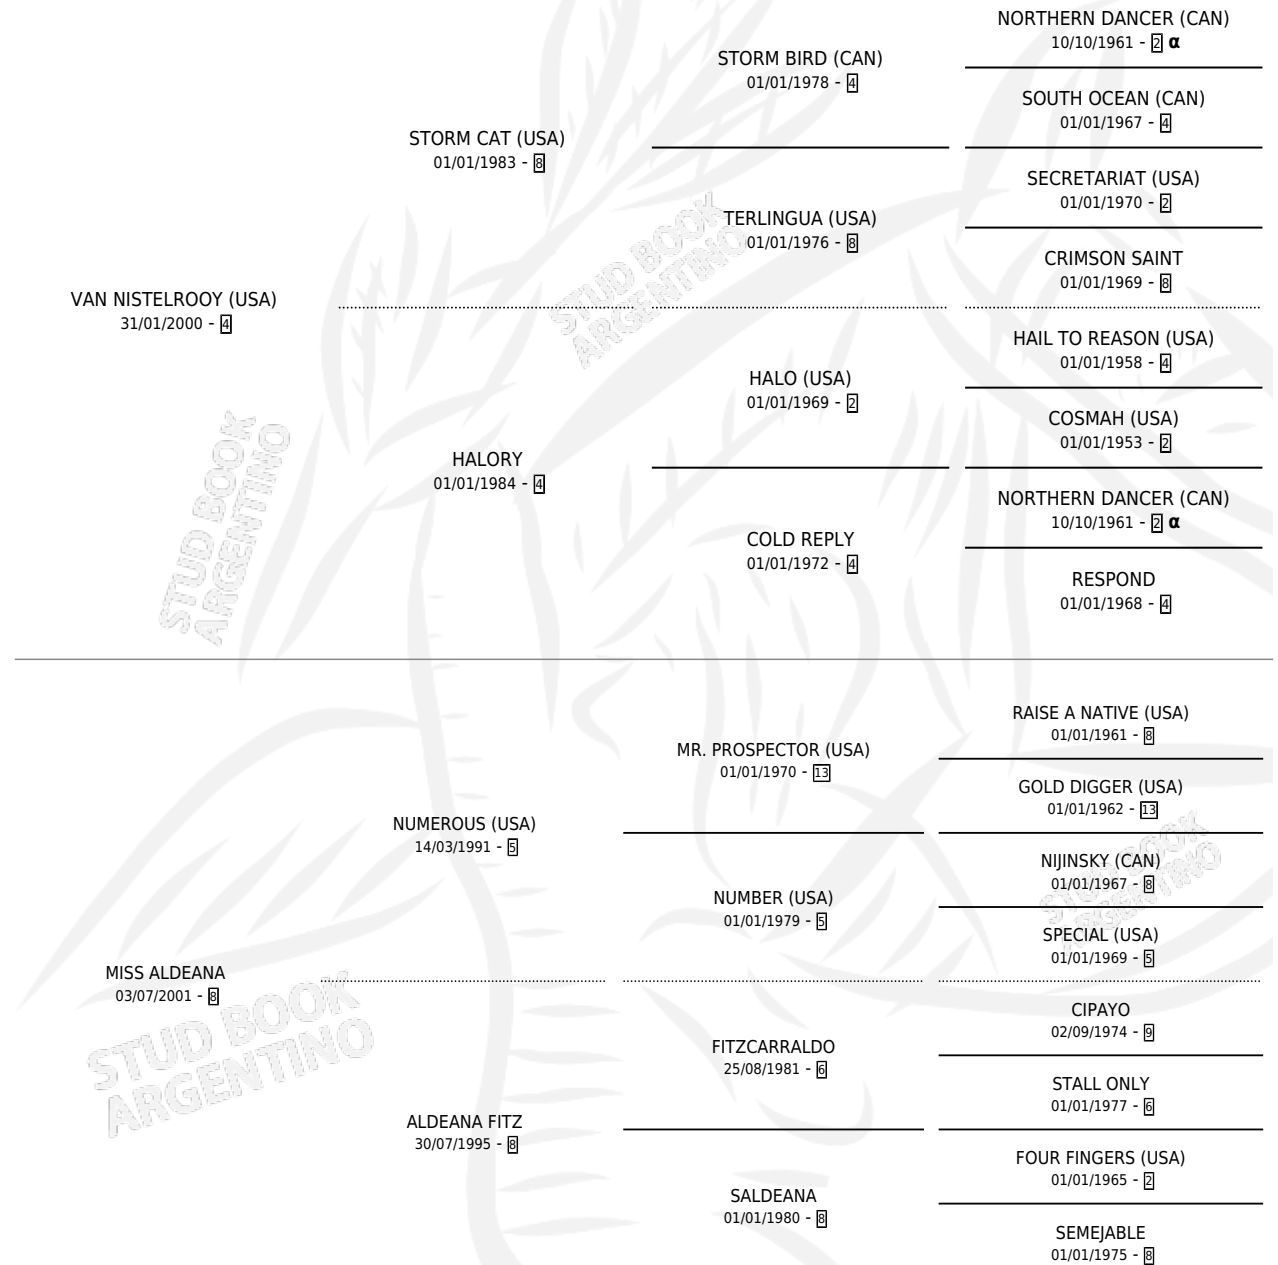

ALDEANA NISTEL

por VAN NISTELROOY (USA) y MISS ALDEANA por
NUMEROUS (USA)

Argentina · Hembra · Zaino · SP · 21/08/2010
Familia 8-d · Volumen 40

ESTADO

TIPIFICACIÓN SANGUÍNEA	X
TIPIFICACIÓN POR ADN	✓
PASAPORTE	✓
IDENTIFICACIÓN POR MICROCHIP	✓
REPRODUCTOR	✓

Lugar de nacimiento: Firmamento

Criador: Firmamento

PEDIGREE

INBREEDING : α

S

mientos 0 / Efectividad 0.00%

PADRILLO	PRODUCTO	CRIADOR	1ER SERVICIO	ÚLTIMO SERVICIO
ALIWEN	∅		18/12/2015	18/12/2015
ALDEANA NISTEL	∅		16/09/2014	16/09/2014
BEAUTIFUL TOP	∅		21/08/2013	25/08/2013