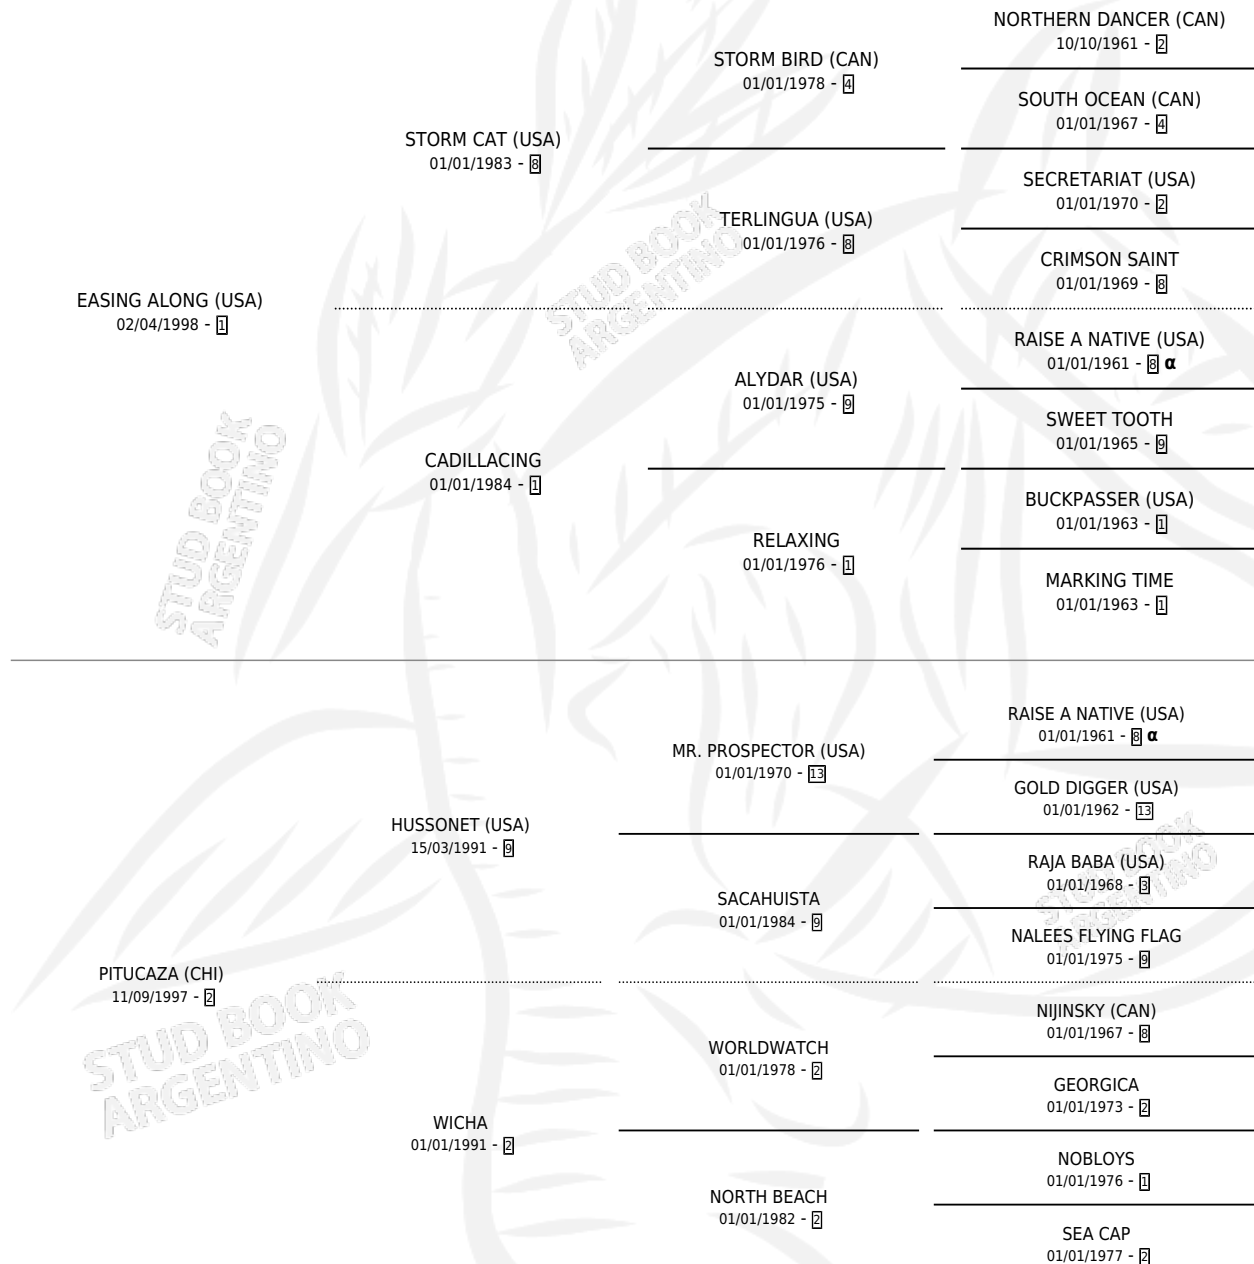

PRESEIDA LUNA

por **EASING ALONG (USA)** y **PITUCAZA (CHI)** por
HUSSONET (USA)

Argentina · Hembra · Alazan · SP · 29/07/2010
Familia 2-s · Volumen 40

ESTADO

TIPIFICACIÓN SANGUÍNEA	X
TIPIFICACIÓN POR ADN	✓
PASAPORTE	✓
IDENTIFICACIÓN POR MICROCHIP	✓
REPRODUCTOR	X

Lugar de nacimiento: Pozo de Luna

Criador: Pozo de Luna

PEDIGREE

INBREEDING : α

PRESEIDA LUNA

Datos oficiales del Stud Book Argentino

Documento generado el 10/05/2026

studbook.org.ar