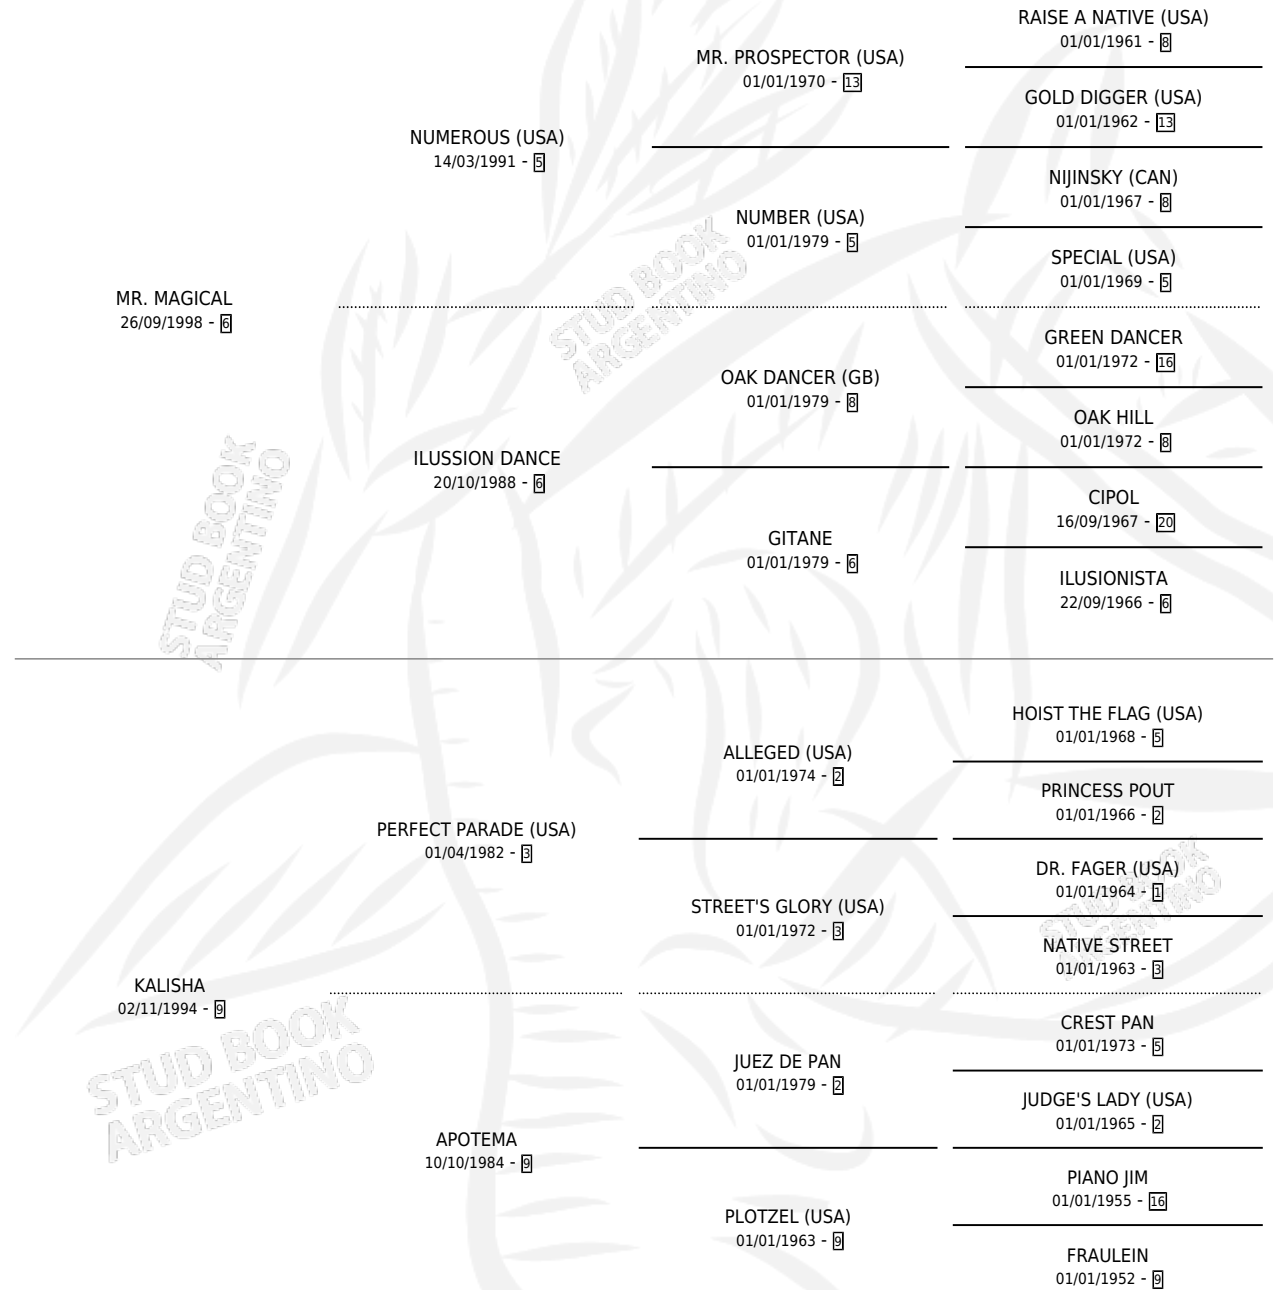

GRAN MAGO

por MR. MAGICAL y KALISHA por PERFECT PARADE (USA)

Argentina · Macho · Zaino · SP · 23/08/2010
Familia 9-e · Volumen 40

ESTADO

TIPIFICACIÓN SANGUÍNEA	X
TIPIFICACIÓN POR ADN	✓
PASAPORTE	✓
IDENTIFICACIÓN POR MICROCHIP	X
REPRODUCTOR	X

Lugar de nacimiento: Panamericano

Criador: Panamericano

PEDIGREE

CAMPAÑA

Solo carreras oficiales de Argentina

POR EDAD

EDAD	CC	1°	2°	3°	4°	5°	NP	CLC	CLG	CLCG1	CLGG1	IMPORTE	GANANCIA / CC
3 AÑOS	1	0	0	0	0	0	1	0	0	0	0	\$0	\$0
6 AÑOS	3	0	0	0	0	0	3	0	0	0	0	\$0	\$0
TOTALES	4	0	0	0	0	0	4	0	0	0	0	\$0	\$0
%		0.0%	0.0%	0.0%	0.0%	0.0%	100%	0.0%	0.0%	0.0%	0.0%		