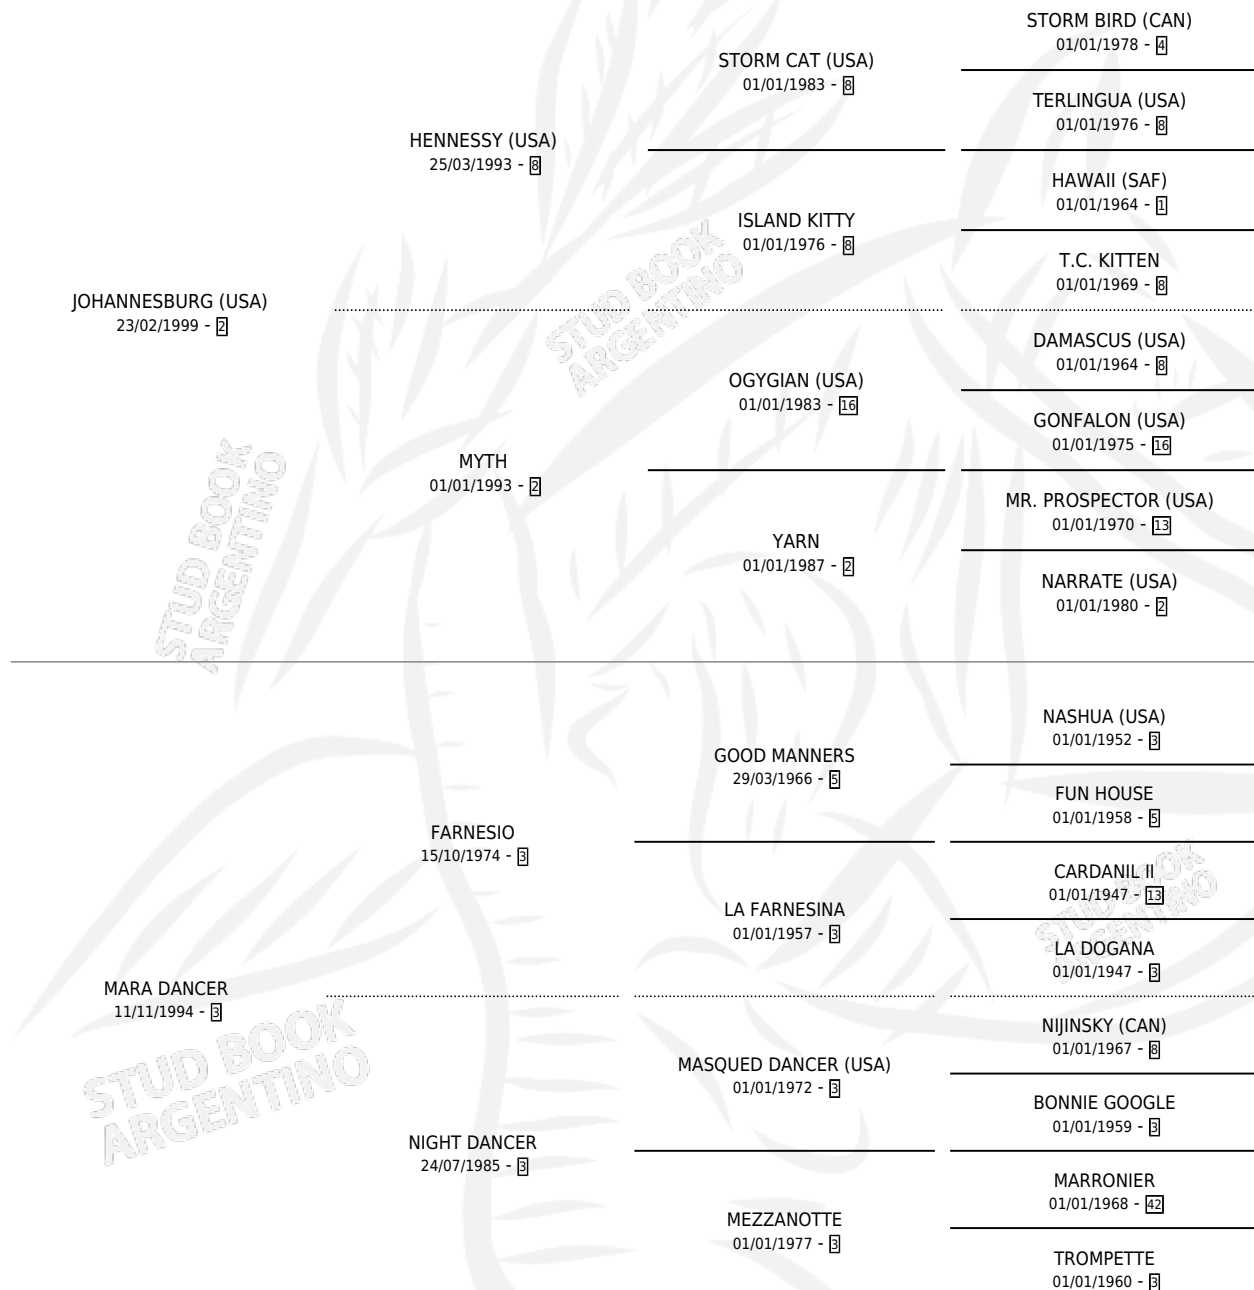

CHICHITA DANCER

por JOHANNESBURG (USA) y MARA DANCER por FARNESIO

Argentina · Hembra · Zaino · SP · 16/08/2010
Familia 3-m · Volumen 40

ESTADO

TIPIFICACIÓN SANGUÍNEA	X
TIPIFICACIÓN POR ADN	✓
PASAPORTE	✓
IDENTIFICACIÓN POR MICROCHIP	✓
REPRODUCTOR	✓

Lugar de nacimiento: Campo particular
Criador: Haras La Sortija S.R.L.

~

HIJOS

	MACHOS	HEMBRAS
4 NACIERON	2	2
3 CORRIERON	2	1
2 GANARON	2	0
0 GANADORES CL	0 GANADORES GR	0 GANADORES G1

PEDIGREE

CAMPAÑA

Solo carreras oficiales de Argentina