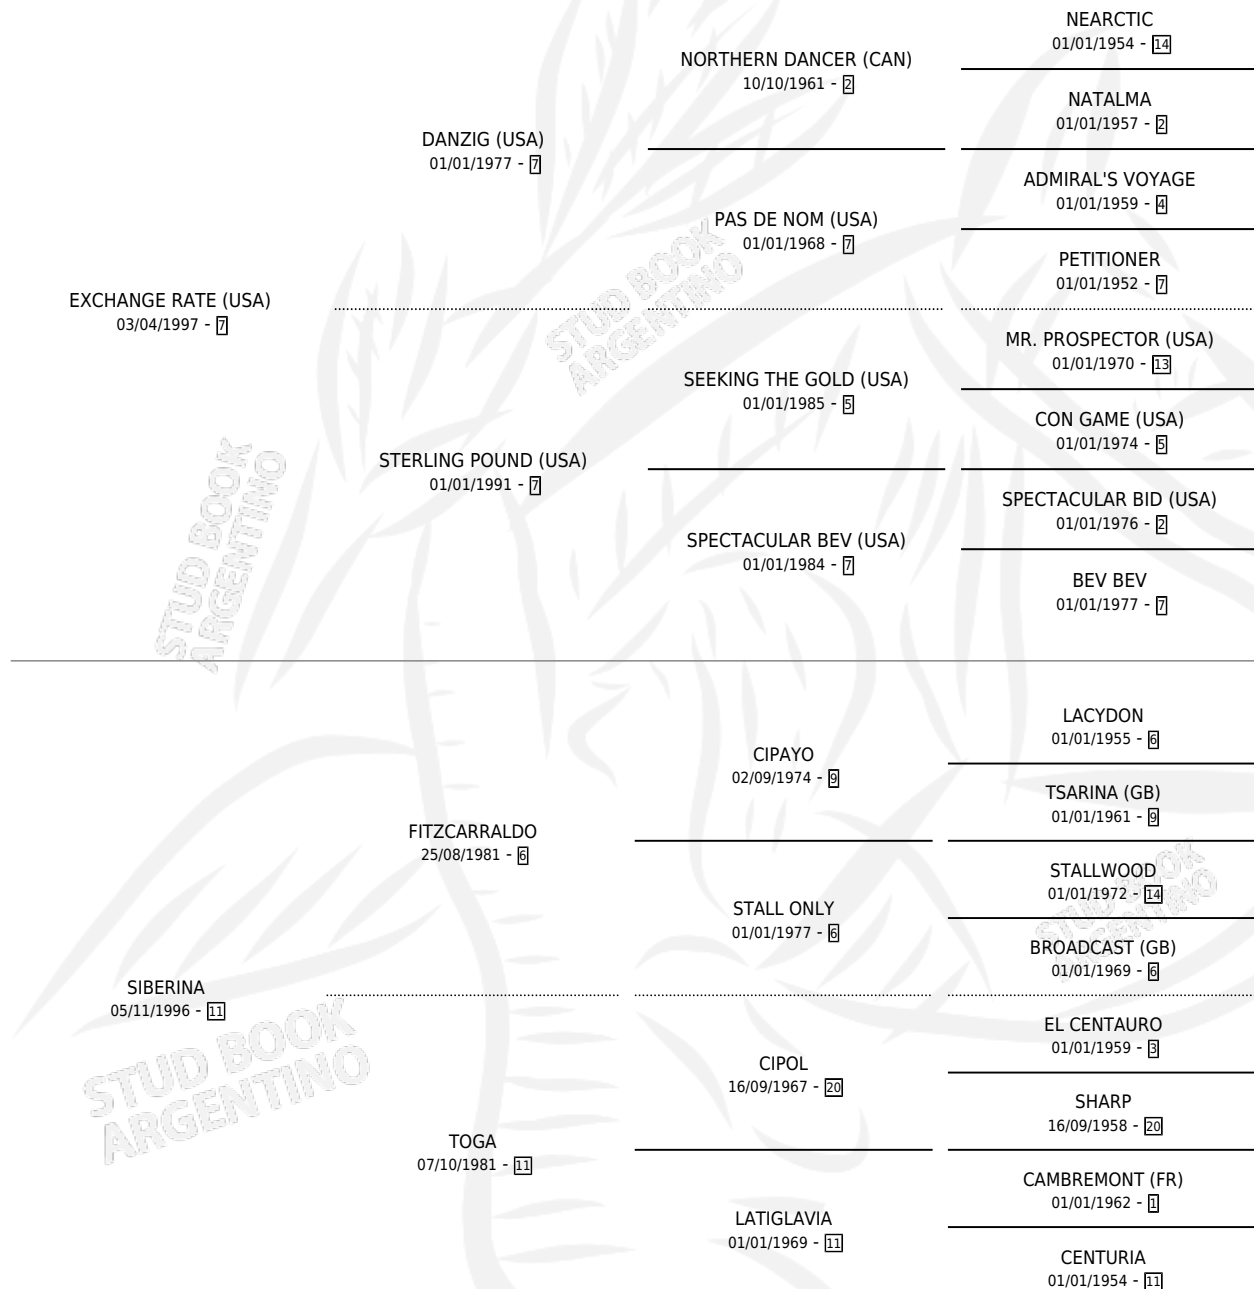

SIBERIAN ROSE

por EXCHANGE RATE (USA) y SIBERINA por FITZCARRALDO

Argentina · Hembra · Alazan · SP · 05/08/2010
Familia 11-a · Volumen 40

ESTADO

TIPIFICACIÓN SANGUÍNEA	X
TIPIFICACIÓN POR ADN	✓
PASAPORTE	✓
IDENTIFICACIÓN POR MICROCHIP	✓
REPRODUCTOR	✓

Lugar de nacimiento: Santa Ines
Criador: Santa Ines

~

HIJOS

	MACHOS	HEMBRAS
7 NACIERON	2	5
2 CORRIERON	0	2
2 GANARON	0	2
0 GANADORES CL	0 GANADORES GR	0 GANADORES G1

PEDIGREE

CAMPAÑA

Solo carreras oficiales de Argentina