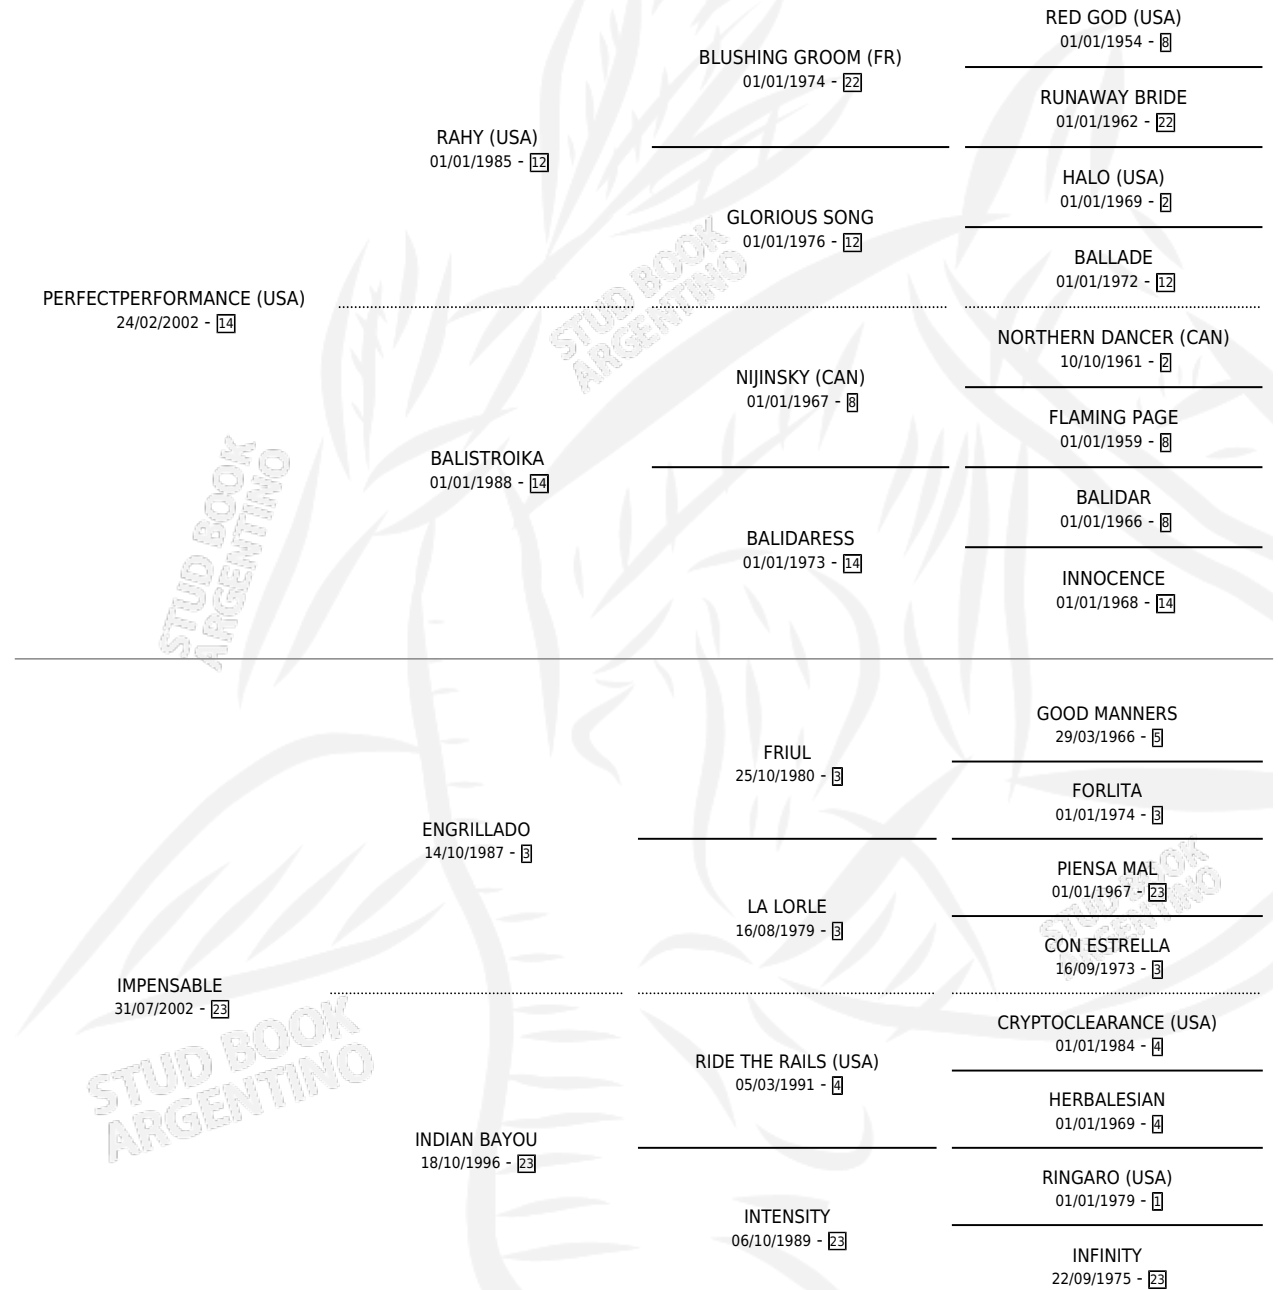

INDUNA

por **PERFECTPERFORMANCE (USA)** y **IMPENSABLE** por **ENGRILLADO**

Argentina · Hembra · Alazan · SP · 08/08/2010
Familia 23-a · Volumen 40

ESTADO

TIPIFICACIÓN SANGUÍNEA	X
TIPIFICACIÓN POR ADN	✓
PASAPORTE	✓
IDENTIFICACIÓN POR MICROCHIP	✓
REPRODUCTOR	✓

Lugar de nacimiento: Santa Ines
Criador: Santa Ines

~

HIJOS

	MACHOS	HEMBRAS
7 NACIERON	4	3
3 CORRIERON	2	1

SIN ACTUACIONES

PEDIGREE

CAMPAÑA

Solo carreras oficiales de Argentina