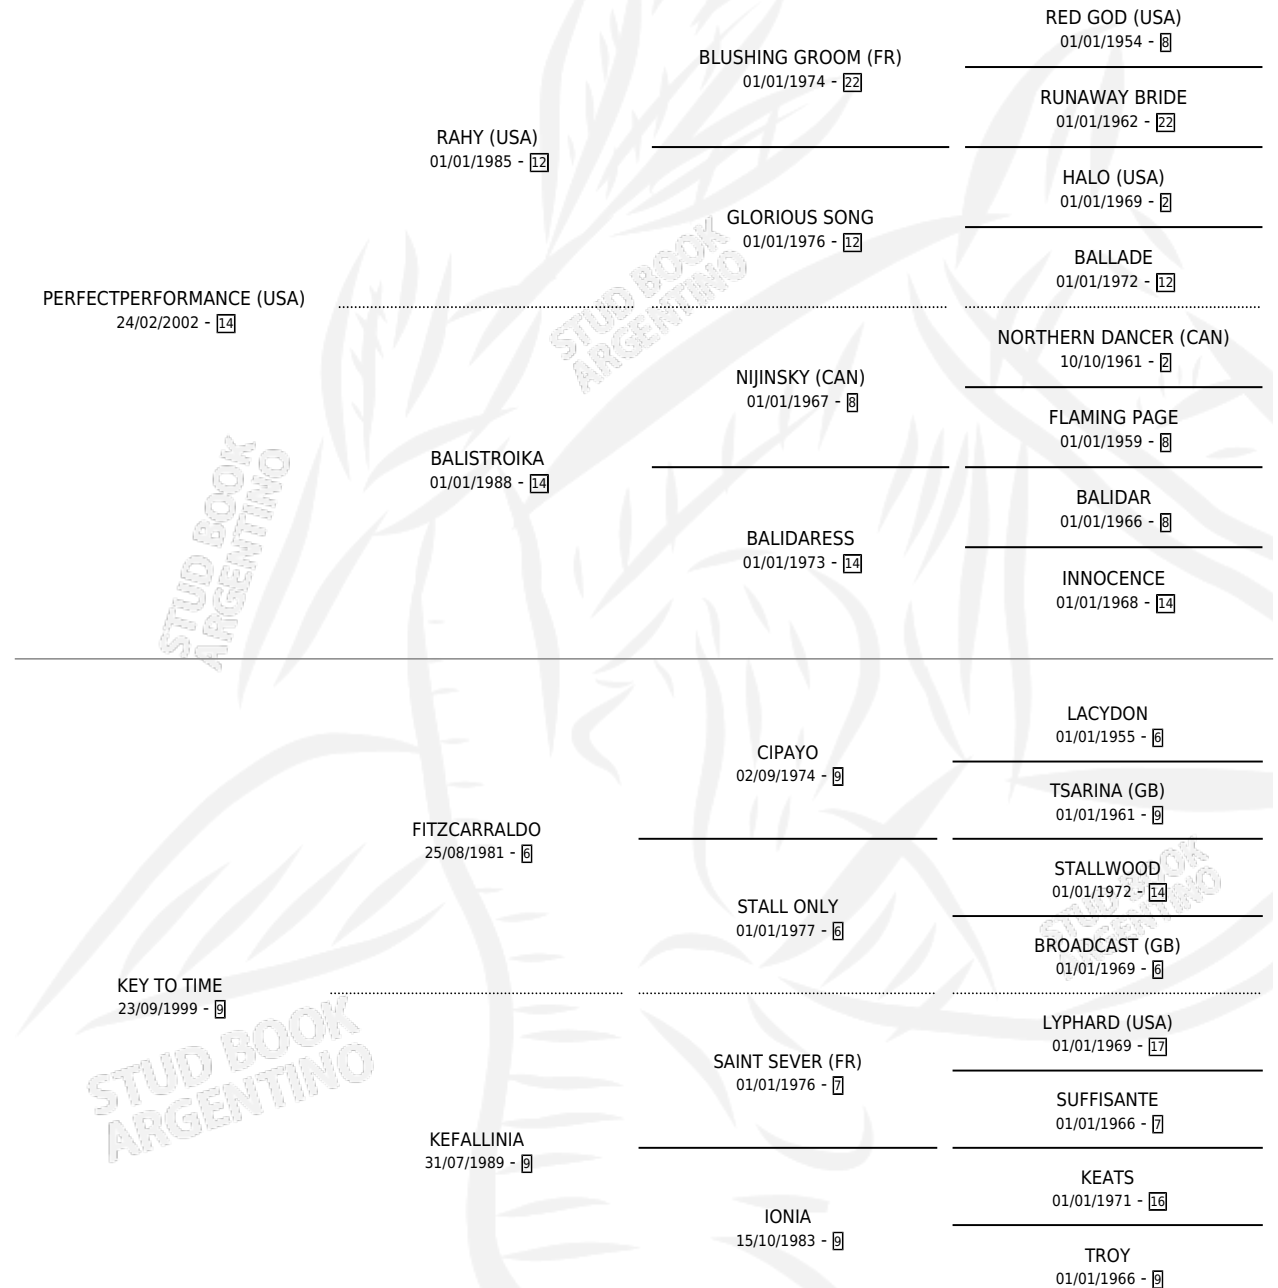

KLAXSON

por PERFECTPERFORMANCE (USA) y KEY TO TIME por FITZCARRALDO

Argentina · Macho · Alazan · SP · 04/08/2010
Familia 9-g · Volumen 40

ESTADO

TIPIFICACIÓN SANGUÍNEA	X
TIPIFICACIÓN POR ADN	✓
PASAPORTE	✓
IDENTIFICACIÓN POR MICROCHIP	✓
REPRODUCTOR	X

Lugar de nacimiento: Santa Ines
Criador: Santa Ines

PEDIGREE

CAMPAÑA

Solo carreras oficiales de Argentina

POR EDAD

EDAD	CC	1°	2°	3°	4°	5°	NP	CLC	CLG	CLCG1	CLGG1	IMPORTE	GANANCIA / CC
2 AÑOS	1	0	0	0	0	0	1	0	0	0	0	\$0	\$0
3 AÑOS	14	1	0	1	4	1	7	1	0	0	0	\$92,000	\$6,571
TOTALES	15	1	0	1	4	1	8	1	0	0	0	\$92,000	\$6,133
%		6.7%	0.0%	6.7%	26.7%	6.7%	53.3%	6.7%	0.0%	0.0%	0.0%		