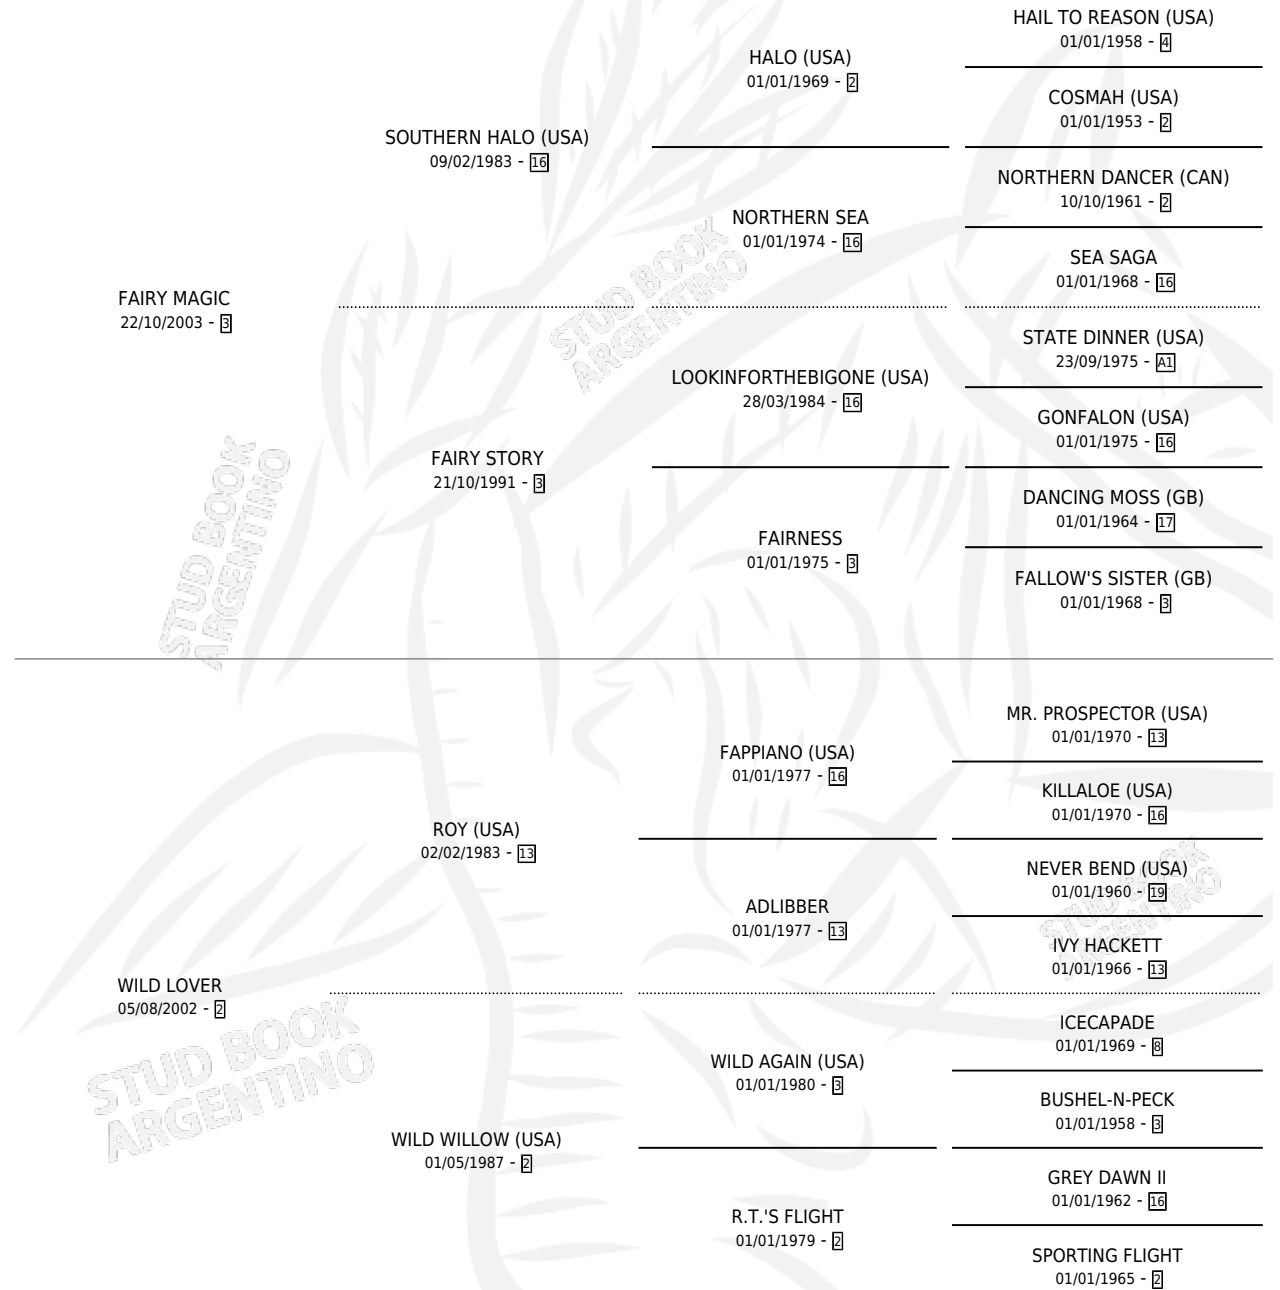

MC MAGIC

por FAIRY MAGIC y WILD LOVER por ROY (USA)

Argentina · Macho · Zaino · SP · 12/08/2010
Familia 2-s · Volumen 40

ESTADO

TIPIFICACIÓN SANGUÍNEA	X
TIPIFICACIÓN POR ADN	✓
PASAPORTE	X
IDENTIFICACIÓN POR MICROCHIP	✓
REPRODUCTOR	X

Lugar de nacimiento: Vacacion

Criador: Vacacion

PEDIGREE

EXPORTACIÓN / IMPORTACIÓN

FECHA	MOVIMIENTO	PAÍS
15/02/2011	EXPORTADO	CHILE

MC MAGIC

Datos oficiales del Stud Book Argentino

Documento generado el 28/04/2026