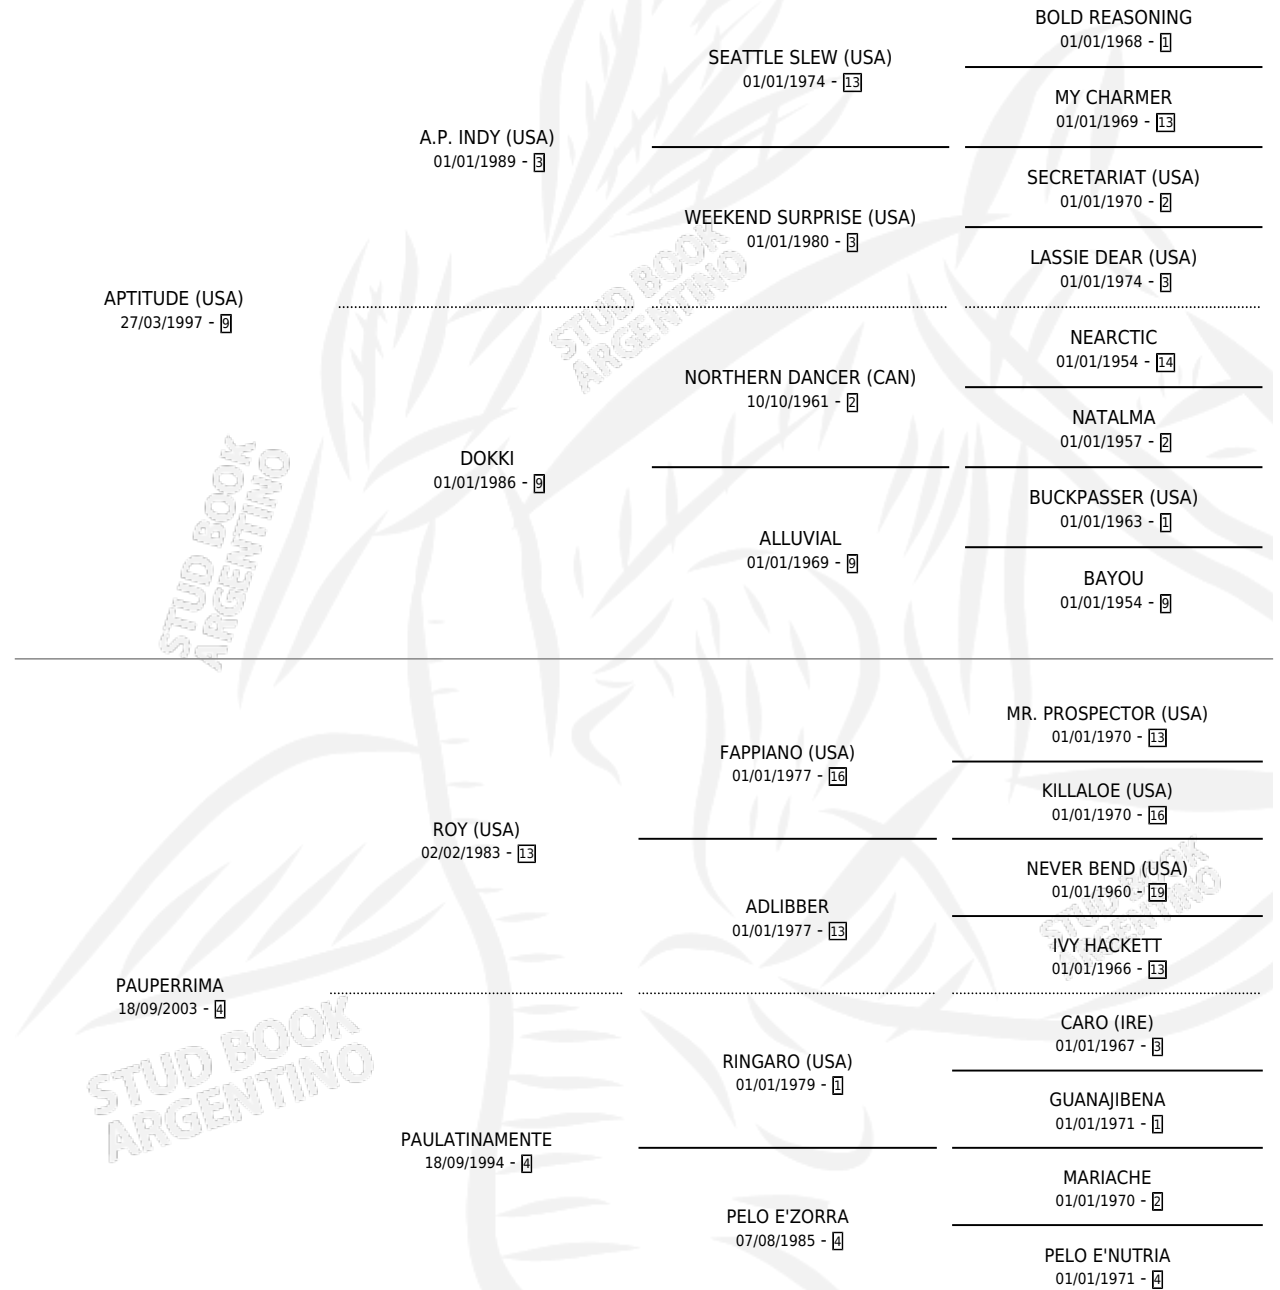

PETRUBIO

por **APTITUDE (USA)** y **PAUPERRIMA** por **ROY (USA)**

Argentina · Macho · Tordillo · SP · 12/08/2010
Familia 4-p · Volumen 40

ESTADO

TIPIFICACIÓN SANGUÍNEA	X
TIPIFICACIÓN POR ADN	✓
PASAPORTE	X
IDENTIFICACIÓN POR MICROCHIP	✓
REPRODUCTOR	X

Lugar de nacimiento: Vacacion

Criador: Vacacion

PEDIGREE

EXPORTACIÓN / IMPORTACIÓN

FECHA	MOVIMIENTO	PAÍS
24/02/2011	EXPORTADO	CHILE

PETRUBIO

Datos oficiales del Stud Book Argentino

Documento generado el 05/05/2026