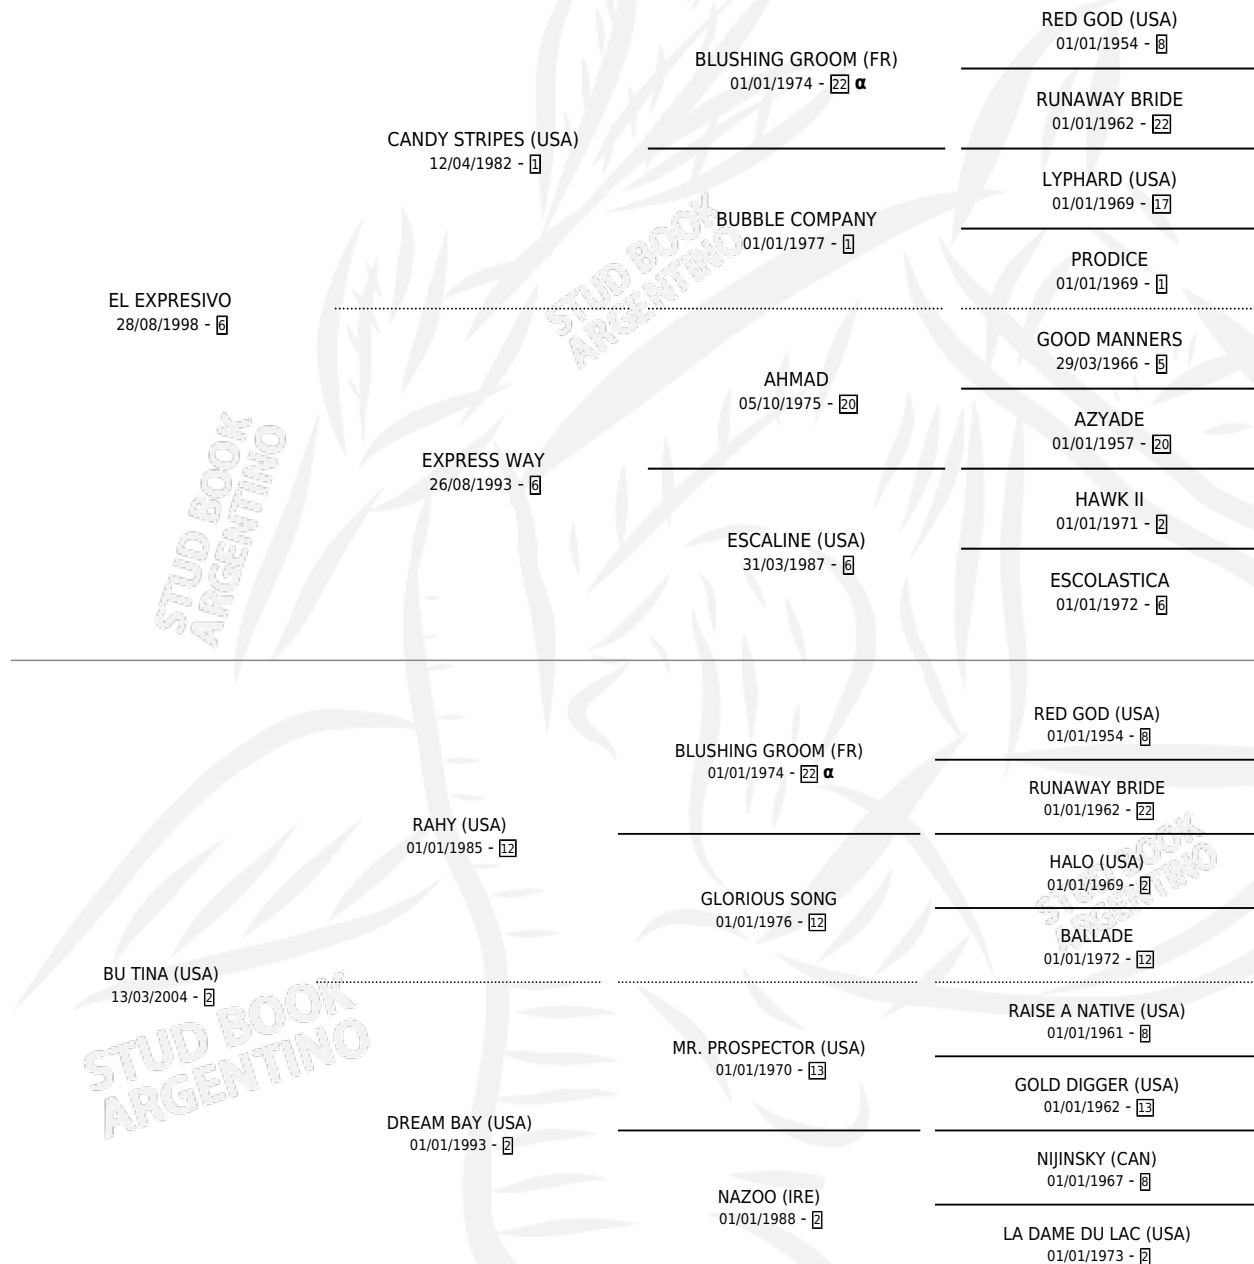

BE SMART

por **EL EXPRESIVO** y **BU TINA (USA)** por **RAHY (USA)**

Argentina · Hembra · Alazan · SP · 02/08/2010
Familia 2-d · Volumen 40

ESTADO

TIPIFICACIÓN SANGUÍNEA	X
TIPIFICACIÓN POR ADN	✓
PASAPORTE	✓
IDENTIFICACIÓN POR MICROCHIP	✓
REPRODUCTOR	X

Lugar de nacimiento: Torre Herberos

Criador: Sin dato

PEDIGREE

INBREEDING : α

BE SMART

Datos oficiales del Stud Book Argentino

Documento generado el 11/06/2026

studbook.org.ar