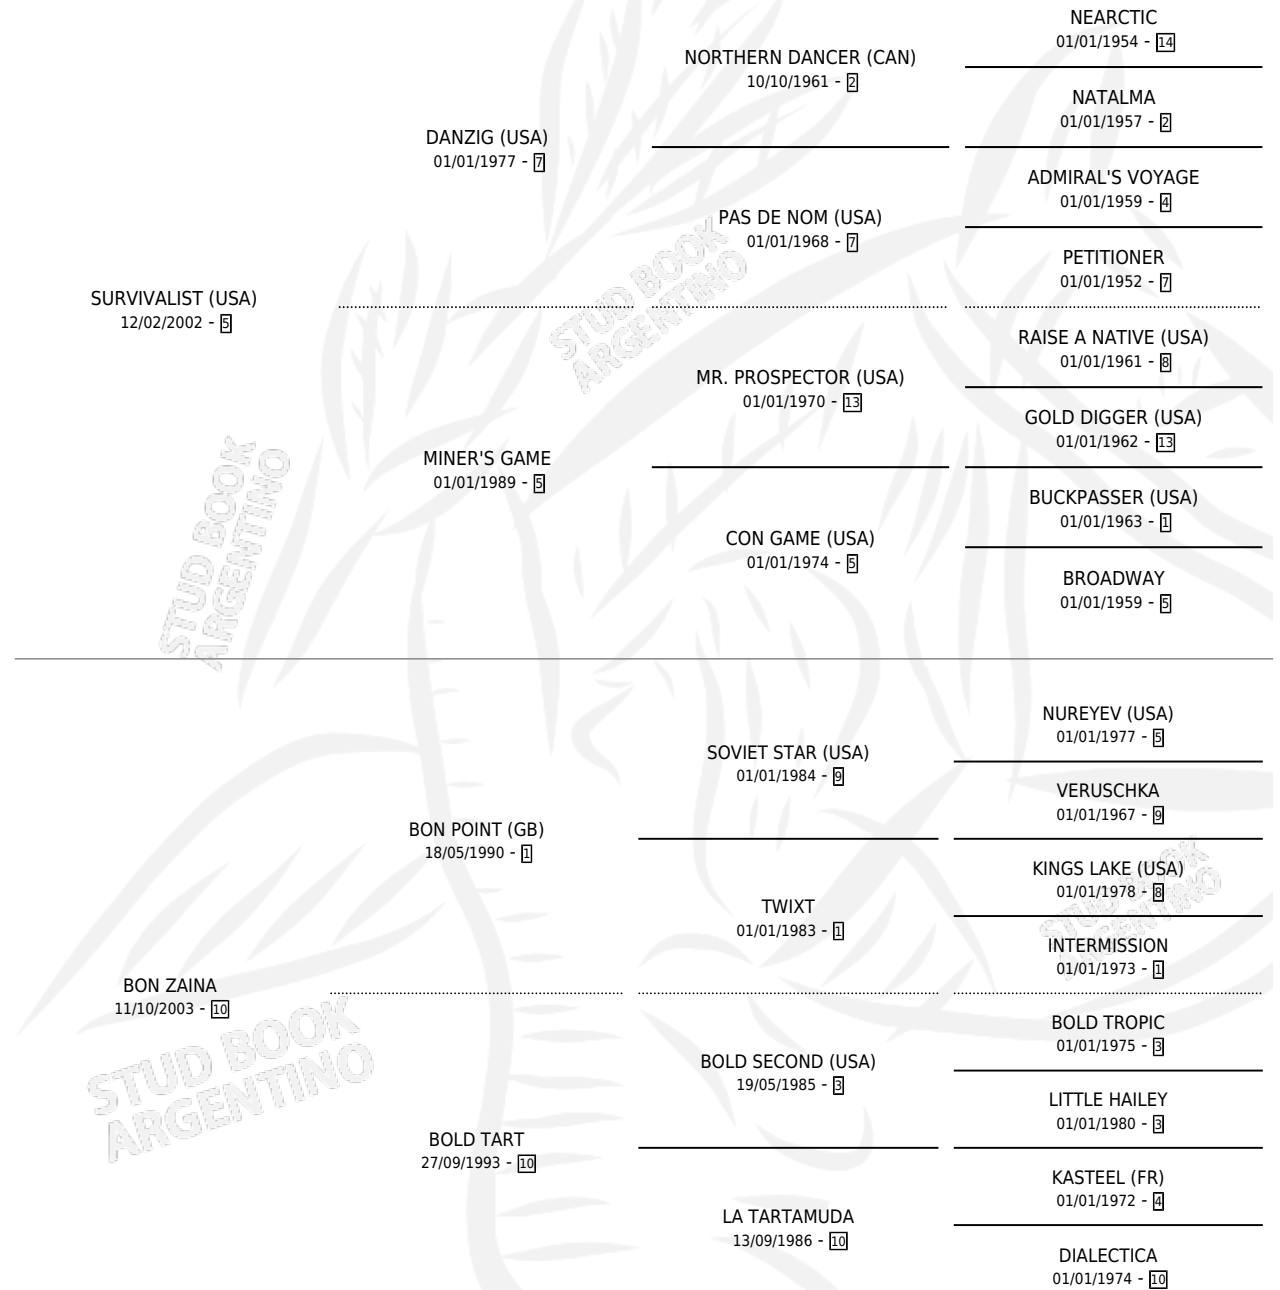

BONYZARAH

por SURVIVALIST (USA) y BON ZAINA por BON POINT (GB)

Argentina · Hembra · Zaino · SP · 01/08/2010
Familia 10-b · Volumen 40

ESTADO

TIPIFICACIÓN SANGUÍNEA	X
TIPIFICACIÓN POR ADN	✓
PASAPORTE	✓
IDENTIFICACIÓN POR MICROCHIP	✓
REPRODUCTOR	✓

Lugar de nacimiento: La Numancia
Criador: Bonet Juan Hernan

~

HIJOS

	MACHOS	HEMBRAS
1 NACIERON	1	0
SIN ACTUACIONES		

PEDIGREE

CAMPAÑA

Solo carreras oficiales de Argentina

POR EDAD

Ganadora de 3 carreras en San Isidro - \$213,192, a los 4 y 5 años.

POR DISTANCIA

HIPODROMO	CC	1°	2°	3°	4°	5°	NP	CLC	CLG	CLCG1	CLGG1	IMPORTE
SAN ISIDRO	5	3	0	2	0	0	0	0	0	0	0	\$180,360
1600 MTS	3	2	0	1	0	0	0	0	0	0	0	\$128,040
1400 MTS	2	1	0	1	0	0	0	0	0	0	0	\$52,320
PALERMO	1	0	1	0	0	0	0	0	0	0	0	\$19,600
1600 MTS	1	0	1	0	0	0	0	0	0	0	0	\$19,600
LA PUNTA	3	0	1	0	1	1	0	0	0	0	0	\$13,232
1200 MTS	1	0	1	0	0	0	0	0	0	0	0	\$9,818
1600 MTS	1	0	0	0	0	1	0	0	0	0	0	\$1,207
1400 MTS	1	0	0	0	1	0	0	0	0	0	0	\$2,207