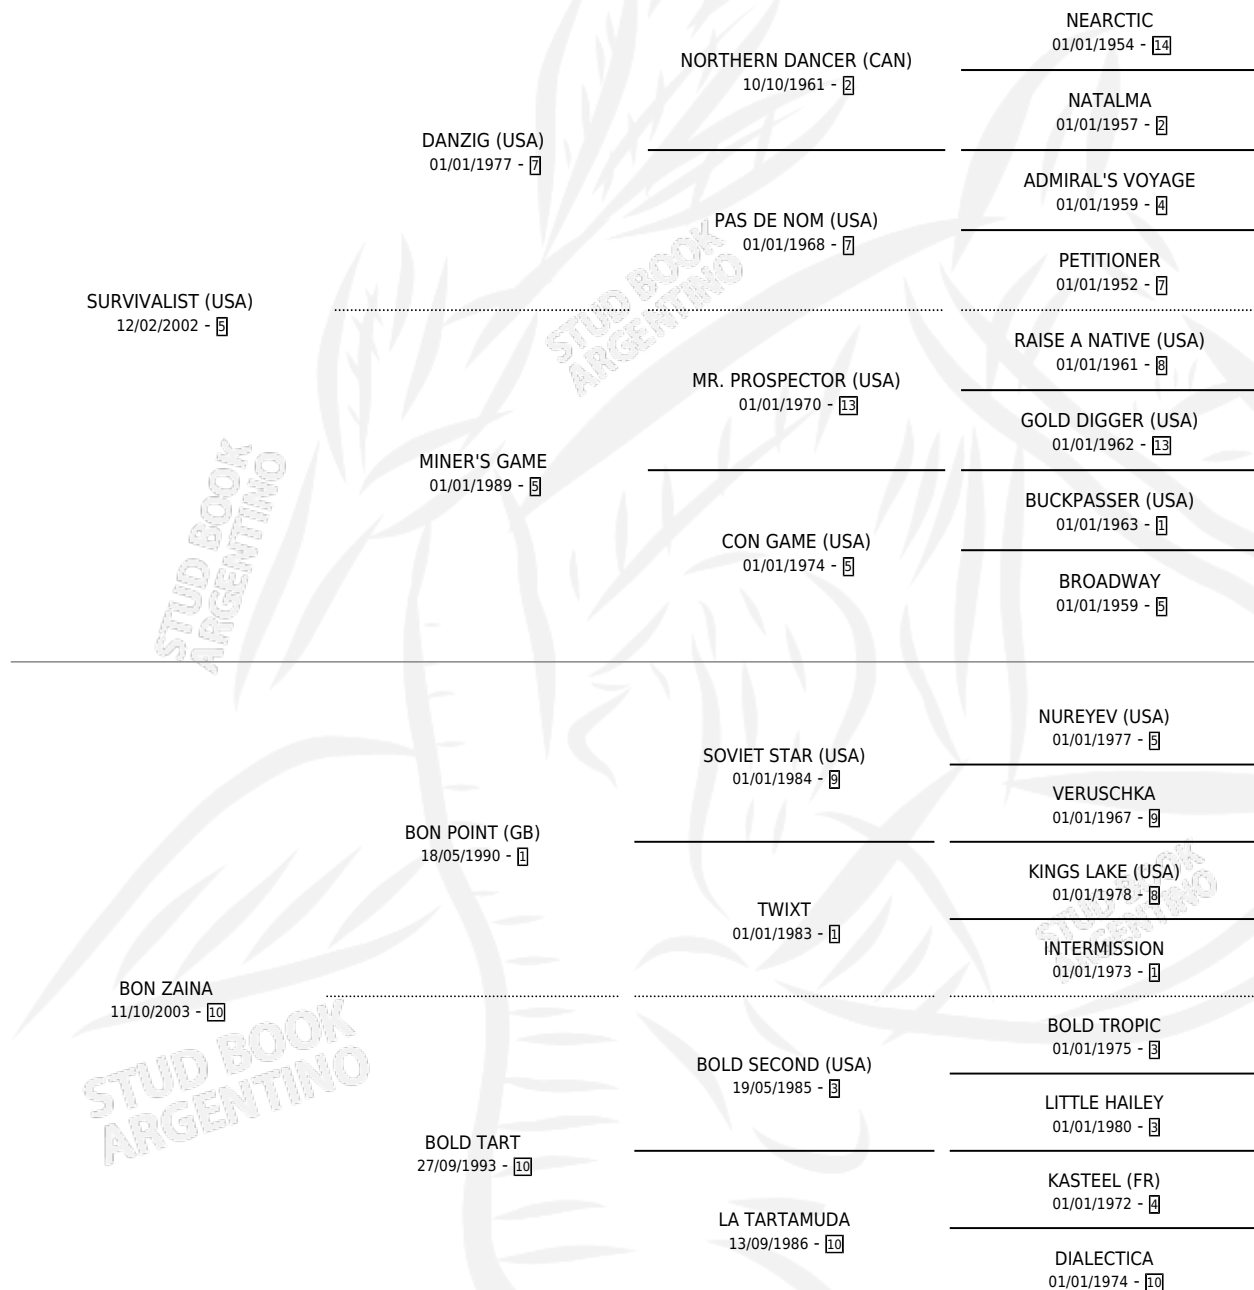

BONYZARAH

por **SURVIVALIST (USA)** y **BON ZAINA** por **BON POINT (GB)**

Argentina · Hembra · Zaino · SP · 01/08/2010
Familia 10-b · Volumen 40

ESTADO

TIPIFICACIÓN SANGUÍNEA	X
TIPIFICACIÓN POR ADN	✓
PASAPORTE	✓
IDENTIFICACIÓN POR MICROCHIP	✓
REPRODUCTOR	✓

Lugar de nacimiento: La Numancia
Criador: Bonet Juan Hernan

~

HIJOS

	MACHOS	HEMBRAS
1 NACIERON	1	0
SIN ACTUACIONES		

PEDIGREE

CAMPAÑA

Solo carreras oficiales de Argentina

POR EDAD