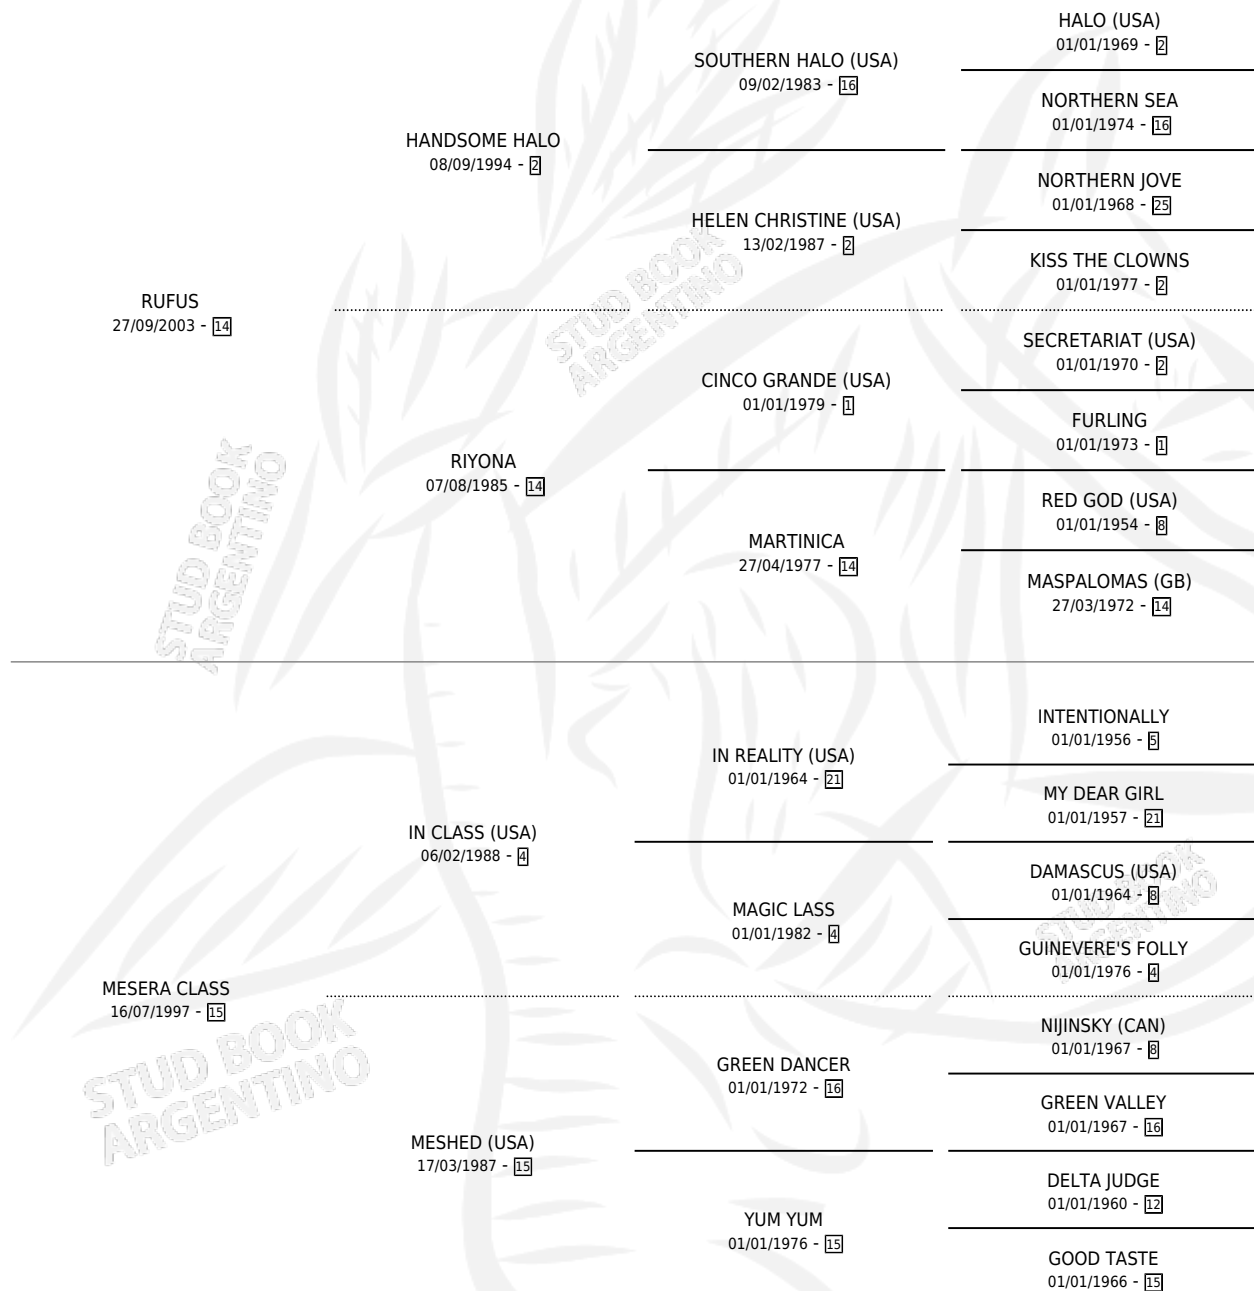

GRAN RUFITA

por RUFUS y MESERA CLASS por IN CLASS (USA)

Argentina · Hembra · Zaino · SP · 15/08/2010
Familia 15-d · Volumen 40

ESTADO

TIPIFICACIÓN SANGUÍNEA	X
TIPIFICACIÓN POR ADN	✓
PASAPORTE	X
IDENTIFICACIÓN POR MICROCHIP	✓
REPRODUCTOR	X

Lugar de nacimiento: Facundo Y Federico

Criador: Sin dato

PEDIGREE

GRAN RUFITA

Datos oficiales del Stud Book Argentino

Documento generado el 12/05/2026

studbook.org.ar