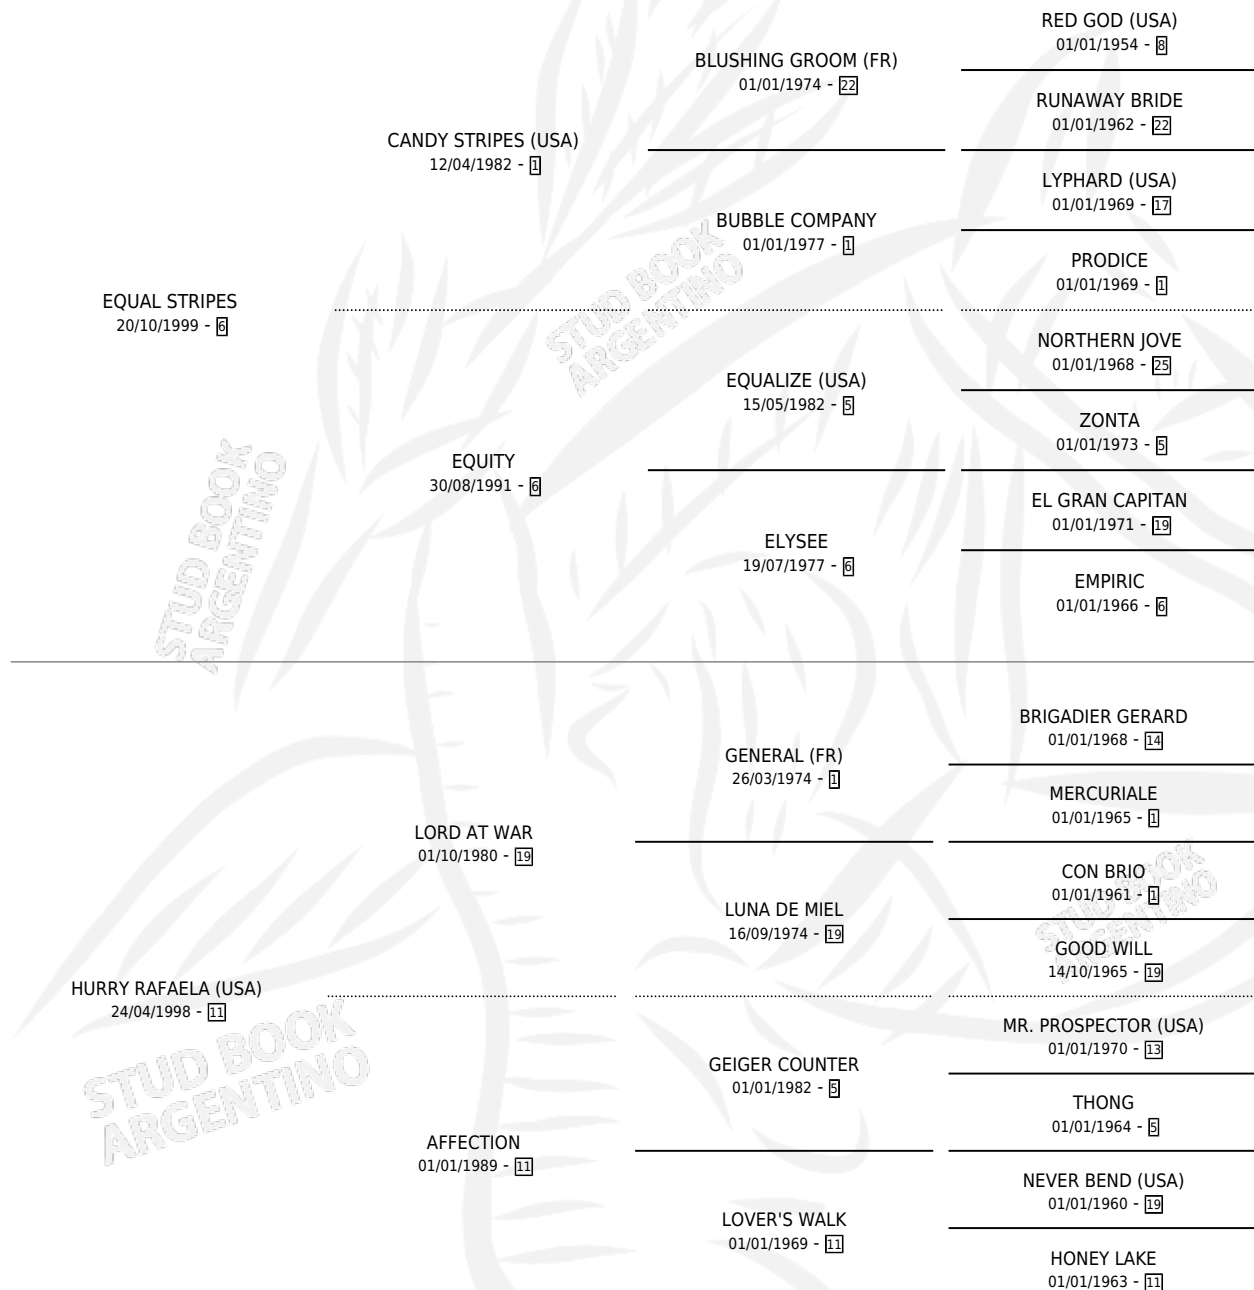

EQUAL AT WAR

por **EQUAL STRIPES** y **HURRY RAFAELA (USA)** por **LORD AT WAR**

Argentina · Macho · Alazan · SP · 15/08/2010
Familia 11-f · Volumen 40

ESTADO

TIPIFICACIÓN SANGUÍNEA	X
TIPIFICACIÓN POR ADN	✓
PASAPORTE	✓
IDENTIFICACIÓN POR MICROCHIP	✓
REPRODUCTOR	X

Lugar de nacimiento: Estancia la Josefina
Criador: Parapokos S.A.

PEDIGREE

CAMPAÑA

Solo carreras oficiales de Argentina

POR EDAD

EDAD	CC	1°	2°	3°	4°	5°	NP	CLC	CLG	CLCG1	CLGG1	IMPORTE	GANANCIA / CC
2 AÑOS	1	1	0	0	0	0	0	0	0	0	0	\$55,200	\$55,200
3 AÑOS	6	1	0	1	1	1	2	1	0	1	0	\$89,920	\$14,987
4 AÑOS	2	1	0	1	0	0	0	0	0	0	0	\$58,400	\$29,200
5 AÑOS	2	0	0	0	0	0	2	0	0	0	0	\$0	\$0
TOTALES	11	3	0	2	1	1	4	1	0	1	0	\$203,520	\$18,502
%		27.3%	0.0%	18.2%	9.1%	9.1%	36.4%	9.1%	0.0%	100%	0.0%		